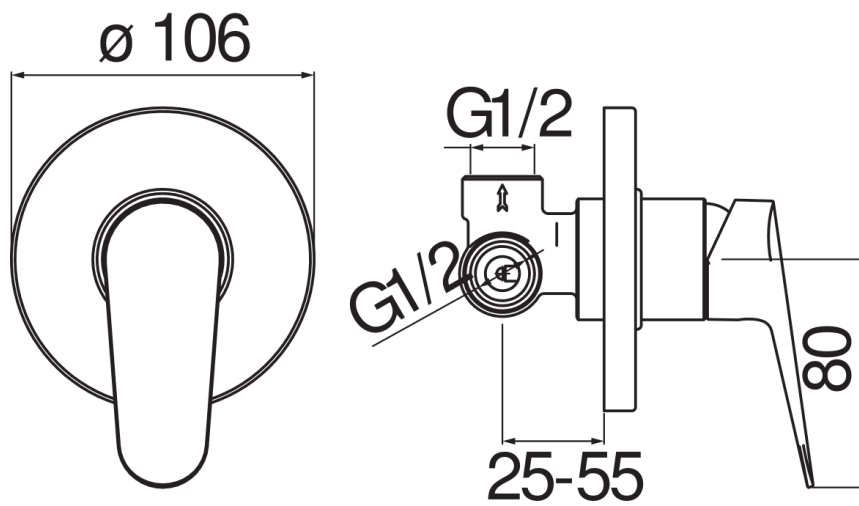

SPECIFICHE

Monocomando incasso a 1 via

Chrome

Ingresso acqua calda e acqua fredda  $\varnothing$  1/2"

Uscita  $\varnothing$  1/2"

Parte esterna e parte incasso

Limitatore di portata con freno al 50%

Imballo: 14 x 12,5 x 8 cm / 0,0014 m<sup>3</sup> / 0,86 kg

CERTIFICAZIONI

DIAGRAMMA DI PORTATA: ACQUA CALDA/FREDDA

DIAGRAMMA DI PORTATA: ACQUA MISCELATA