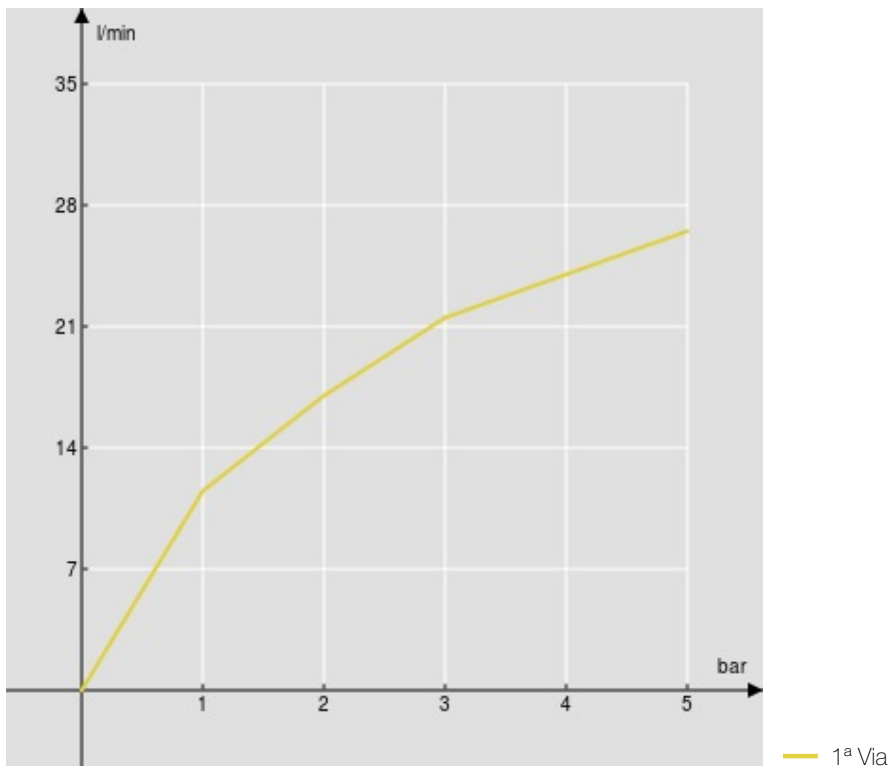

SPECIFICHE

Monocomando incasso a 1 via

Chrome

Ingresso acqua calda e acqua fredda  $\varnothing$  1/2"

Uscita  $\varnothing$  1/2"

Parte esterna e parte incasso

Limitatore di portata con freno al 50%

Imballo: 14 x 12,5 x 8 cm / 0,0014 m<sup>3</sup> / 0,86 kg

CERTIFICAZIONI

DIAGRAMMA DI PORTATA: ACQUA CALDA/FREDDA

DIAGRAMMA DI PORTATA: ACQUA MISCELATA