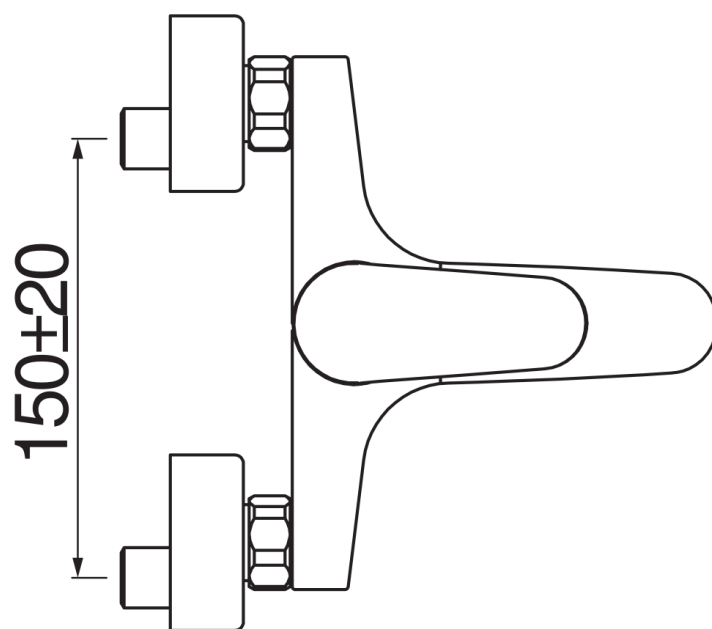

SPECIFICHE

Monocomando esterno

Chrome

Aeratore anticalcare M 28 x 1

Deviatore con ritorno automatico

Uscita ø 1/2"

Limitatore di portata con freno al 50%

Imballo: 22 x 15,5 x 15 cm / 0,00512 m³ / 2 kg

CERTIFICAZIONI

DIAGRAMMA DI PORTATA: ACQUA CALDA/FREDDA

DIAGRAMMA DI PORTATA: ACQUA MISCELATA