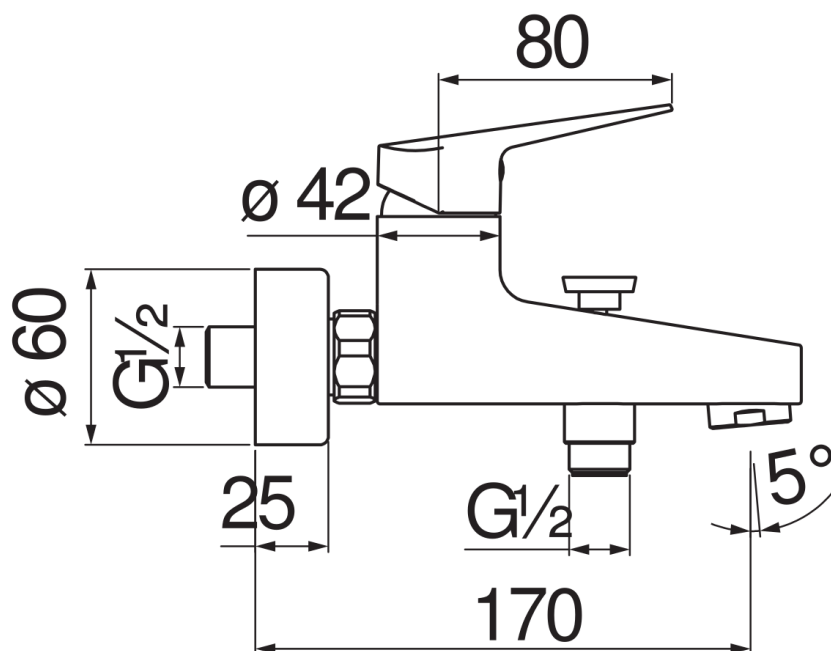

SPECIFICHE

Monocomando esterno

Chrome

Aeratore anticalcare M 28 x 1

Deviatore con ritorno automatico

Uscita ø 1/2"

Limitatore di portata con freno al 50%

Imballo: 22 x 15,5 x 15 cm / 0,00512 m³ / 2 kg

CERTIFICAZIONI

DIAGRAMMA DI PORTATA: ACQUA CALDA/FREDDA

DIAGRAMMA DI PORTATA: ACQUA MISCELATA