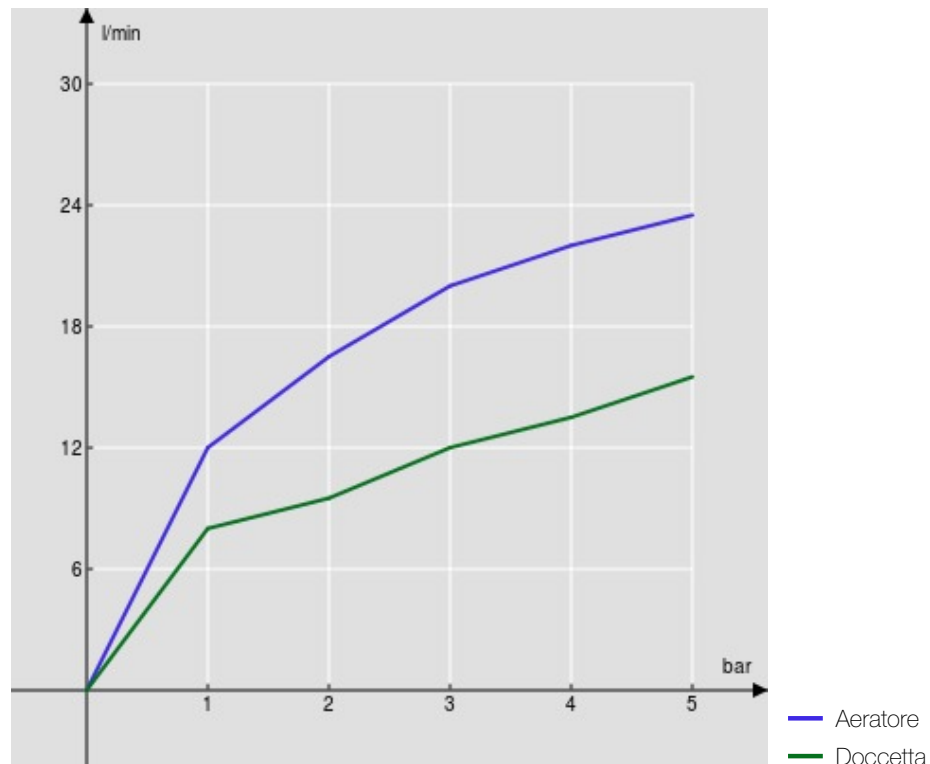

SPECIFICHE

Monocomando esterno

Chrome

Aeratore anticalcare M 28 x 1

Deviatore con ritorno automatico

Uscita ø 1/2"

Limitatore di portata con freno al 50%

Imballo: 22 x 15,5 x 15 cm / 0,00512 m³ / 2 kg

CERTIFICAZIONI

DIAGRAMMA DI PORTATA: ACQUA CALDA/FREDDA

DIAGRAMMA DI PORTATA: ACQUA MISCELATA