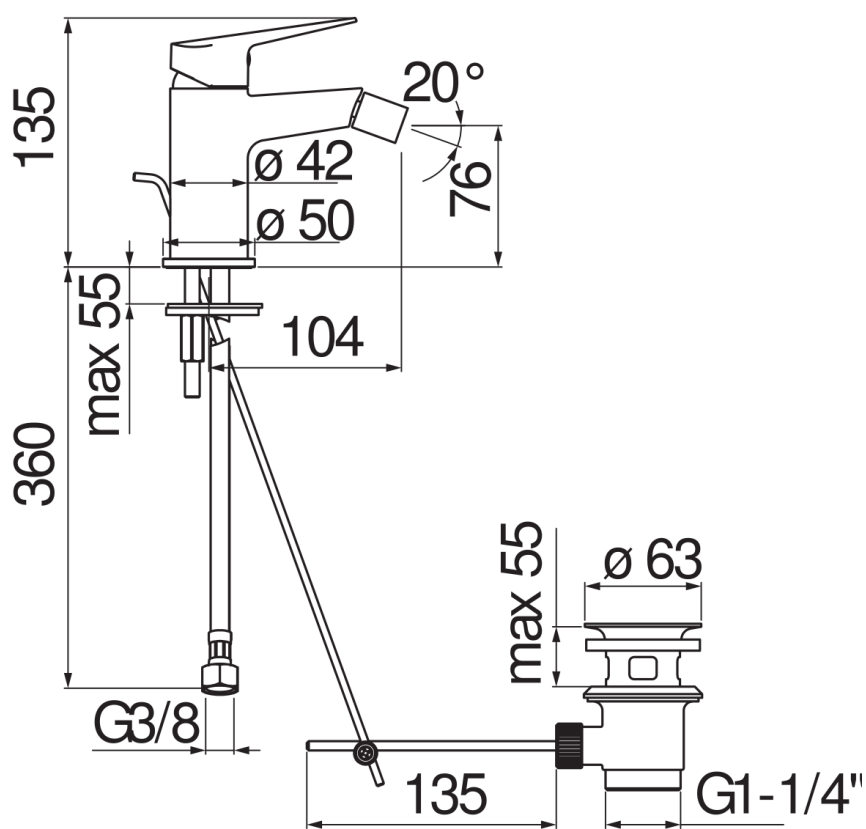

SPECIFICHE

Monocomando

Chrome

Aeratore anticalcare M 16,5 x 1

Getto orientabile

Scarico 1 1/4" con sistema brevettato SNAP

Flessibili inox ø 3/8"

Limitatore di portata con freno al 50%

Imballo: 41,5 x 16 x 7,5 cm / 0,00498 m<sup>3</sup> / 1,57 kg

CERTIFICAZIONI

DIAGRAMMA DI PORTATA: ACQUA CALDA/FREDDA

DIAGRAMMA DI PORTATA: ACQUA MISCELATA