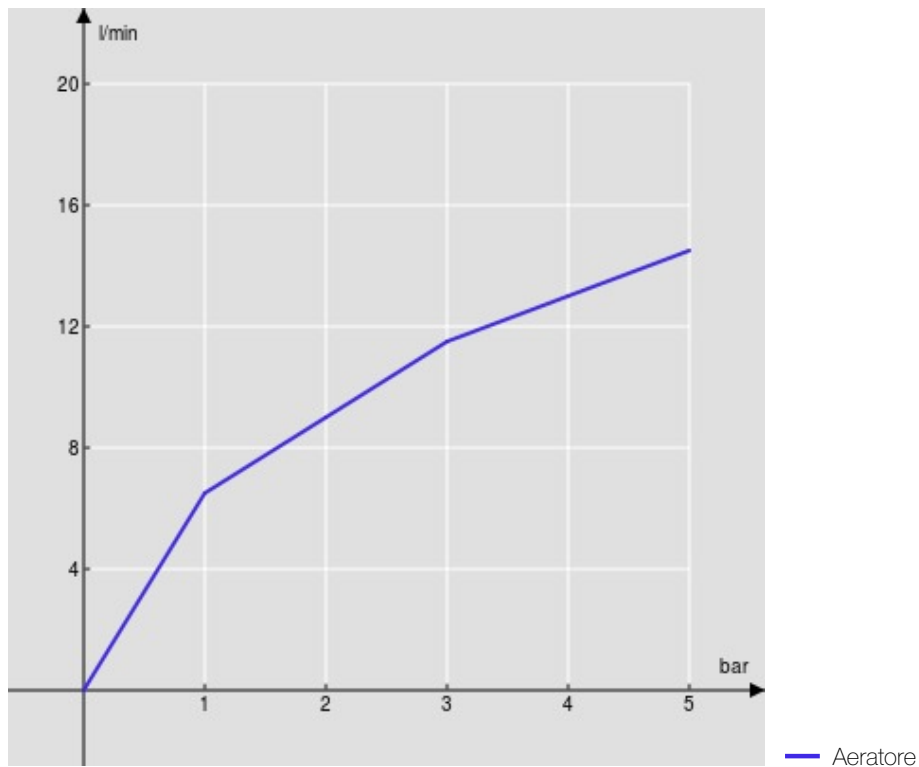

SPECIFICHE

Monocomando

Chrome

Aeratore anticalcare M 16,5 x 1

Getto orientabile

Scarico 1 1/4" con sistema brevettato SNAP

Flessibili inox ø 3/8"

Limitatore di portata con freno al 50%

Imballo: 41,5 x 16 x 7,5 cm / 0,00498 m<sup>3</sup> / 1,57 kg

CERTIFICAZIONI

DIAGRAMMA DI PORTATA: ACQUA CALDA/FREDDA

DIAGRAMMA DI PORTATA: ACQUA MISCELATA