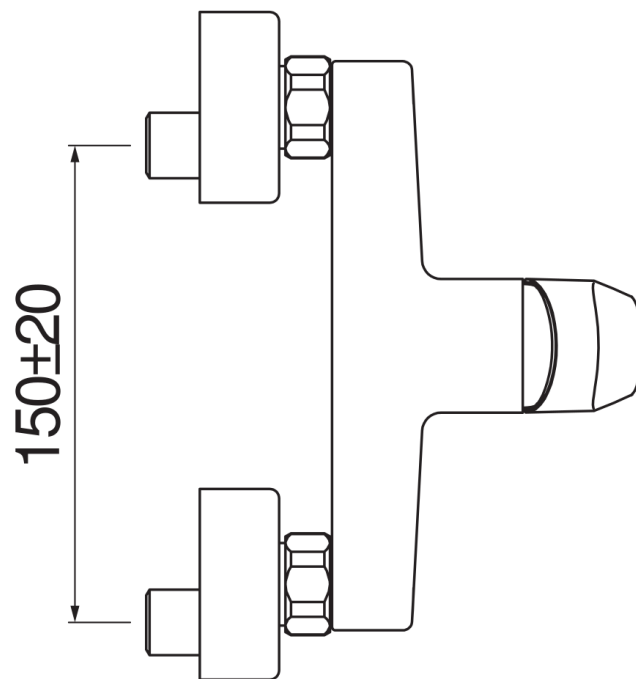

SPECIFICHE

Monocomando esterno

Chrome

Uscita ø 1/2"

Limitatore di portata con freno al 50%

Imballo: 21 x 17,3 x 7,2 cm / 0,00262 m³ / 1,37 kg

CERTIFICAZIONI

DIAGRAMMA DI PORTATA: ACQUA CALDA/FREDDA

DIAGRAMMA DI PORTATA: ACQUA MISCELATA