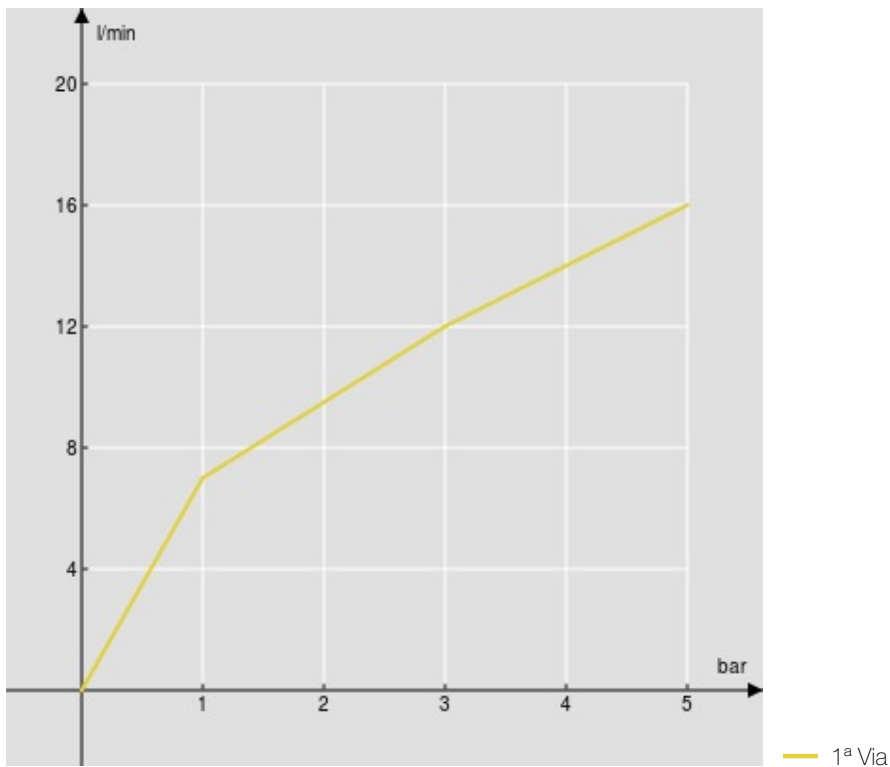

SPECIFICHE

Monocomando esterno

Chrome

Uscita ø 1/2"

Limitatore di portata con freno al 50%

Imballo: 21 x 17,3 x 7,2 cm / 0,00262 m³ / 1,37 kg

CERTIFICAZIONI

DIAGRAMMA DI PORTATA: ACQUA CALDA/FREDDA

DIAGRAMMA DI PORTATA: ACQUA MISCELATA