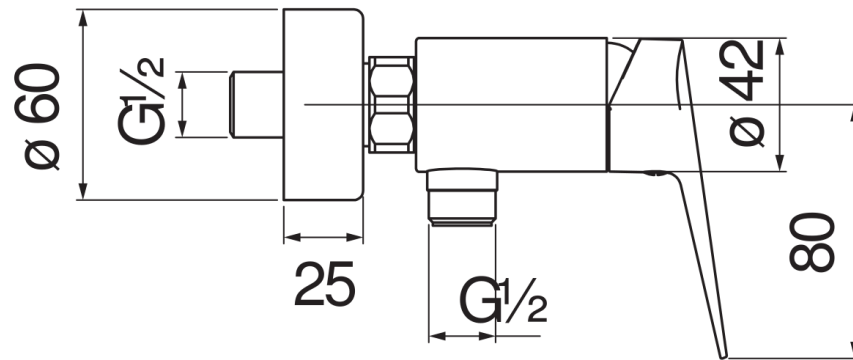

SPECIFICHE

Monocomando esterno

Chrome

Uscita ø 1/2"

Limitatore di portata con freno al 50%

Imballo: 21 x 17,3 x 7,2 cm / 0,00262 m³ / 1,37 kg

CERTIFICAZIONI

DIAGRAMMA DI PORTATA: ACQUA CALDA/FREDDA

DIAGRAMMA DI PORTATA: ACQUA MISCELATA