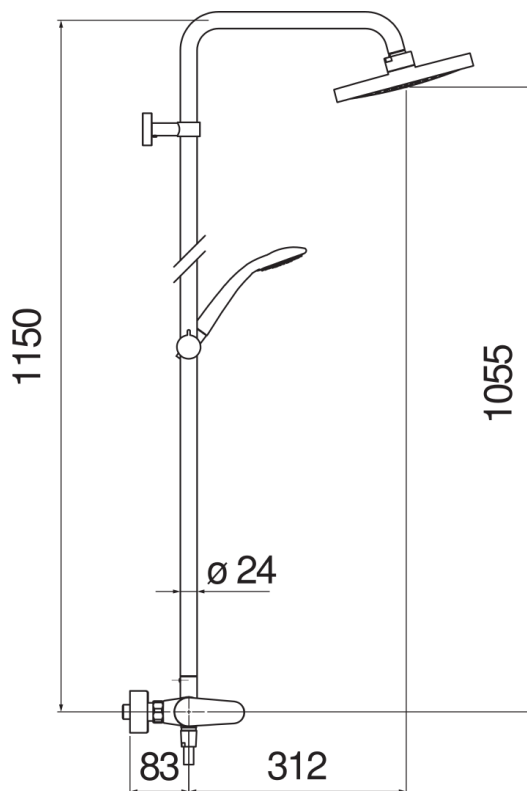

SPECIFICHE

Monocomando esterno

Chrome

Soffione a snodo ø 200 mm abs

Sistema anticalcare

Supporto doccetta scorrevole e orientabile

Doccetta monogetto e flessibile 150 cm

Limitatore di portata con freno al 50%

Imballo: 117 x 42 x 8,5 cm / 0,04177 m³ / 6,65 kg

CERTIFICAZIONI

DIAGRAMMA DI PORTATA: ACQUA CALDA/FREDDA

DIAGRAMMA DI PORTATA: ACQUA MISCELATA