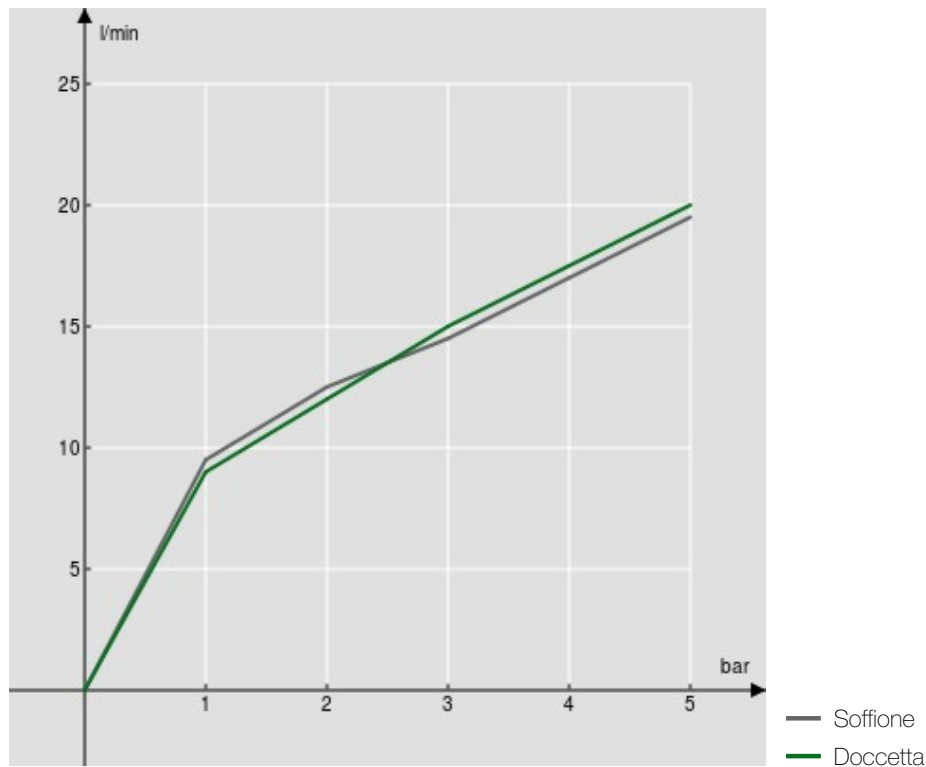

SPECIFICHE

Monocomando esterno

Chrome

Soffione a snodo ø 200 mm abs

Sistema anticalcare

Supporto doccetta scorrevole e orientabile

Doccetta monogetto e flessibile 150 cm

Limitatore di portata con freno al 50%

Imballo: 117 x 42 x 8,5 cm / 0,04177 m³ / 6,65 kg

CERTIFICAZIONI

DIAGRAMMA DI PORTATA: ACQUA CALDA/FREDDA

DIAGRAMMA DI PORTATA: ACQUA MISCELATA