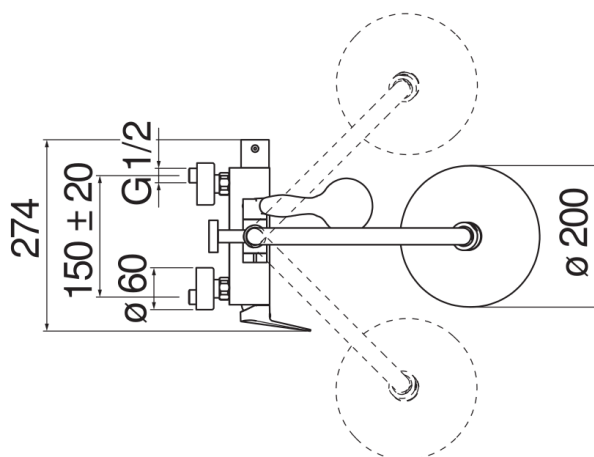

SPECIFICHE

Monocomando esterno

Chrome

Soffione a snodo ø 200 mm abs

Sistema anticalcare

Supporto doccetta scorrevole e orientabile

Doccetta monogetto e flessibile 150 cm

Limitatore di portata con freno al 50%

Imballo: 117 x 42 x 8,5 cm / 0,04177 m³ / 6,65 kg

CERTIFICAZIONI

DIAGRAMMA DI PORTATA: ACQUA CALDA/FREDDA

DIAGRAMMA DI PORTATA: ACQUA MISCELATA