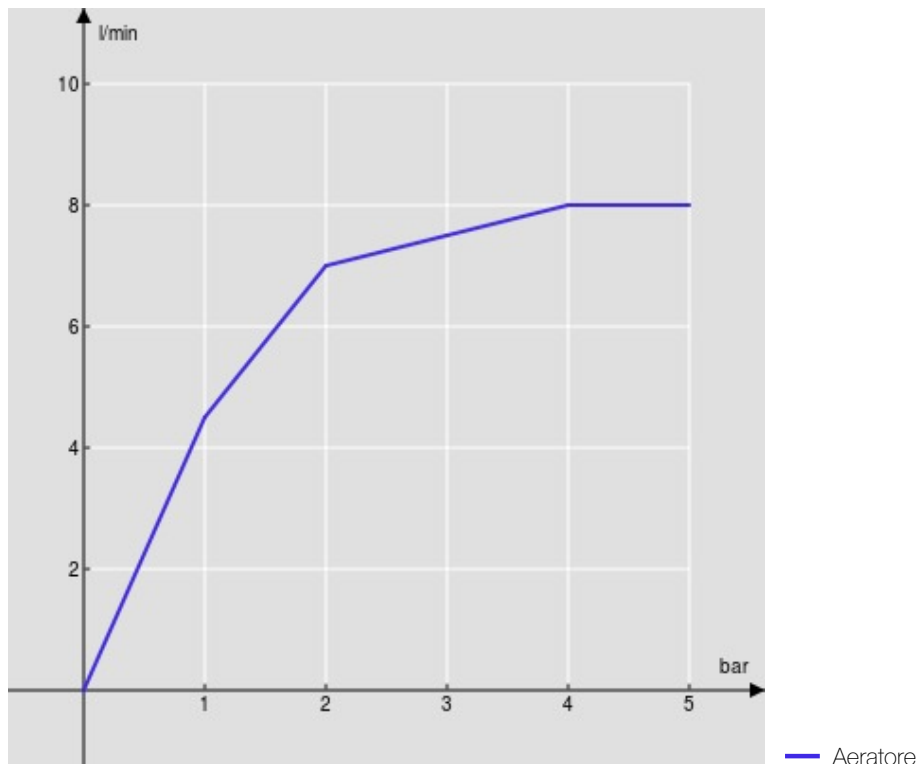

SPECIFICHE

Monocomando

Chrome

Aeratore anticalcare M 16 x 1

Bocca girevole 360°

Scarico 1 1/4" push

Flessibili inox ø 3/8"

Limitatore di portata con freno al 50%

Imballo: 56,5 x 29 x 7,1 cm / 0,01163 m³ / 2,63 kg

CERTIFICAZIONI

DIAGRAMMA DI PORTATA: ACQUA CALDA/FREDDA

DIAGRAMMA DI PORTATA: ACQUA MISCELATA