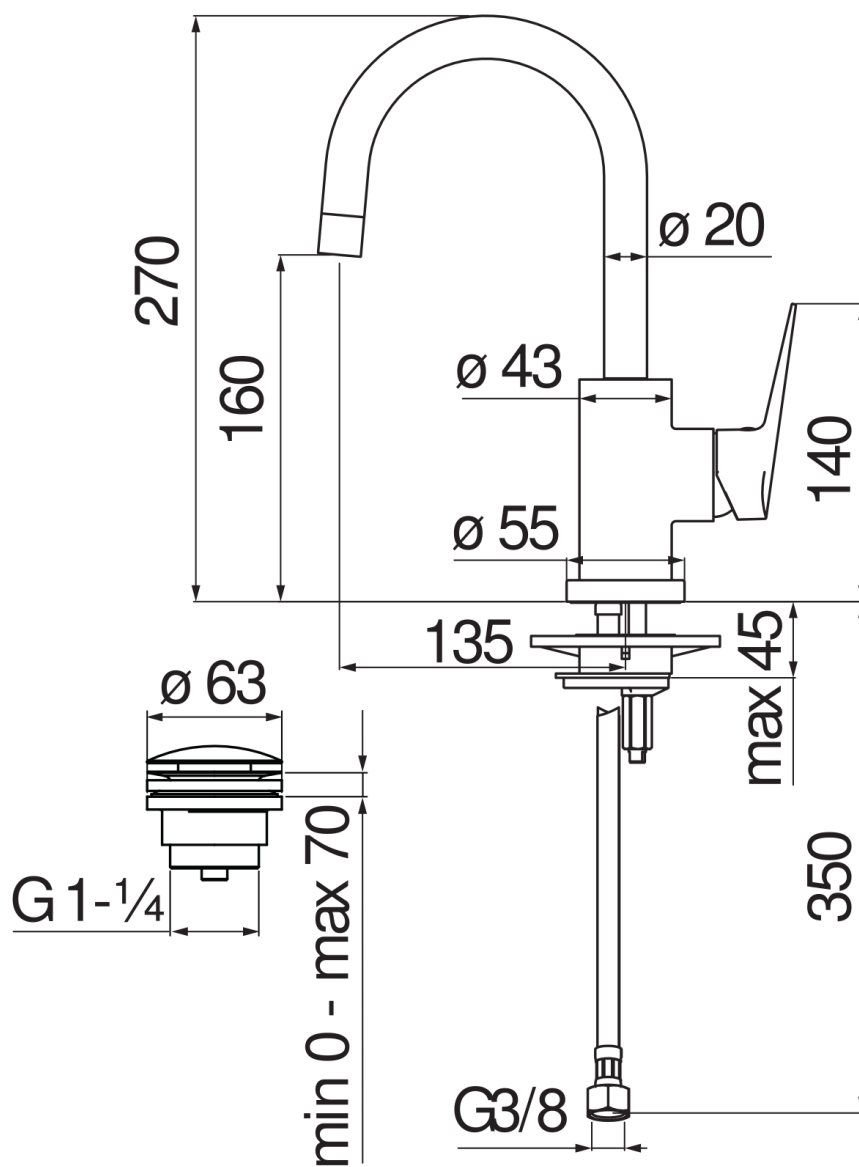

SPECIFICHE

Monocomando

Chrome

Aeratore anticalcare M 16 x 1

Bocca girevole 360°

Scarico 1 1/4" push

Flessibili inox ø 3/8"

Limitatore di portata con freno al 50%

Imballo: 56,5 x 29 x 7,1 cm / 0,01163 m³ / 2,63 kg

CERTIFICAZIONI

DIAGRAMMA DI PORTATA: ACQUA CALDA/FREDDA

DIAGRAMMA DI PORTATA: ACQUA MISCELATA