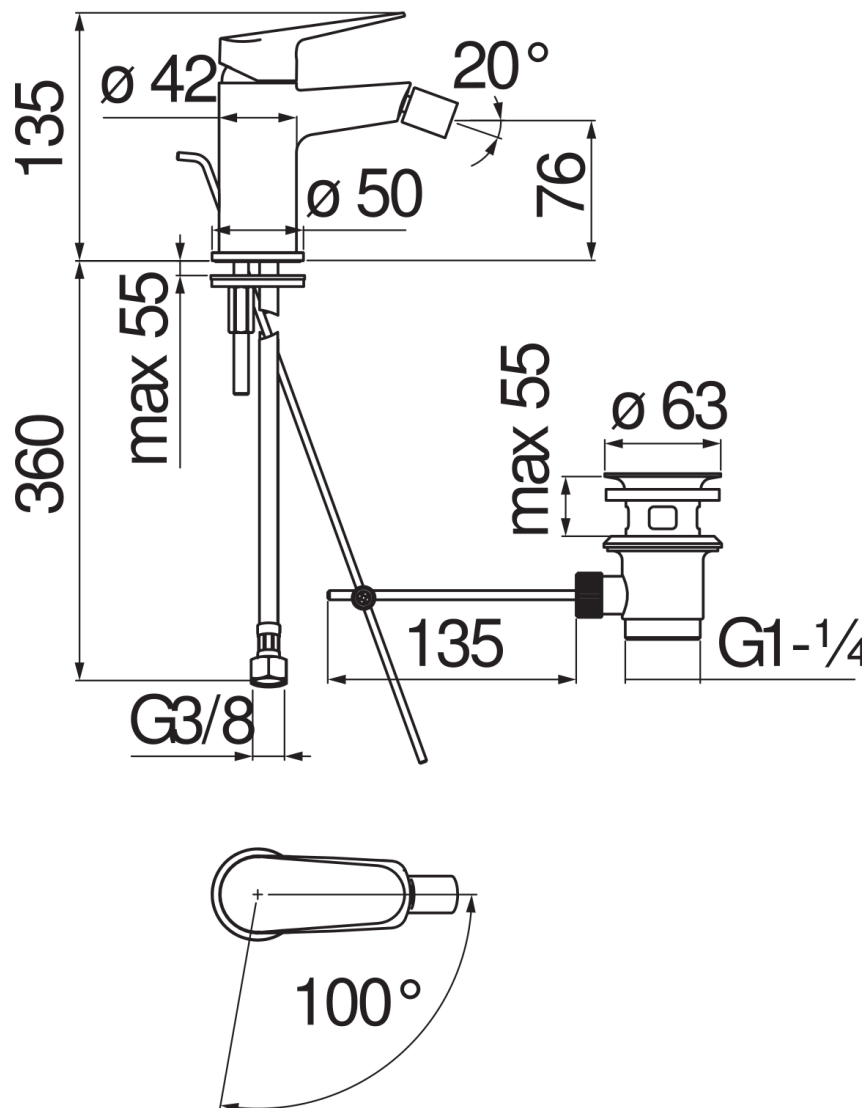

SPECIFICHE

Monocomando a risparmio idrico ed energetico

Chrome

Aeratore anticalcare M 16,5 x 1, portata 5 l/min

Getto orientabile

Scarico 1 1/4" con sistema brevettato SNAP

Flessibili inox \varnothing 3/8"

Limitatore di energia con apertura in acqua fredda

Imballo: 41,5 x 16 x 7,5 cm / 0,00498 m³ / 1,57 kg

DIAGRAMMA DI PORTATA: ACQUA CALDA/FREDDA

DIAGRAMMA DI PORTATA: ACQUA MISCELATA