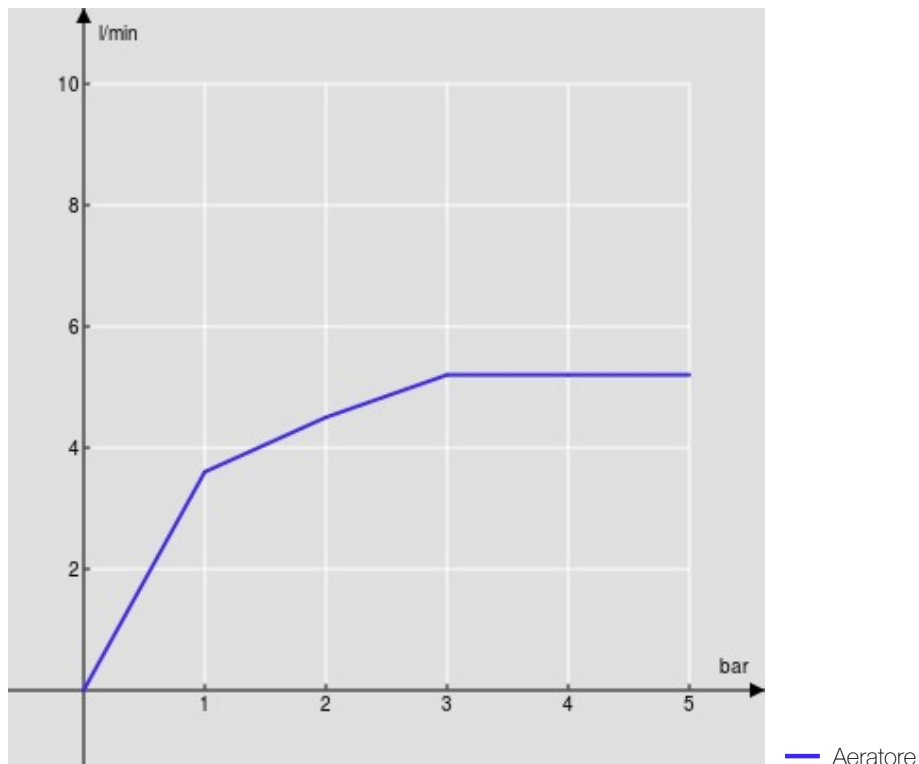

SPECIFICHE

Monocomando a risparmio idrico ed energetico

Chrome

Aeratore anticalcare M 16,5 x 1, portata 5 l/min

Getto orientabile

Scarico 1 1/4" con sistema brevettato SNAP

Flessibili inox \varnothing 3/8"

Limitatore di energia con apertura in acqua fredda

Imballo: 41,5 x 16 x 7,5 cm / 0,00498 m³ / 1,57 kg

DIAGRAMMA DI PORTATA: ACQUA CALDA/FREDDA

DIAGRAMMA DI PORTATA: ACQUA MISCELATA