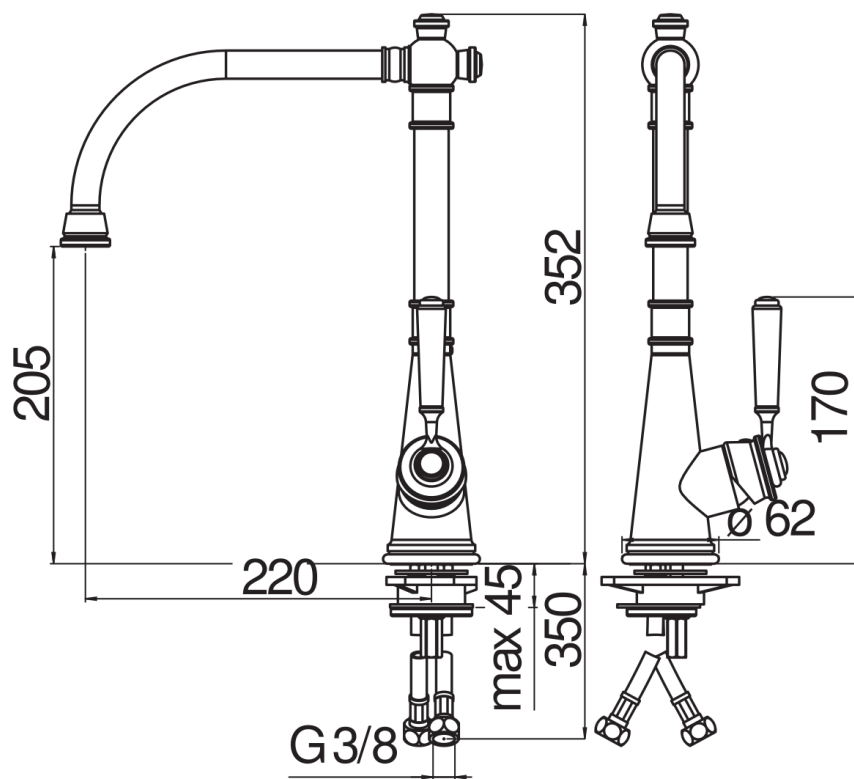

SPECIFICHE

Monocomando

Chrome

Bocca girevole 360°

Aeratore anticalcare M 22 x 1

Flessibili inox ø 3/8"

Limitatore di portata con freno al 50%

Imballo: 56,5 x 29 x 7,1 cm / 0,01163 m³ / 2,98 kg

CERTIFICAZIONI

DIAGRAMMA DI PORTATA: ACQUA CALDA/FREDDA

DIAGRAMMA DI PORTATA: ACQUA MISCELATA