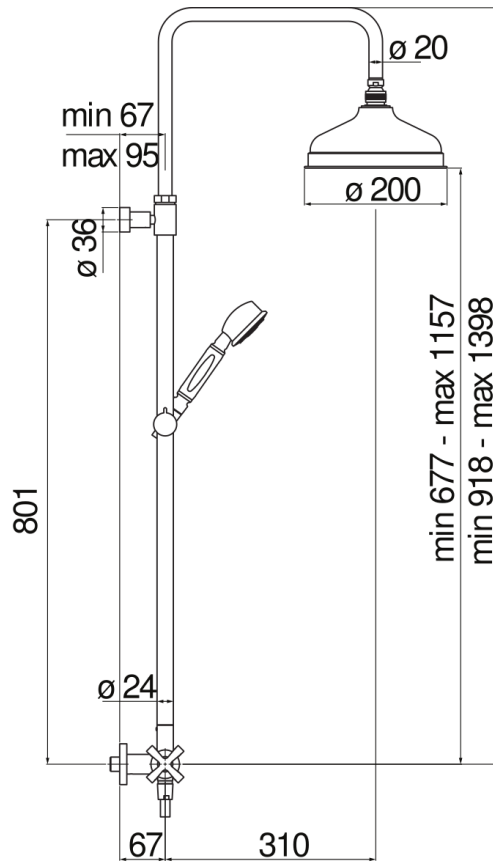

**SPECIFICHE**

Termostatico esterno con rampa telescopica

Chrome

Blocco di sicurezza 38° C

Valvole antiritorno

Soffione a snodo ø 200 mm

Supporto doccetta scorrevole e orientabile

Doccetta monogetto e flessibile 150 cm

Imballo: 117 x 42 x 8,5 cm / 0,041769 m<sup>3</sup> / 7,4 kg

**CERTIFICAZIONI**

DIAGRAMMA DI PORTATA: ACQUA CALDA/FREDDA

DIAGRAMMA DI PORTATA: ACQUA MISCELATA