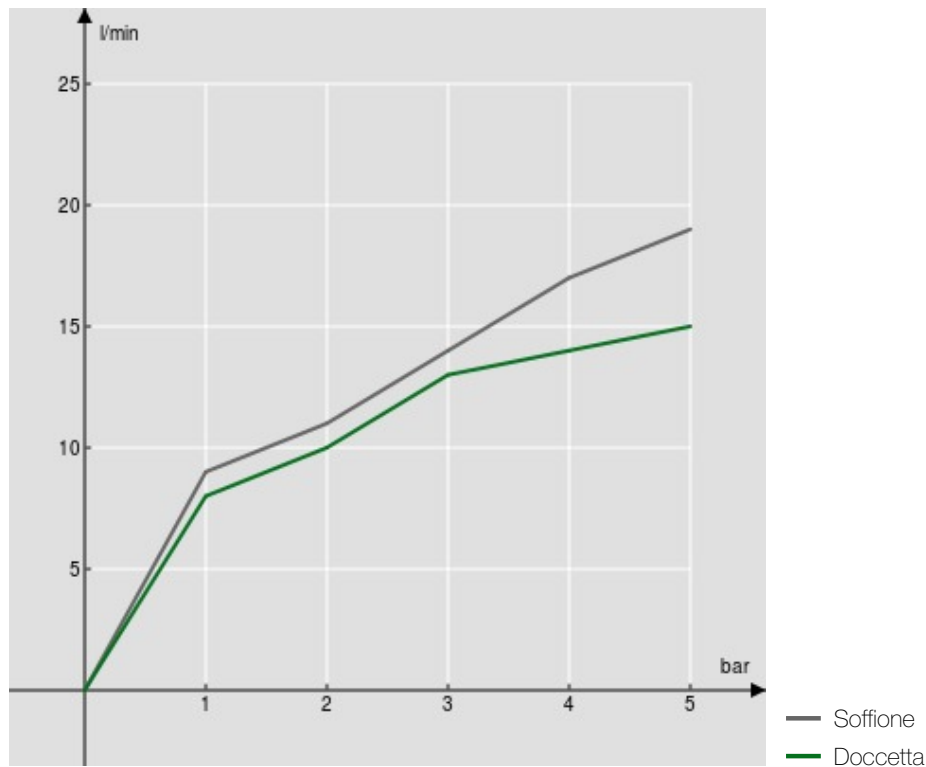

**SPECIFICHE**

Termostatico esterno con rampa telescopica

Chrome

Blocco di sicurezza 38° C

Valvole antiritorno

Soffione a snodo ø 200 mm

Supporto doccetta scorrevole e orientabile

Doccetta monogetto e flessibile 150 cm

Imballo: 117 x 42 x 8,5 cm / 0,041769 m<sup>3</sup> / 7,4 kg

**CERTIFICAZIONI**

DIAGRAMMA DI PORTATA: ACQUA CALDA/FREDDA

DIAGRAMMA DI PORTATA: ACQUA MISCELATA