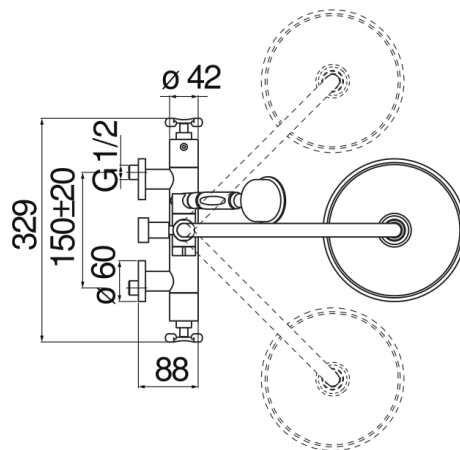

**SPECIFICHE**

Termostatico esterno con rampa telescopica

Chrome

Blocco di sicurezza 38° C

Valvole antiritorno

Soffione a snodo ø 200 mm

Supporto doccetta scorrevole e orientabile

Doccetta monogetto e flessibile 150 cm

Imballo: 117 x 42 x 8,5 cm / 0,041769 m<sup>3</sup> / 7,4 kg

**CERTIFICAZIONI**

DIAGRAMMA DI PORTATA: ACQUA CALDA/FREDDA

DIAGRAMMA DI PORTATA: ACQUA MISCELATA