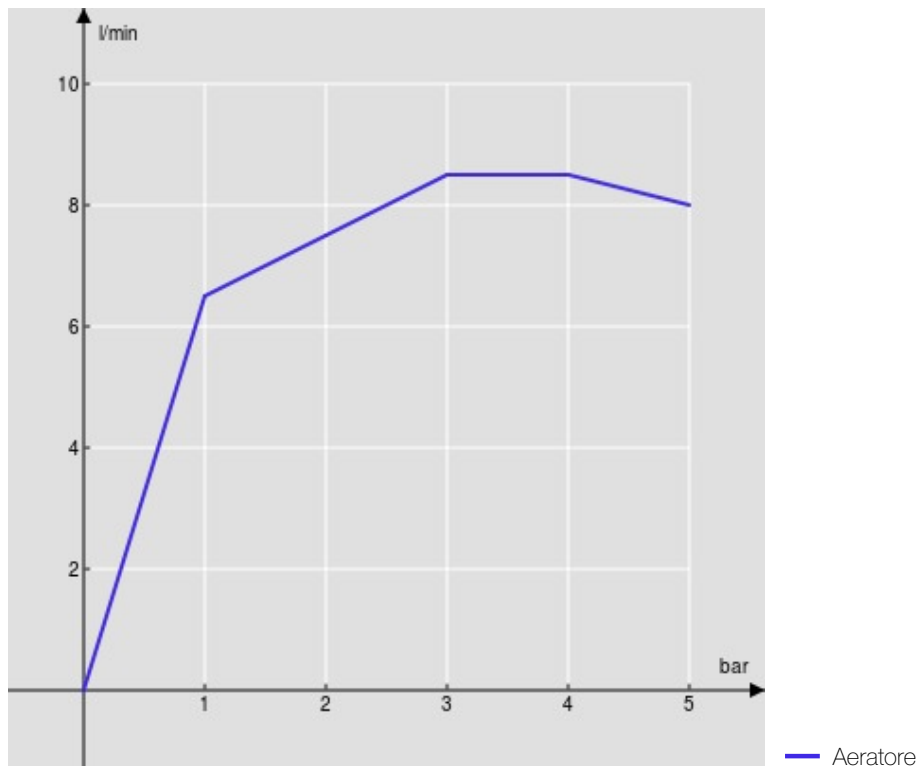

SPECIFICHE

Bicomando

Chrome

Aeratore anticalcare M 16,5 x 1

Bocca girevole

Getto orientabile

Scarico 1 1/4" con sistema brevettato SNAP

Flessibili inox ø 3/8"

Imballo: 56,5 x 29 x 7,1 cm / 0,01163 m³ / 2,45 kg

CERTIFICAZIONI

DIAGRAMMA DI PORTATA: ACQUA CALDA/FREDDA

DIAGRAMMA DI PORTATA: ACQUA MISCELATA