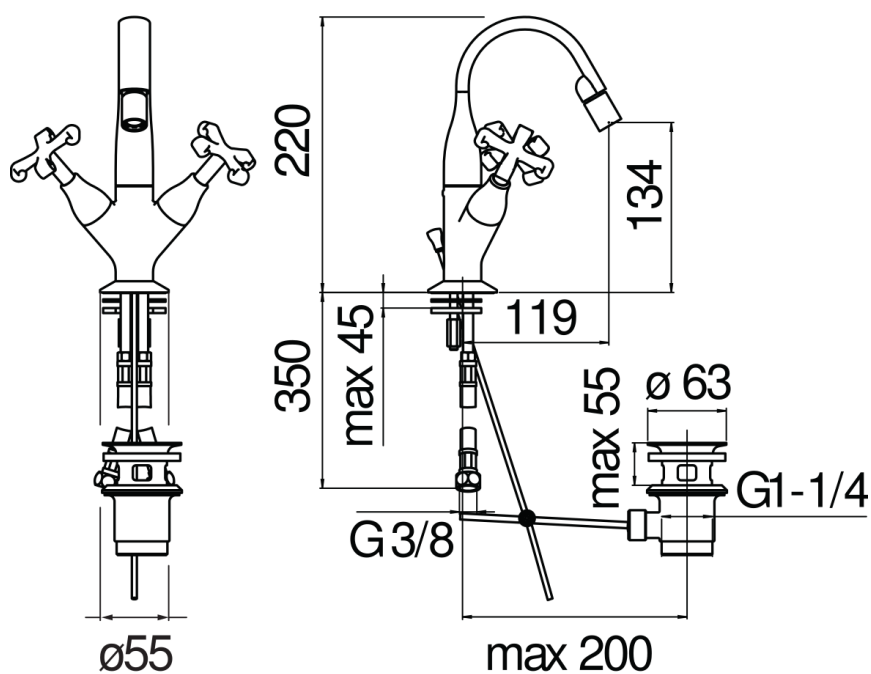

SPECIFICHE

Bicomando

Chrome

Aeratore anticalcare M 16,5 x 1

Bocca girevole

Getto orientabile

Scarico 1 1/4" con sistema brevettato SNAP

Flessibili inox ø 3/8"

Imballo: 56,5 x 29 x 7,1 cm / 0,01163 m³ / 2,45 kg

CERTIFICAZIONI

DIAGRAMMA DI PORTATA: ACQUA CALDA/FREDDA

DIAGRAMMA DI PORTATA: ACQUA MISCELATA