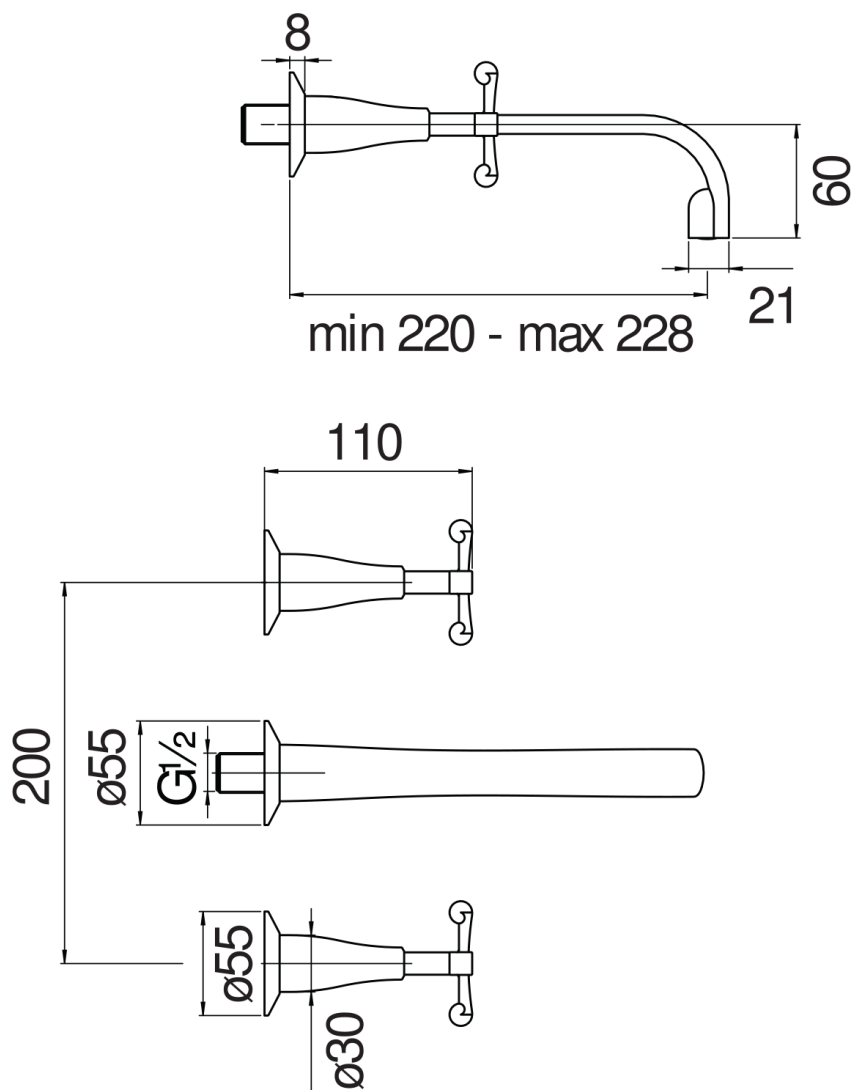

SPECIFICHE

Parte esterna batteria 3 fori a parete

Chrome

Aeratore anticalcare M 16,5 x 1

Lunghezza bocca min 220 - max 228 mm

Senza scarico

Imballo: 37,1 x 23,7 x 11 cm / 0,00967 m<sup>3</sup> / 2,36 kg

DIAGRAMMA DI PORTATA: ACQUA CALDA/FREDDA

DIAGRAMMA DI PORTATA: ACQUA MISCELATA