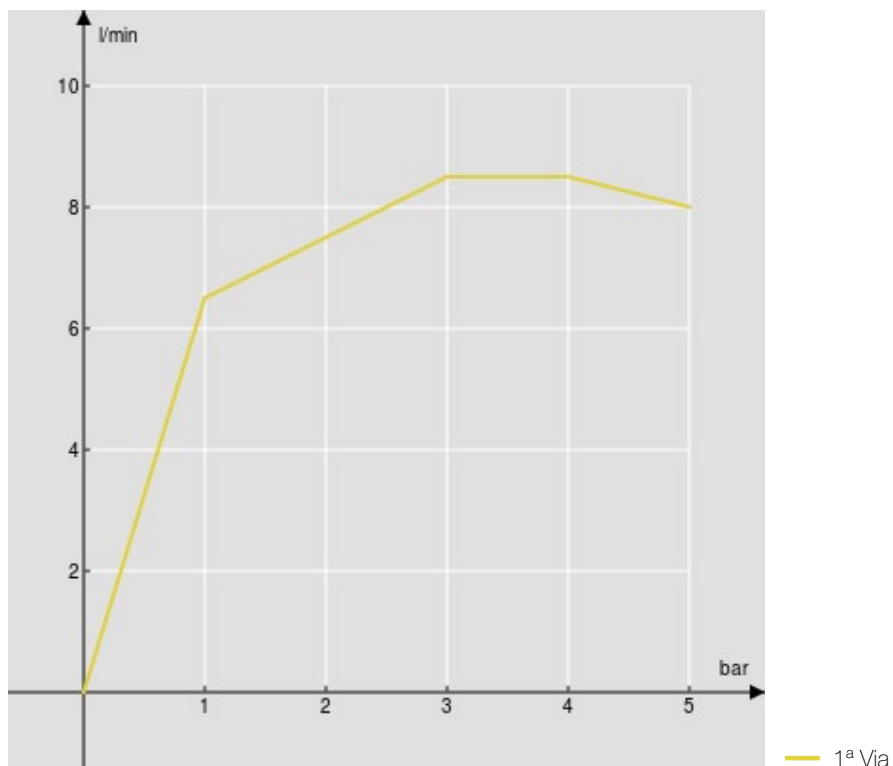

SPECIFICHE

Parte esterna batteria 3 fori a parete

Chrome

Aeratore anticalcare M 16,5 x 1

Lunghezza bocca min 220 - max 228 mm

Senza scarico

Imballo: 37,1 x 23,7 x 11 cm / 0,00967 m<sup>3</sup> / 2,36 kg

DIAGRAMMA DI PORTATA: ACQUA CALDA/FREDDA

DIAGRAMMA DI PORTATA: ACQUA MISCELATA