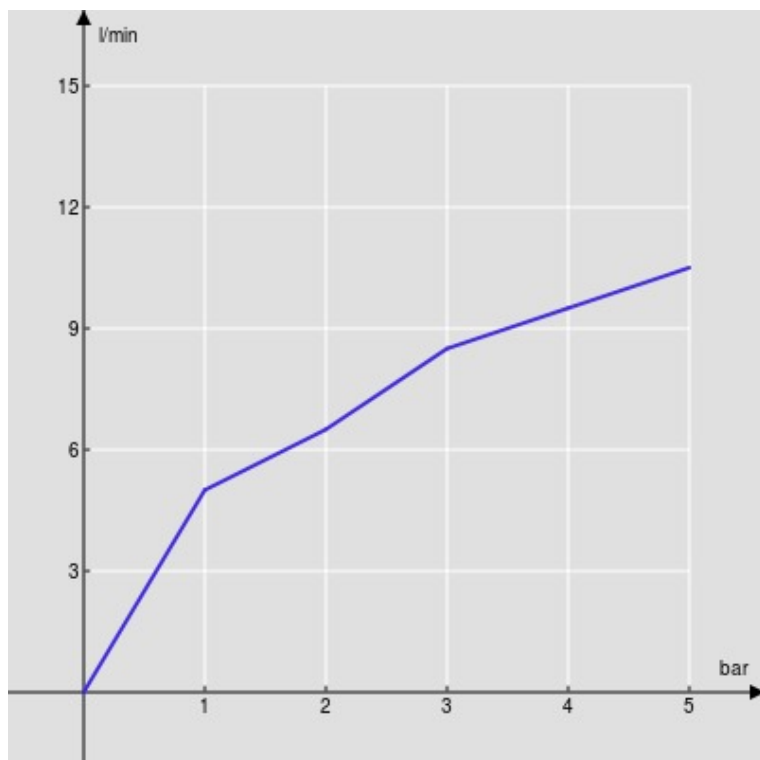

SPECIFICHE

Monocomando

Velvet black

Bocca girevole 180° (adattabile 120° o 360°)

Doccetta monogetto estraibile

Flessibili inox ø 3/8"

Limitatore di portata con freno al 50%

Imballo: 56,5 x 29 x 7,1 cm / 0,01163 m³ / 2,82 kg

CERTIFICAZIONI

DIAGRAMMA DI PORTATA: ACQUA CALDA/FREDDA

— Aeratore

DIAGRAMMA DI PORTATA: ACQUA MISCELATA

— Aeratore