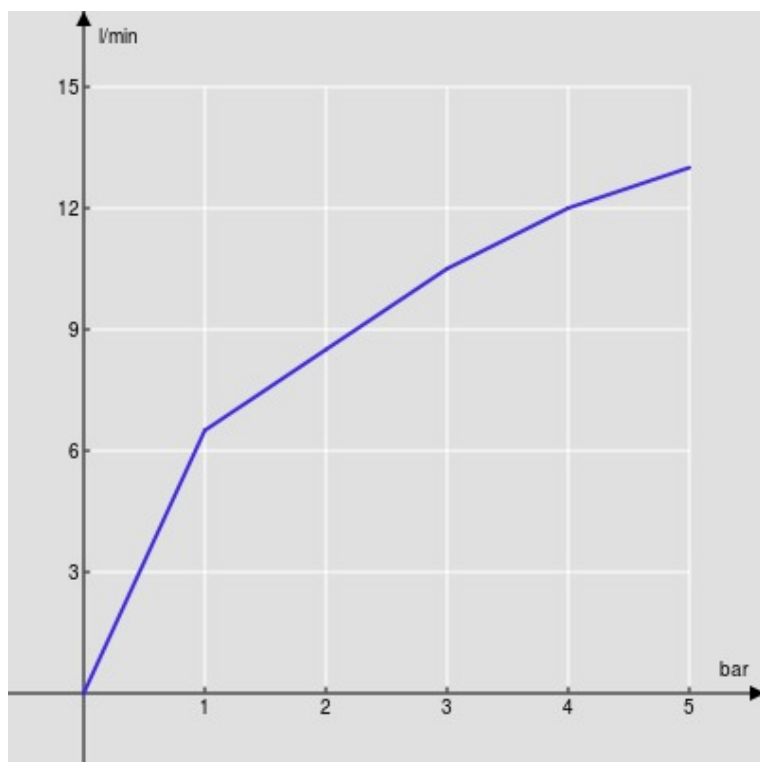

SPECIFICHE

Monocomando

Velvet black

Bocca girevole 180° (adattabile 120° o 360°)

Doccetta monogetto estraibile

Flessibili inox ø 3/8"

Limitatore di portata con freno al 50%

Imballo: 56,5 x 29 x 7,1 cm / 0,01163 m³ / 2,82 kg

CERTIFICAZIONI

DIAGRAMMA DI PORTATA: ACQUA CALDA/FREDDA

— Aeratore

DIAGRAMMA DI PORTATA: ACQUA MISCELATA

— Aeratore