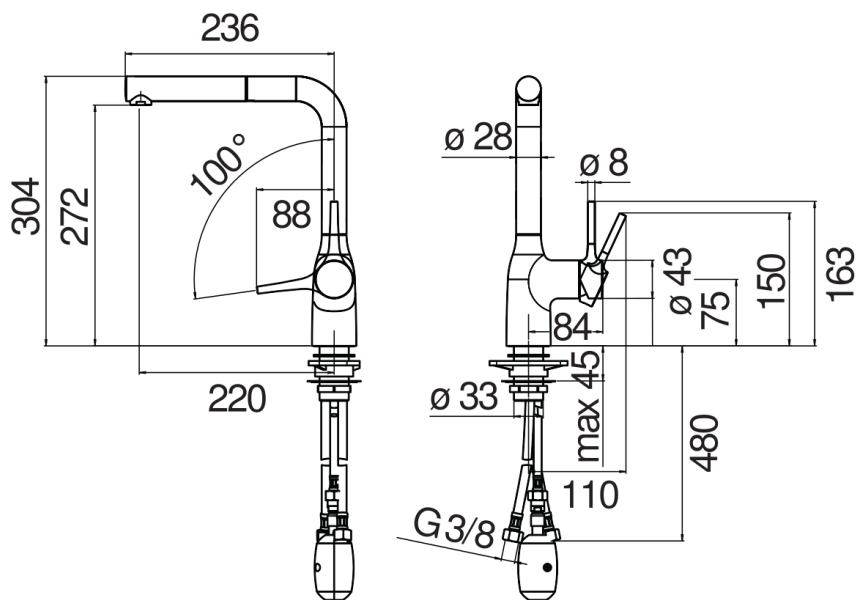

SPECIFICHE

Monocomando

Velvet black

Bocca girevole 180° (adattabile 120° o 360°)

Doccetta monogetto estraibile

Flessibili inox ø 3/8"

Limitatore di portata con freno al 50%

Imballo: 56,5 x 29 x 7,1 cm / 0,01163 m³ / 2,82 kg

CERTIFICAZIONI

DIAGRAMMA DI PORTATA: ACQUA CALDA/FREDDA

— Aeratore

DIAGRAMMA DI PORTATA: ACQUA MISCELATA

— Aeratore