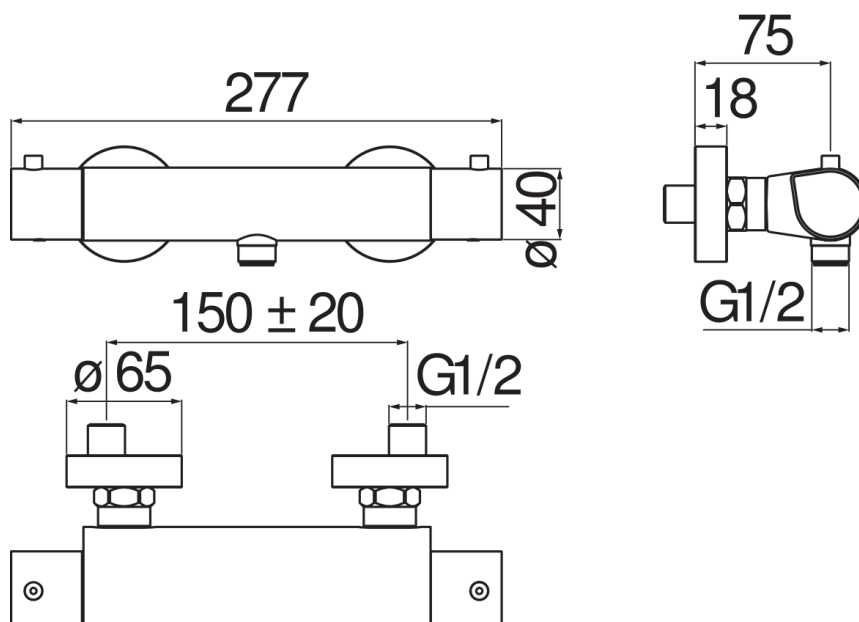

SPECIFICHE

Termostatico esterno
Chrome
Blocco di sicurezza 38° C
Valvole antiritorno
Uscita ø 1/2"
Filtri di ricambio cartuccia inclusi nella confezione
Imballo: 24 x 25 x 8 cm / 0,0048 m³ / 2,6 kg

CERTIFICAZIONI

DIAGRAMMA DI PORTATA: ACQUA CALDA/FREDDA

DIAGRAMMA DI PORTATA: ACQUA MISCELATA