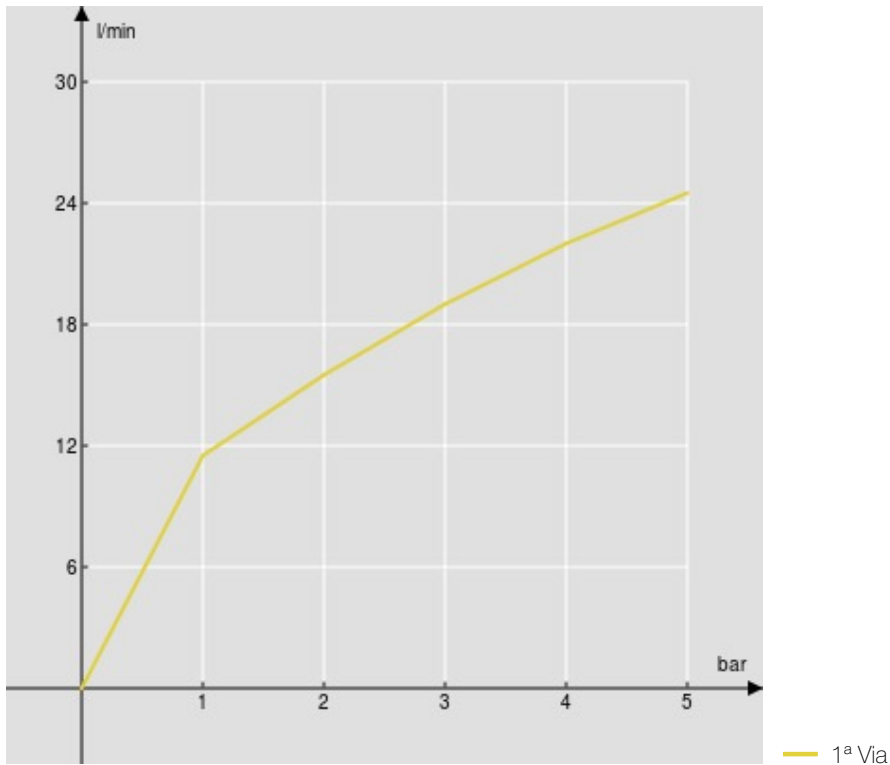

SPECIFICHE

Termostatico esterno
Chrome
Blocco di sicurezza 38° C
Valvole antiritorno
Uscita ø 1/2"
Filtri di ricambio cartuccia inclusi nella confezione
Imballo: 24 x 25 x 8 cm / 0,0048 m³ / 2,6 kg

CERTIFICAZIONI

DIAGRAMMA DI PORTATA: ACQUA CALDA/FREDDA

DIAGRAMMA DI PORTATA: ACQUA MISCELATA