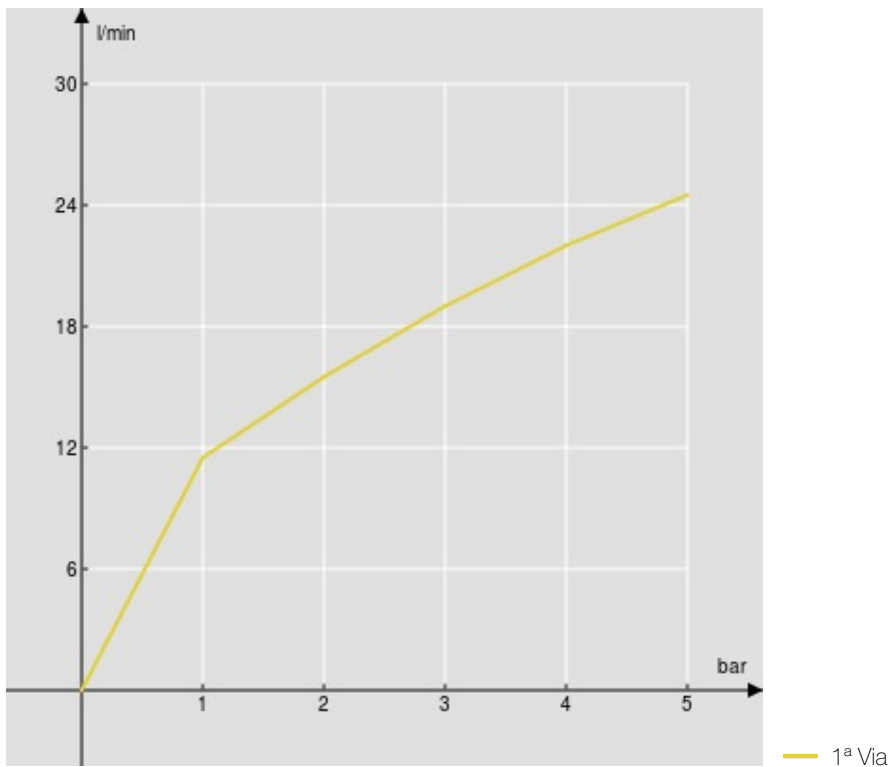

SPECIFICHE

Termostatico esterno

Chrome

Blocco di sicurezza 38° C

Valvole antiritorno

Uscita ø 1/2"

Filtri di ricambio cartuccia inclusi nella confezione

Imballo: 24 x 25 x 8 cm / 0,0048 m<sup>3</sup> / 2,6 kg

CERTIFICAZIONI

DIAGRAMMA DI PORTATA: ACQUA CALDA/FREDDA

DIAGRAMMA DI PORTATA: ACQUA MISCELATA