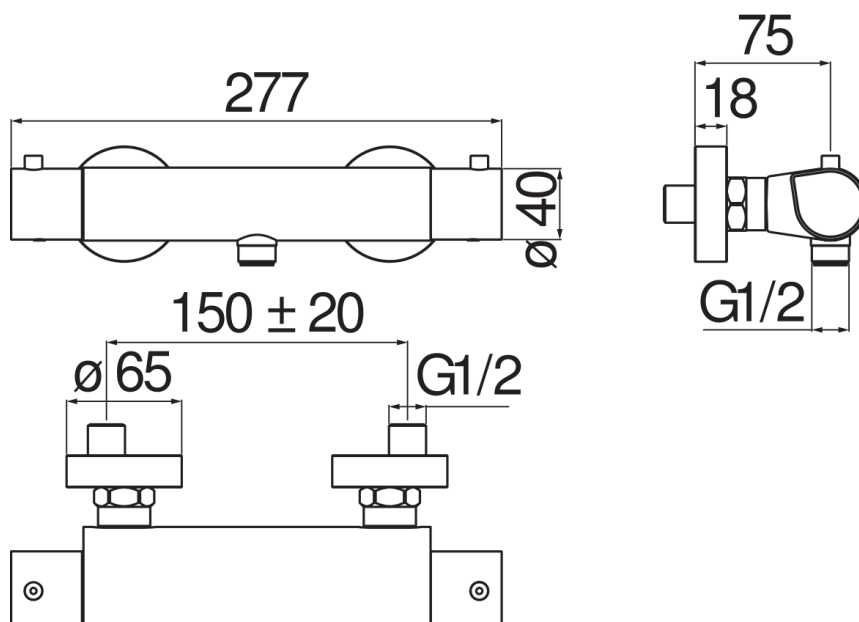

SPECIFICHE

Termostatico esterno

Chrome

Blocco di sicurezza 38° C

Valvole antiritorno

Uscita ø 1/2"

Filtri di ricambio cartuccia inclusi nella confezione

Imballo: 24 x 25 x 8 cm / 0,0048 m<sup>3</sup> / 2,6 kg

CERTIFICAZIONI

DIAGRAMMA DI PORTATA: ACQUA CALDA/FREDDA

DIAGRAMMA DI PORTATA: ACQUA MISCELATA