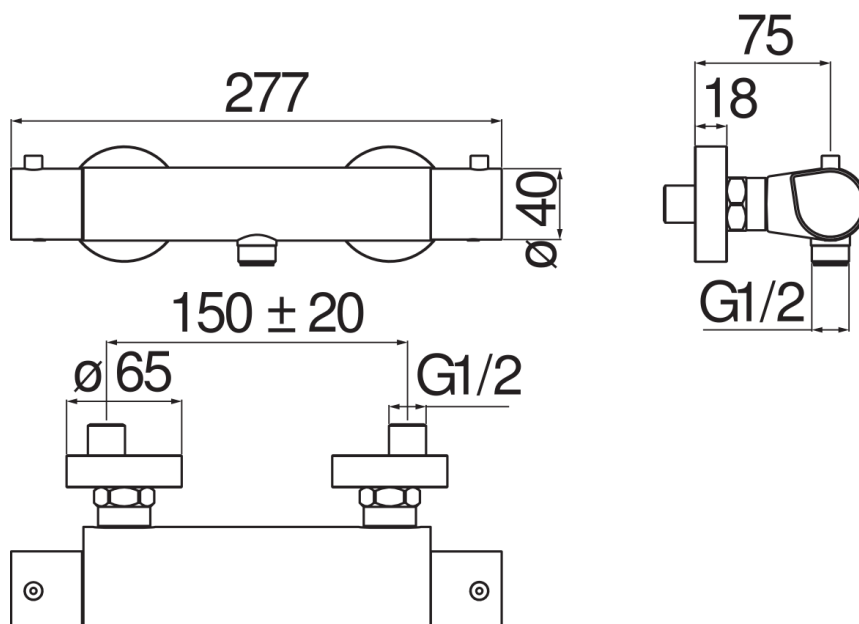

SPECIFICHE

Termostatico esterno

Chrome

Blocco di sicurezza 38° C

Valvole antiritorno

Uscita ø 1/2"

Filtri di ricambio cartuccia inclusi nella confezione

Imballo: 24 x 25 x 8 cm / 0,0048 m³ / 2,6 kg

CERTIFICAZIONI

DIAGRAMMA DI PORTATA: ACQUA CALDA/FREDDA

DIAGRAMMA DI PORTATA: ACQUA MISCELATA