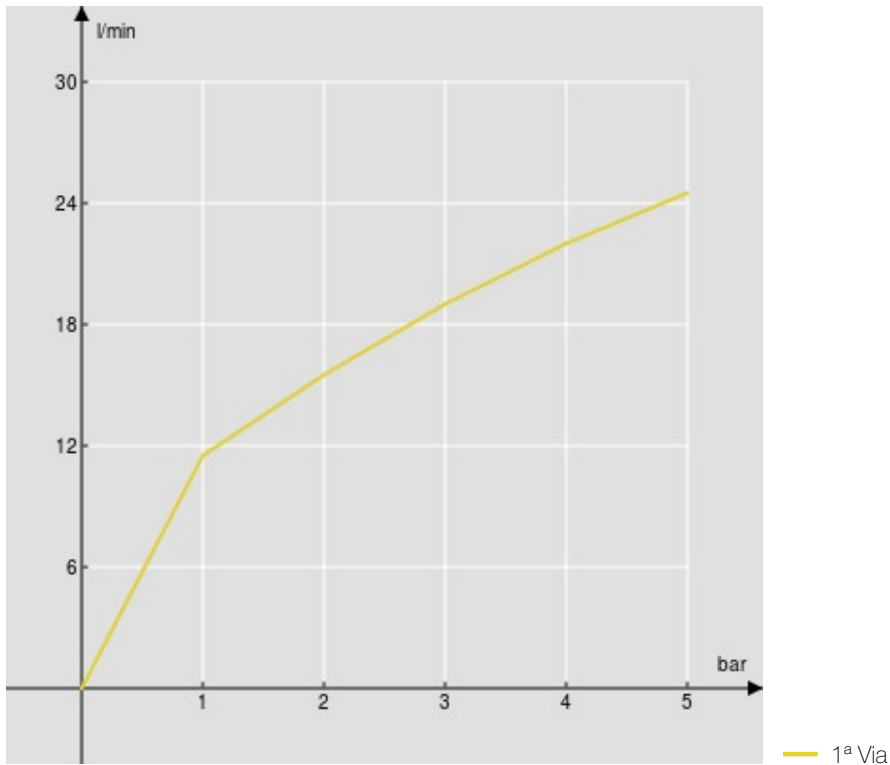

#### SPECIFICHE

Termostatico esterno

Chrome

Blocco di sicurezza 38° C

Valvole antiritorno

Uscita ø 1/2"

Filtri di ricambio cartuccia inclusi nella confezione

Imballo: 24 x 25 x 8 cm / 0,0048 m<sup>3</sup> / 2,6 kg

#### CERTIFICAZIONI

DIAGRAMMA DI PORTATA: ACQUA CALDA/FREDDA

DIAGRAMMA DI PORTATA: ACQUA MISCELATA