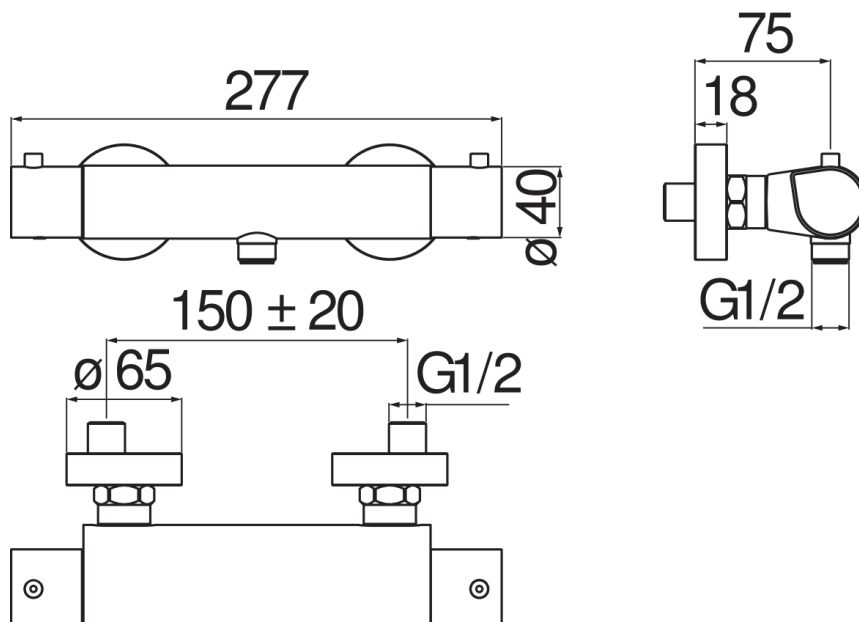

#### SPECIFICHE

Termostatico esterno

Chrome

Blocco di sicurezza 38° C

Valvole antiritorno

Uscita ø 1/2"

Filtri di ricambio cartuccia inclusi nella confezione

Imballo: 24 x 25 x 8 cm / 0,0048 m<sup>3</sup> / 2,6 kg

#### CERTIFICAZIONI

DIAGRAMMA DI PORTATA: ACQUA CALDA/FREDDA

DIAGRAMMA DI PORTATA: ACQUA MISCELATA