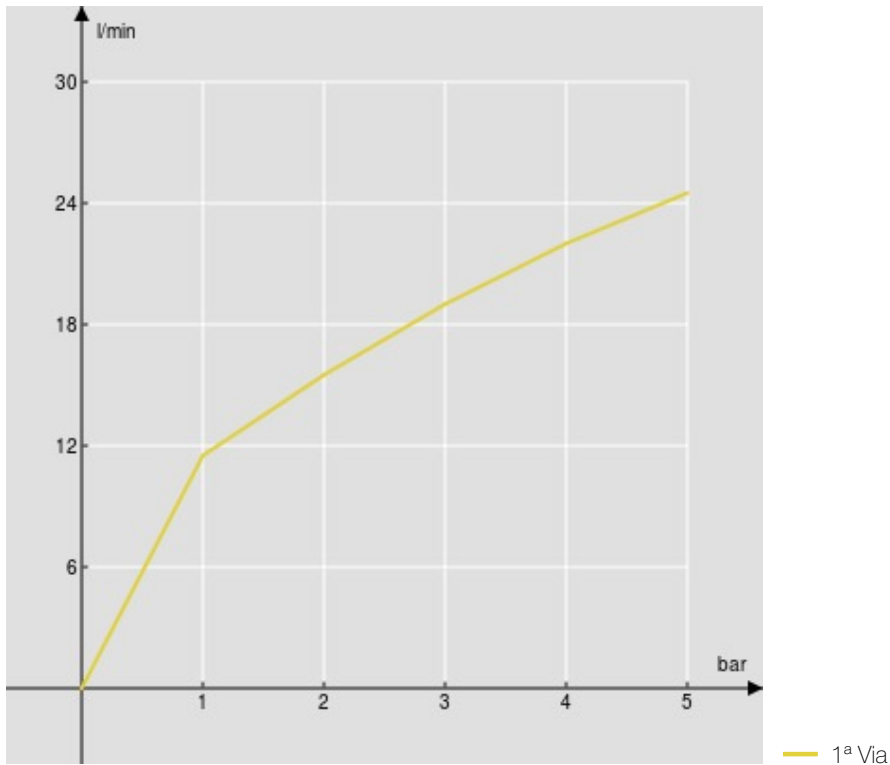

SPECIFICHE

Termostatico esterno
Inox T.E.A.+
Blocco di sicurezza 38° C
Valvoline antiritorno
Uscita ø 1/2"
Filtri di ricambio cartuccia inclusi nella confezione
Imballo: 24 x 25 x 8 cm / 0,0048 m³ / 2,6 kg

CERTIFICAZIONI

DIAGRAMMA DI PORTATA: ACQUA CALDA/FREDDA

DIAGRAMMA DI PORTATA: ACQUA MISCELATA