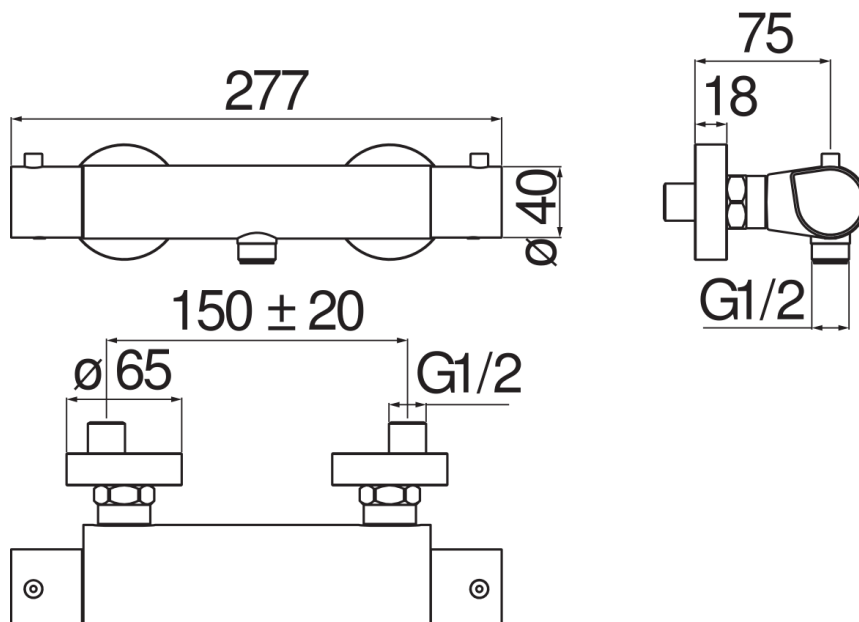

SPECIFICHE

Termostatico esterno
Inox T.E.A.+
Blocco di sicurezza 38° C
Valvoline antiritorno
Uscita ø 1/2"
Filtri di ricambio cartuccia inclusi nella confezione
Imballo: 24 x 25 x 8 cm / 0,0048 m³ / 2,6 kg

CERTIFICAZIONI

DIAGRAMMA DI PORTATA: ACQUA CALDA/FREDDA

DIAGRAMMA DI PORTATA: ACQUA MISCELATA