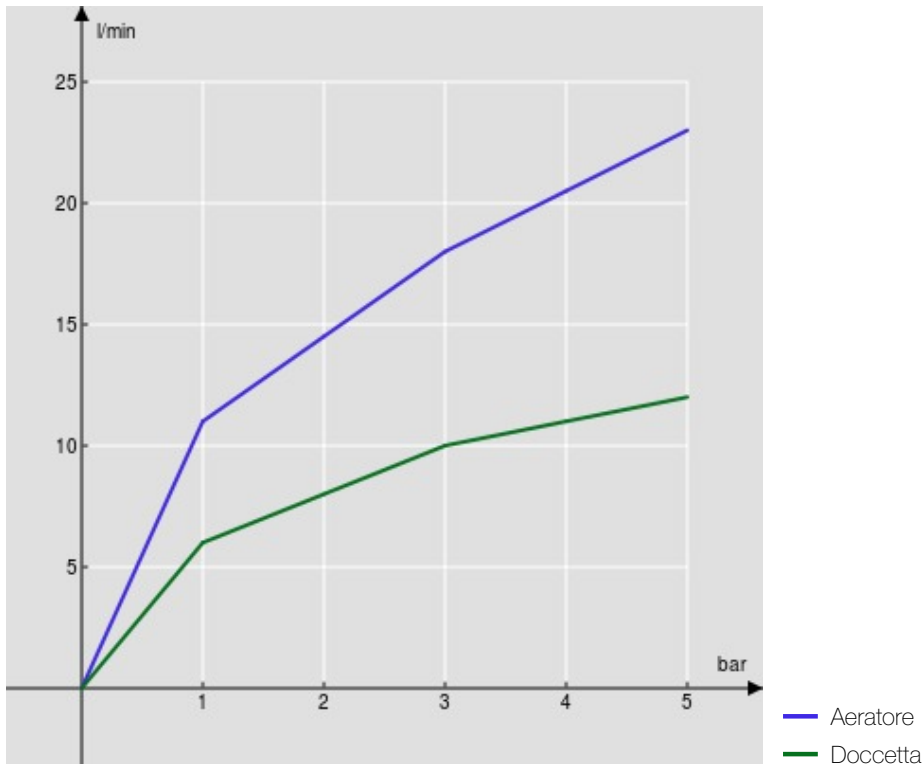

SPECIFICHE

Monocomando esterno con set doccia

Chrome

Aeratore anticalcare M 28 x 1

Supporto doccetta orientabile

Doccetta monogetto e flessibile 150 cm

Limitatore di portata con freno al 50%

Imballo: 37,1 x 23,7 x 11 cm / 0,009671 m³ / 3,773 kg

CERTIFICAZIONI

DIAGRAMMA DI PORTATA: ACQUA CALDA/FREDDA

DIAGRAMMA DI PORTATA: ACQUA MISCELATA