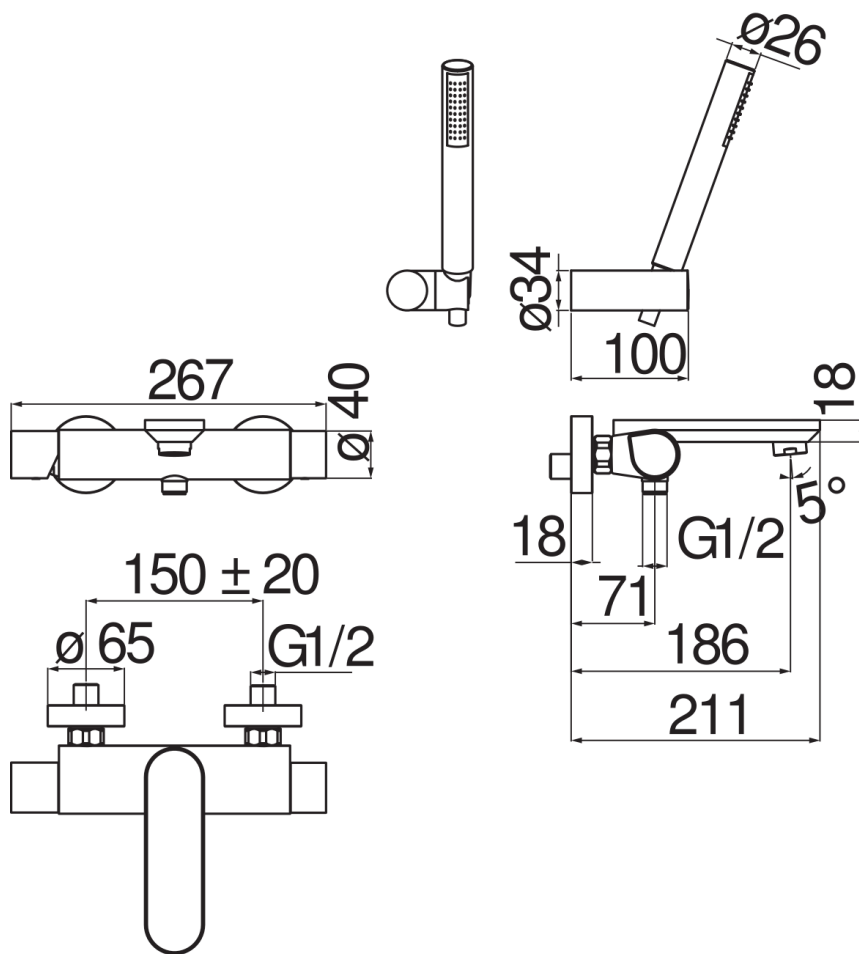

SPECIFICHE

Monocomando esterno con set doccia

Chrome

Aeratore anticalcare M 28 x 1

Supporto doccetta orientabile

Doccetta monogetto e flessibile 150 cm

Limitatore di portata con freno al 50%

Imballo: 37,1 x 23,7 x 11 cm / 0,009671 m³ / 3,773 kg

CERTIFICAZIONI

DIAGRAMMA DI PORTATA: ACQUA CALDA/FREDDA

DIAGRAMMA DI PORTATA: ACQUA MISCELATA