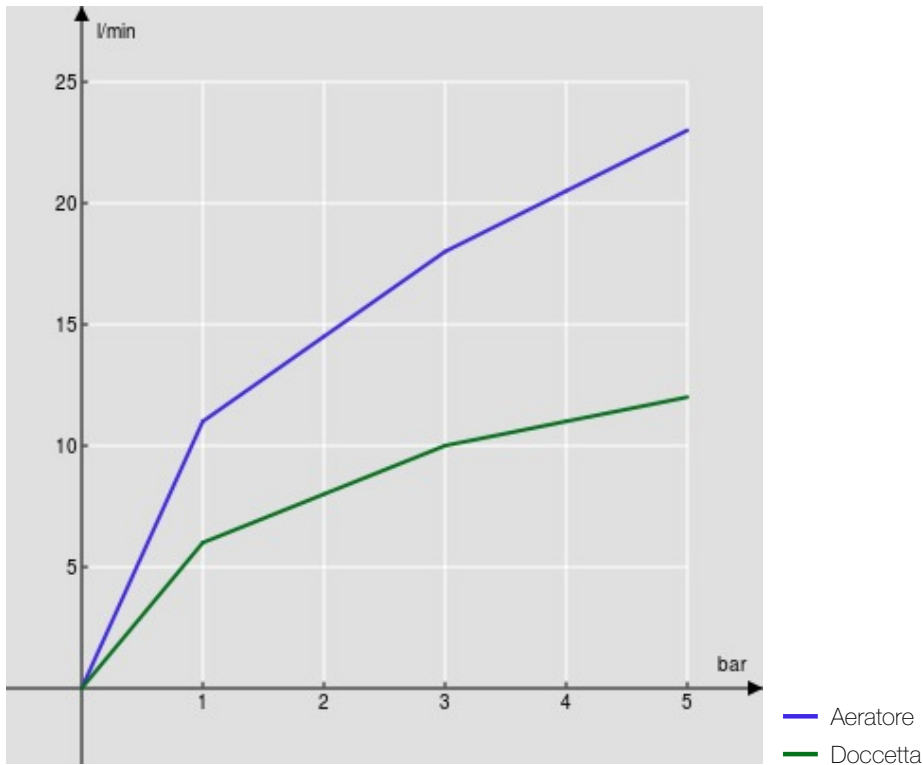

**SPECIFICHE**

Monocomando esterno

Chrome

Aeratore anticalcare M 28 x 1

Uscita ø 1/2"

Limitatore di portata con freno al 50%

Imballo: 37,1 x 23,7 x 11 cm / 0,009671 m<sup>3</sup> / 2,2 kg

**CERTIFICAZIONI**

DIAGRAMMA DI PORTATA: ACQUA CALDA/FREDDA

DIAGRAMMA DI PORTATA: ACQUA MISCELATA