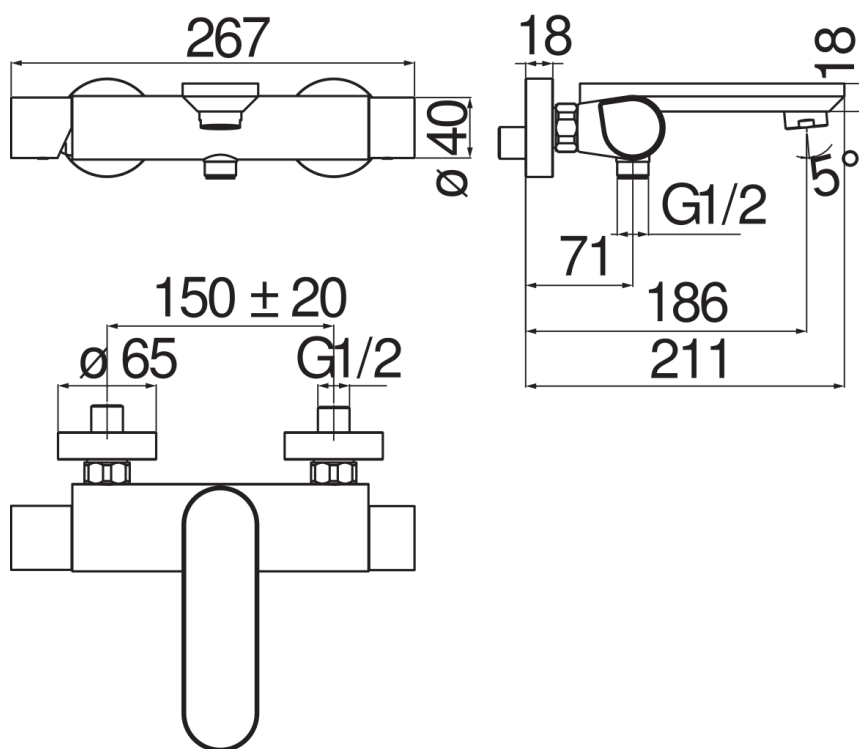

**SPECIFICHE**

Monocomando esterno

Chrome

Aeratore anticalcare M 28 x 1

Uscita ø 1/2"

Limitatore di portata con freno al 50%

Imballo: 37,1 x 23,7 x 11 cm / 0,009671 m<sup>3</sup> / 2,2 kg

**CERTIFICAZIONI**

DIAGRAMMA DI PORTATA: ACQUA CALDA/FREDDA

DIAGRAMMA DI PORTATA: ACQUA MISCELATA