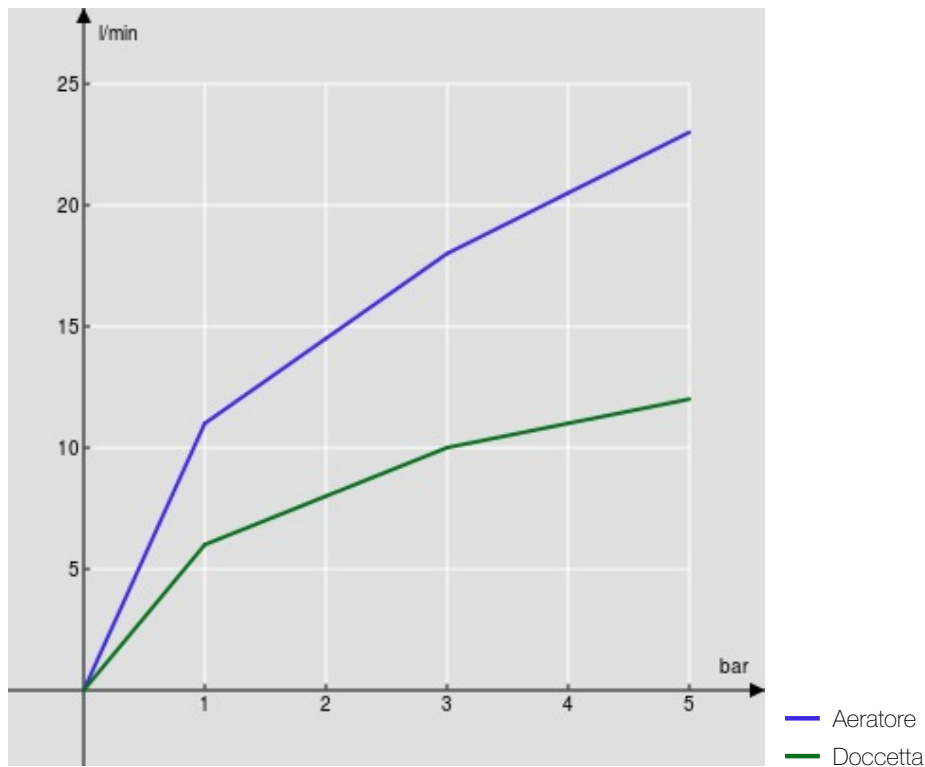

SPECIFICHE

Monocomando esterno

Chrome

Aeratore anticalcare M 28 x 1

Uscita ø 1/2"

Limitatore di portata con freno al 50%

Imballo: 37,1 x 23,7 x 11 cm / 0,009671 m<sup>3</sup> / 2,2 kg

CERTIFICAZIONI

DIAGRAMMA DI PORTATA: ACQUA CALDA/FREDDA

DIAGRAMMA DI PORTATA: ACQUA MISCELATA