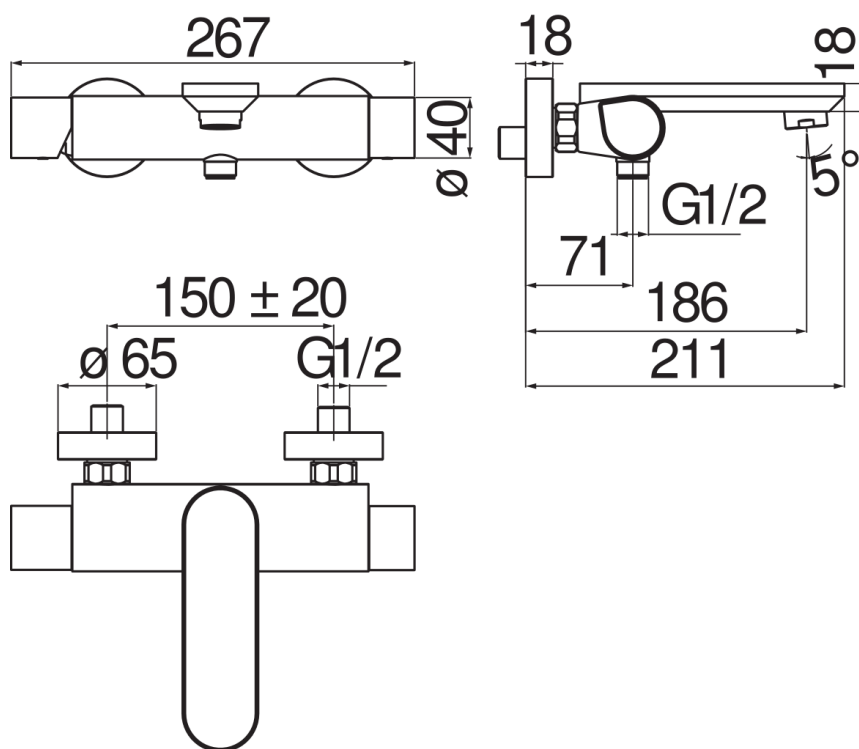

SPECIFICHE

Monocomando esterno

Chrome

Aeratore anticalcare M 28 x 1

Uscita ø 1/2"

Limitatore di portata con freno al 50%

Imballo: 37,1 x 23,7 x 11 cm / 0,009671 m³ / 2,2 kg

CERTIFICAZIONI

DIAGRAMMA DI PORTATA: ACQUA CALDA/FREDDA

DIAGRAMMA DI PORTATA: ACQUA MISCELATA