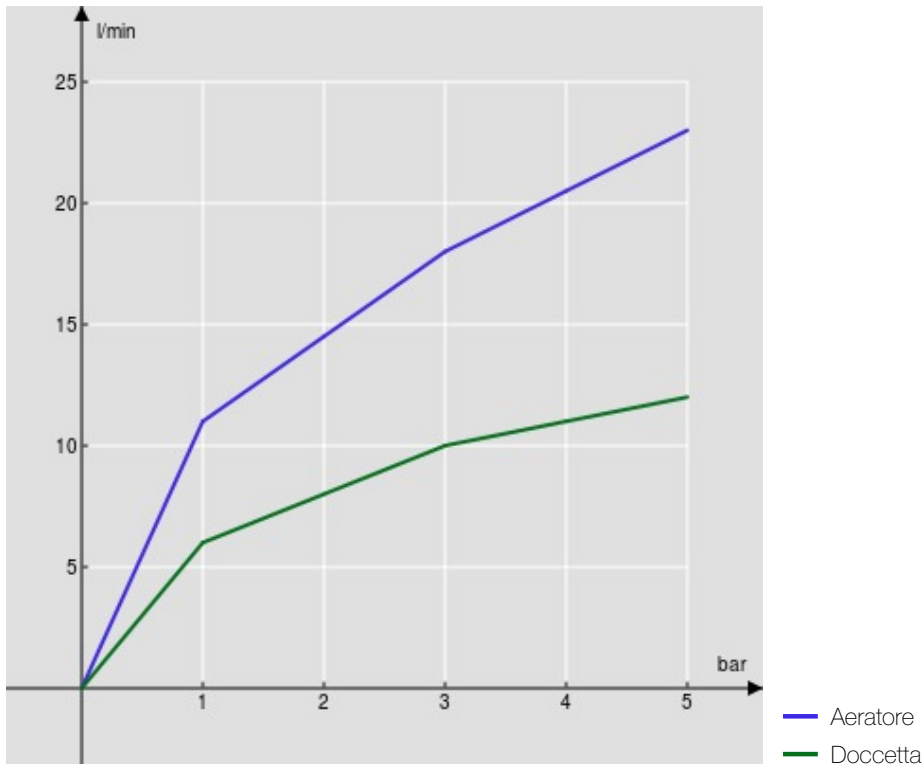

SPECIFICHE

Monocomando esterno

Chrome

Aeratore anticalcare M 28 x 1

Uscita ø 1/2"

Limitatore di portata con freno al 50%

Imballo: 37,1 x 23,7 x 11 cm / 0,009671 m³ / 2,2 kg

CERTIFICAZIONI

DIAGRAMMA DI PORTATA: ACQUA CALDA/FREDDA

DIAGRAMMA DI PORTATA: ACQUA MISCELATA