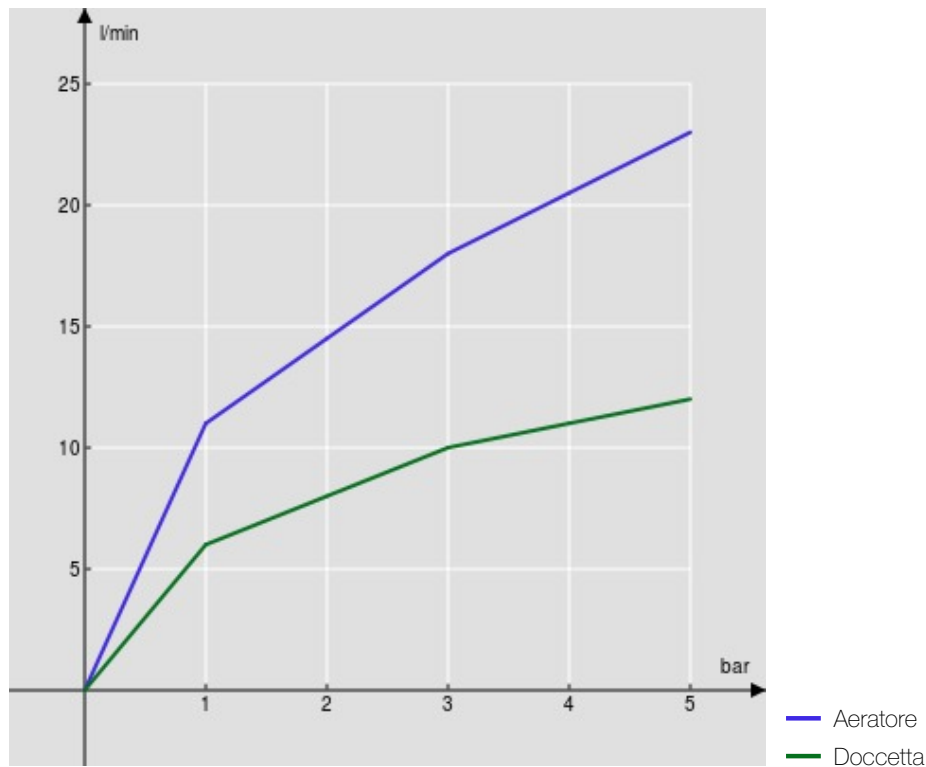

SPECIFICHE

Monocomando esterno

Chrome

Aeratore anticalcare M 28 x 1

Uscita ø 1/2"

Limitatore di portata con freno al 50%

Imballo: 37,1 x 23,7 x 11 cm / 0,009671 m<sup>3</sup> / 2,2 kg

CERTIFICAZIONI

DIAGRAMMA DI PORTATA: ACQUA CALDA/FREDDA

DIAGRAMMA DI PORTATA: ACQUA MISCELATA