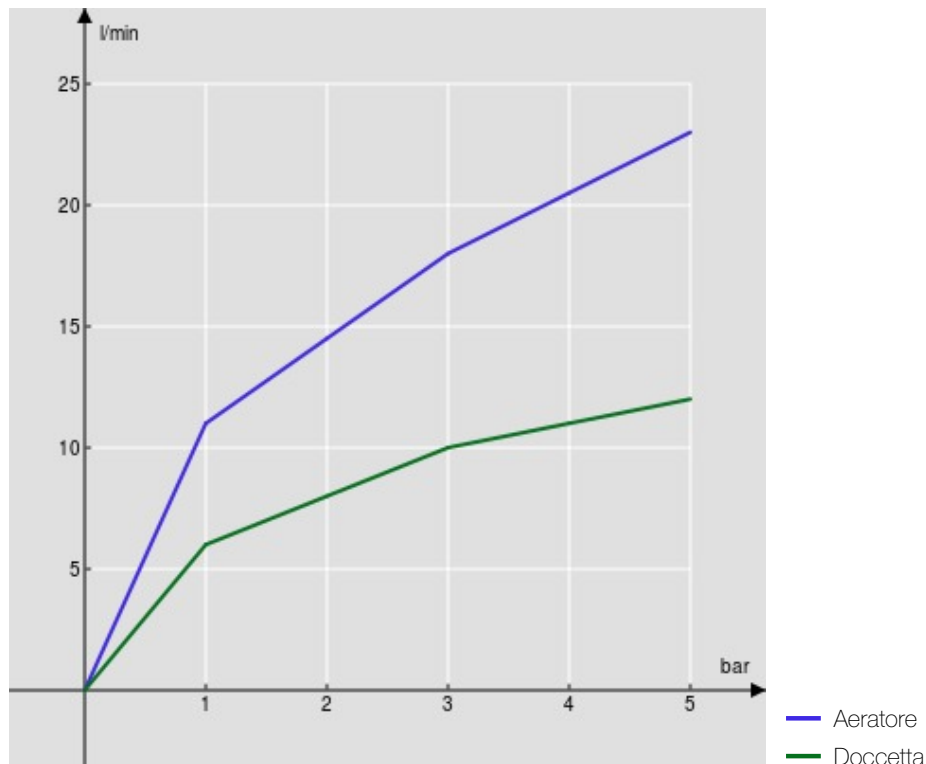

SPECIFICHE

Monocomando esterno

Chrome

Aeratore anticalcare M 28 x 1

Uscita ø 1/2"

Limitatore di portata con freno al 50%

Imballo: 37,1 x 23,7 x 11 cm / 0,009671 m<sup>3</sup> / 2,2 kg

CERTIFICAZIONI

DIAGRAMMA DI PORTATA: ACQUA CALDA/FREDDA

DIAGRAMMA DI PORTATA: ACQUA MISCELATA