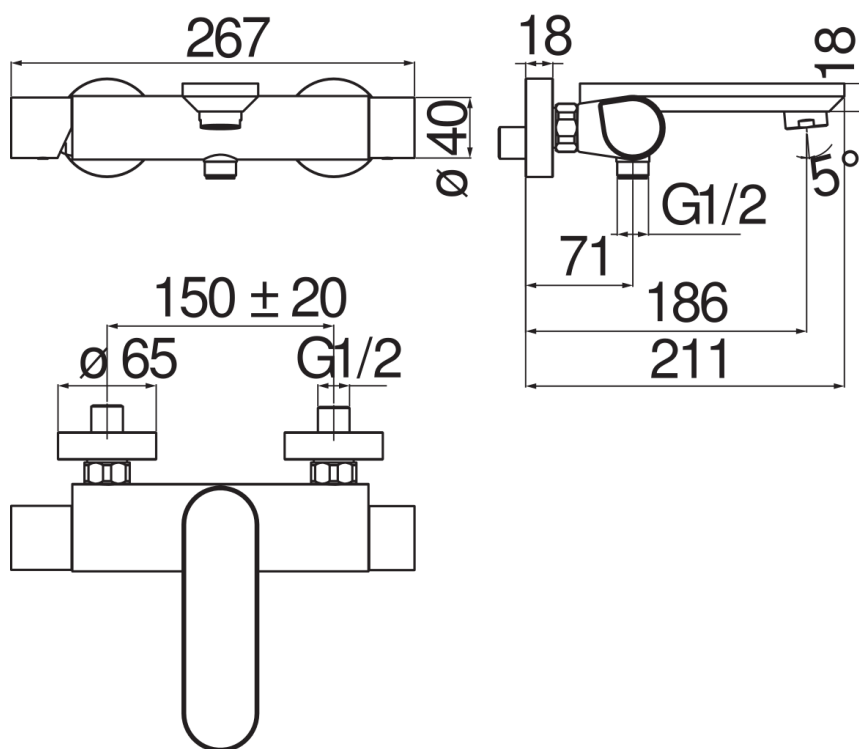

SPECIFICHE

Monocomando esterno

Chrome

Aeratore anticalcare M 28 x 1

Uscita ø 1/2"

Limitatore di portata con freno al 50%

Imballo: 37,1 x 23,7 x 11 cm / 0,009671 m<sup>3</sup> / 2,2 kg

CERTIFICAZIONI

DIAGRAMMA DI PORTATA: ACQUA CALDA/FREDDA

DIAGRAMMA DI PORTATA: ACQUA MISCELATA