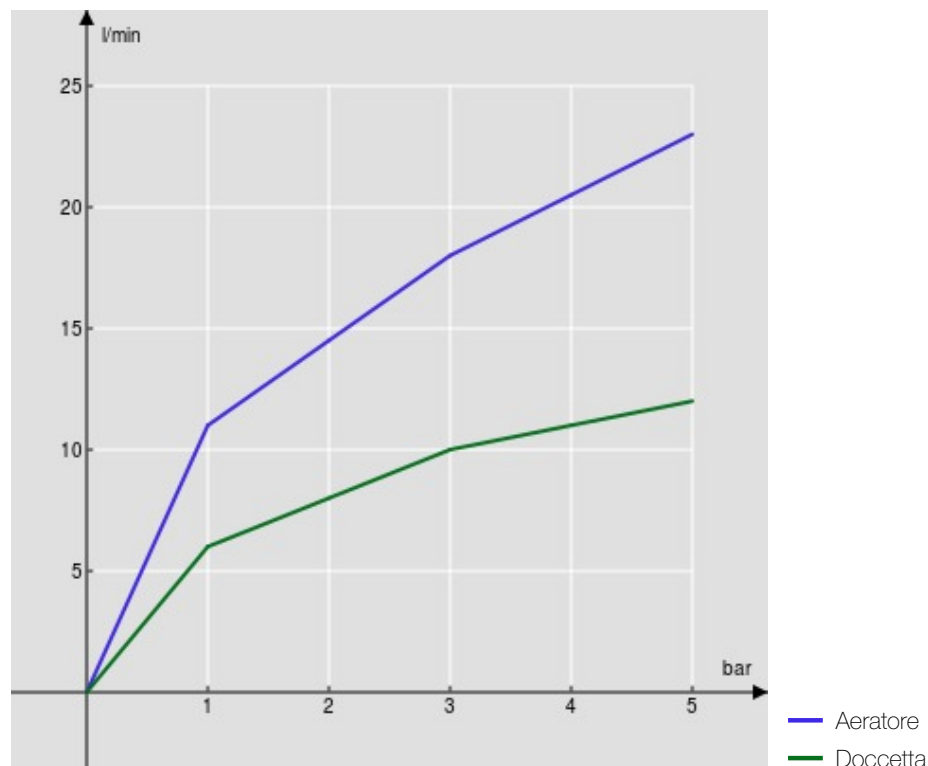

SPECIFICHE

Monocomando esterno

Chrome

Aeratore anticalcare M 28 x 1

Uscita ø 1/2"

Limitatore di portata con freno al 50%

Imballo: 37,1 x 23,7 x 11 cm / 0,009671 m<sup>3</sup> / 2,2 kg

CERTIFICAZIONI

DIAGRAMMA DI PORTATA: ACQUA CALDA/FREDDA

DIAGRAMMA DI PORTATA: ACQUA MISCELATA