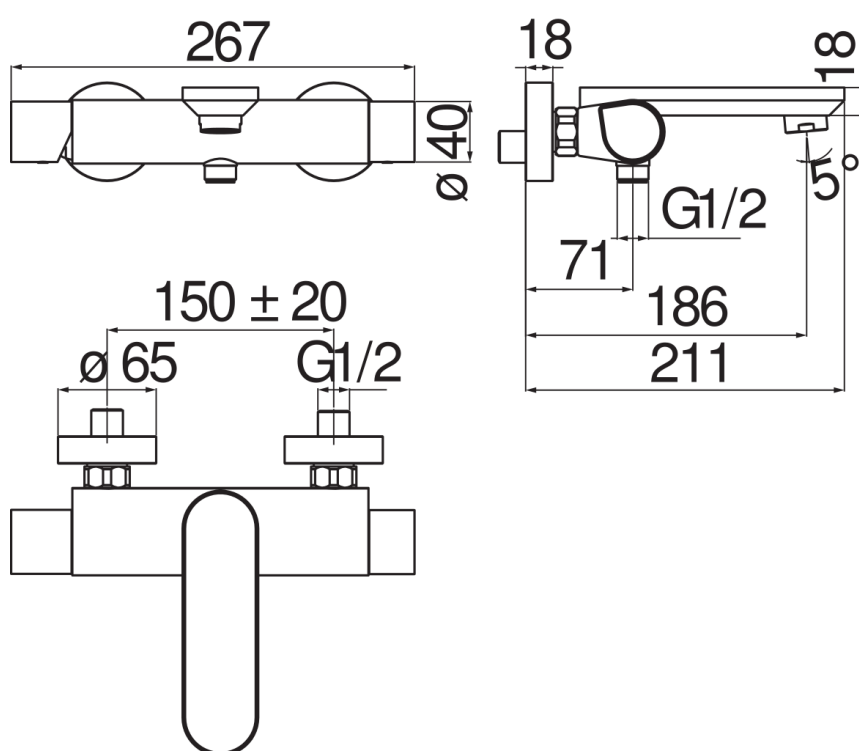

SPECIFICHE

Monocomando esterno

Inox T.E.A.+

Aeratore anticalcare M 28 x 1

Uscita ø 1/2"

Limitatore di portata con freno al 50%

Imballo: 37,1 x 23,7 x 11 cm / 0,009671 m³ / 2,2 kg

CERTIFICAZIONI

DIAGRAMMA DI PORTATA: ACQUA CALDA/FREDDA

DIAGRAMMA DI PORTATA: ACQUA MISCELATA