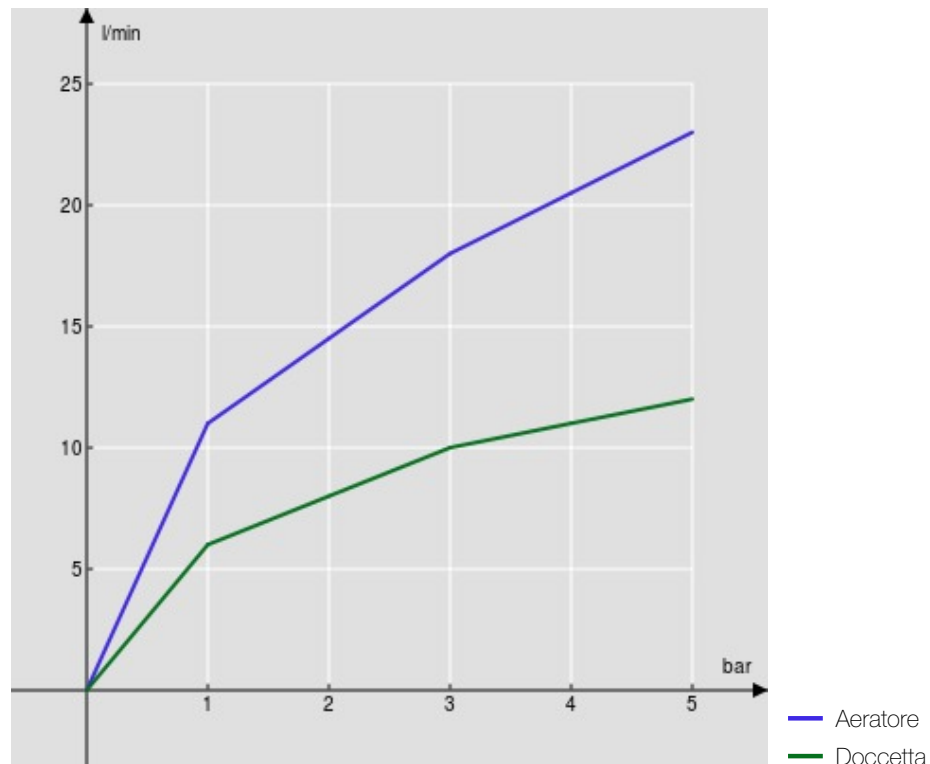

SPECIFICHE

Monocomando esterno

Inox T.E.A.+

Aeratore anticalcare M 28 x 1

Uscita ø 1/2"

Limitatore di portata con freno al 50%

Imballo: 37,1 x 23,7 x 11 cm / 0,009671 m³ / 2,2 kg

CERTIFICAZIONI

DIAGRAMMA DI PORTATA: ACQUA CALDA/FREDDA

DIAGRAMMA DI PORTATA: ACQUA MISCELATA