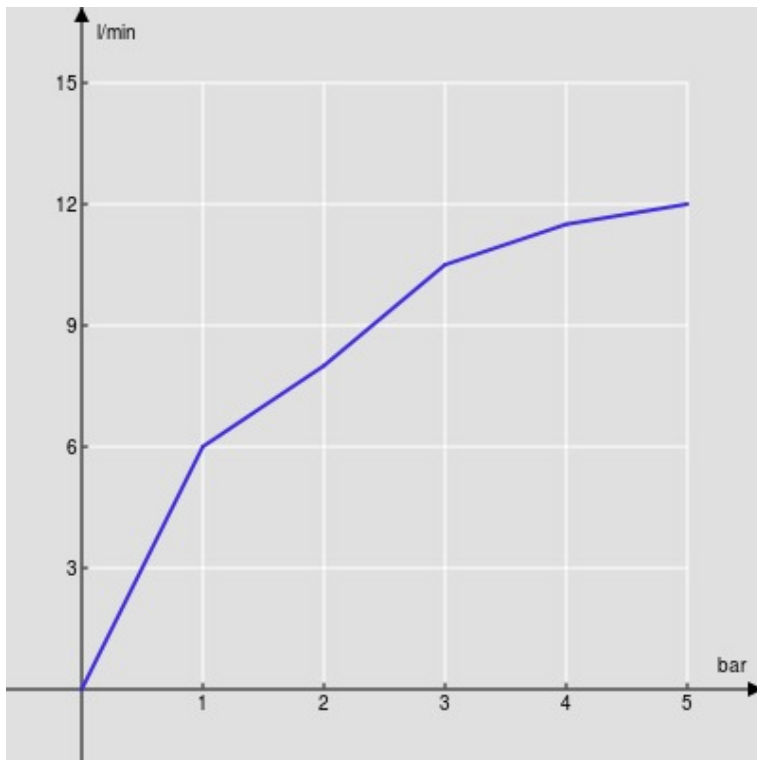

SPECIFICHE

Monocomando

Inox T.E.A.+

Aeratore anticalcare M 24 x 1

Scarico 1 1/4" con sistema brevettato SNAP

Flessibili inox ø 3/8"

Limitatore di portata con freno al 50%

Imballo: 41 x 21 x 7 cm / 0,006066 m<sup>3</sup> / 2,327 kg

CERTIFICAZIONI

DIAGRAMMA DI PORTATA: ACQUA CALDA/FREDDA

— Aeratore

DIAGRAMMA DI PORTATA: ACQUA MISCELATA

— Aeratore