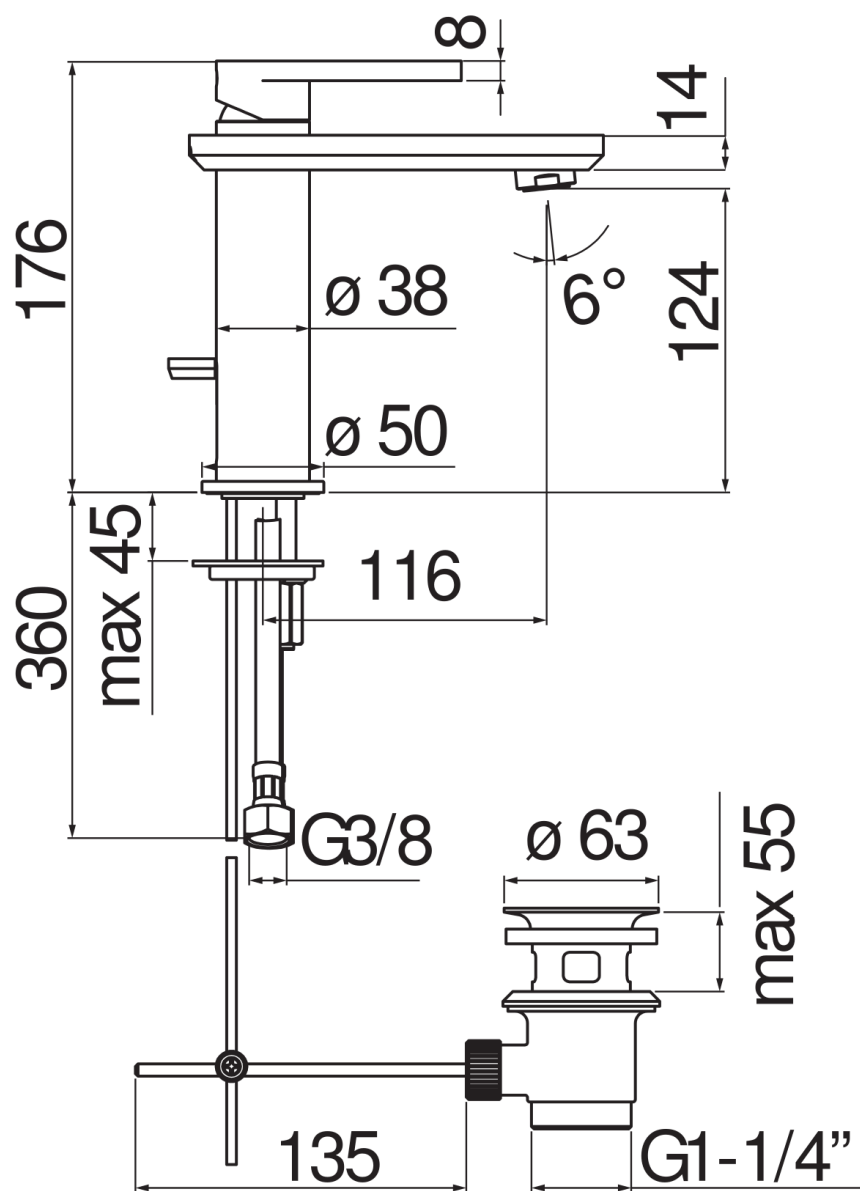

SPECIFICHE

Monocomando

Inox T.E.A.+

Aeratore anticalcare M 24 x 1

Scarico 1 1/4" con sistema brevettato SNAP

Flessibili inox ø 3/8"

Limitatore di portata con freno al 50%

Imballo: 41 x 21 x 7 cm / 0,006066 m<sup>3</sup> / 2,327 kg

CERTIFICAZIONI

DIAGRAMMA DI PORTATA: ACQUA CALDA/FREDDA

— Aeratore

DIAGRAMMA DI PORTATA: ACQUA MISCELATA

— Aeratore