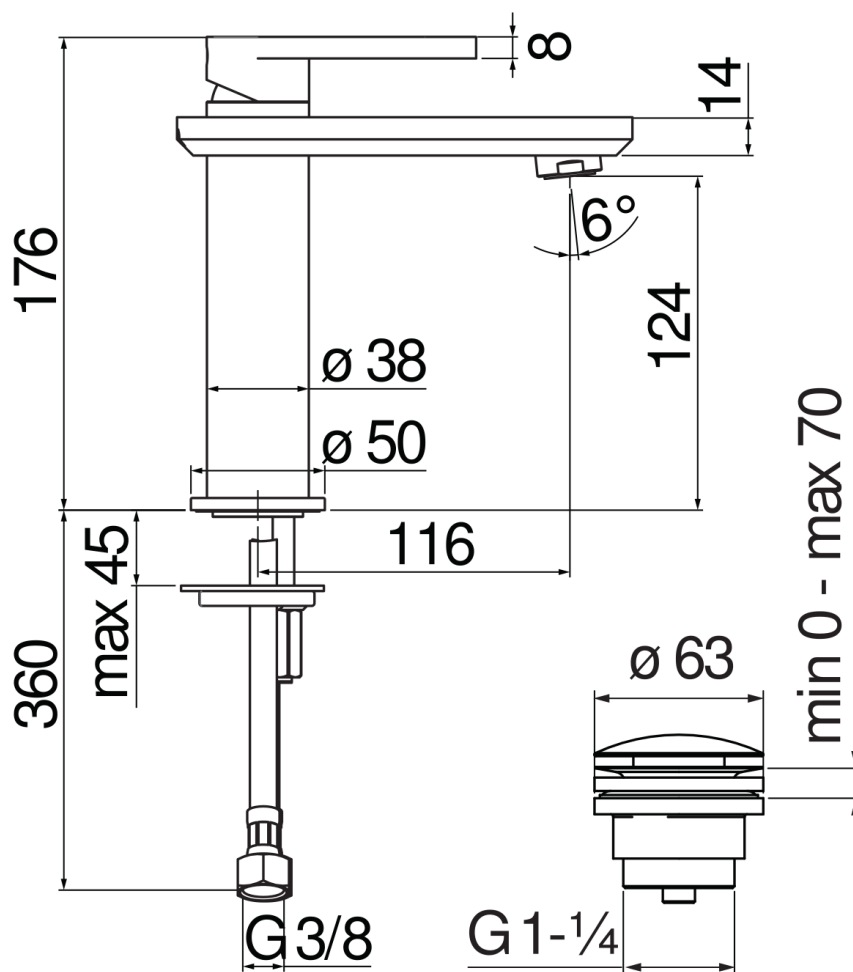

SPECIFICHE

Monocomando

Chrome

Aeratore anticalcare M 24 x 1

Scarico 1 1/4" push

Flessibili inox ø 3/8"

Limitatore di portata con freno al 50%

Imballo: 41 x 21 x 7 cm / 0,006066 m³ / 2 kg

CERTIFICAZIONI

DIAGRAMMA DI PORTATA: ACQUA CALDA/FREDDA

— Aeratore

DIAGRAMMA DI PORTATA: ACQUA MISCELATA

— Aeratore