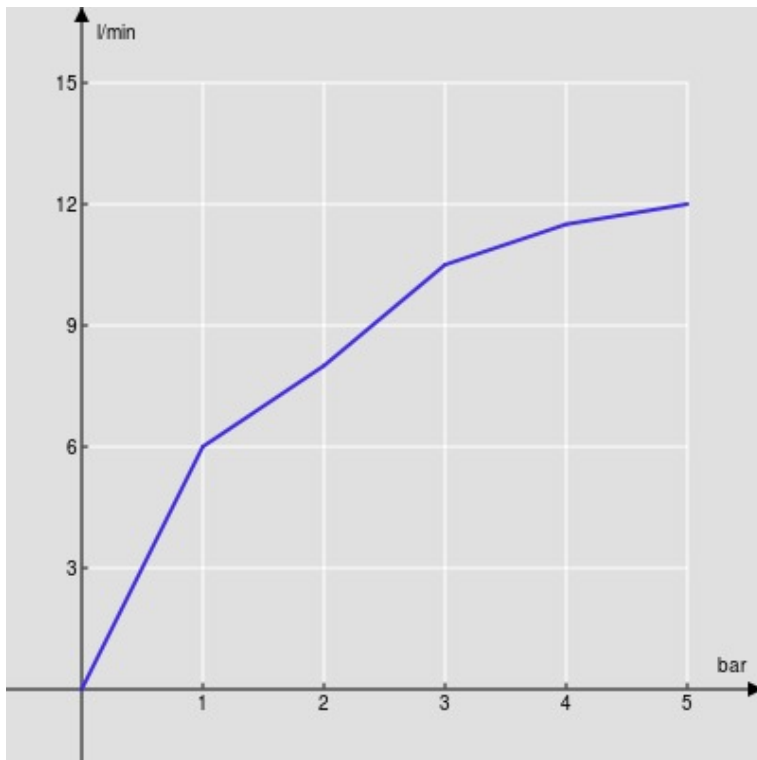

SPECIFICHE

Monocomando

Chrome

Aeratore anticalcare M 24 x 1

Scarico 1 1/4" push

Flessibili inox ø 3/8"

Limitatore di portata con freno al 50%

Imballo: 41 x 21 x 7 cm / 0,006066 m<sup>3</sup> / 2 kg

CERTIFICAZIONI

DIAGRAMMA DI PORTATA: ACQUA CALDA/FREDDA

— Aeratore

DIAGRAMMA DI PORTATA: ACQUA MISCELATA

— Aeratore