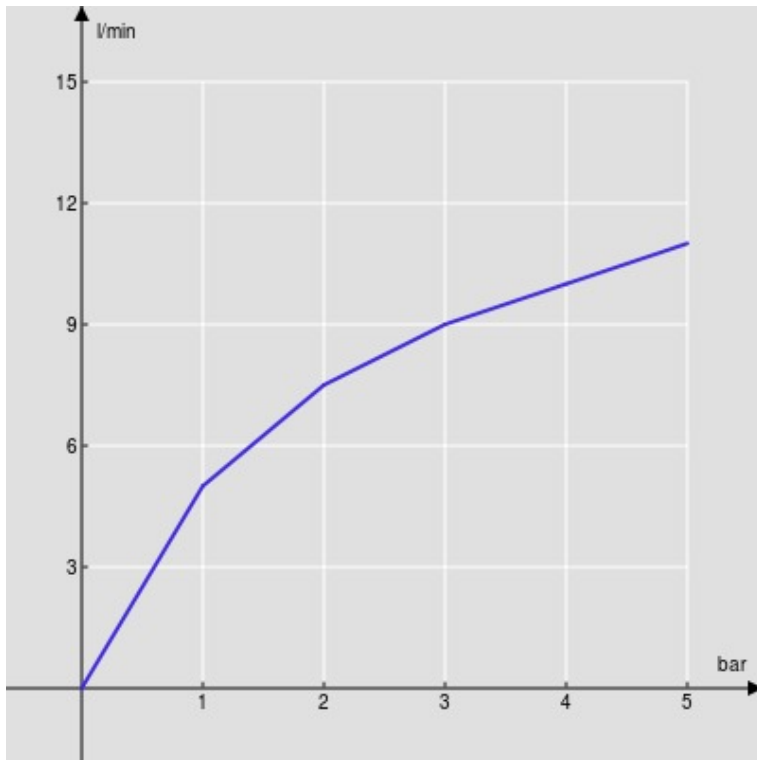

SPECIFICHE

Monocomando

Chrome

Aeratore anticalcare M 24 x 1

Scarico 1 1/4" push

Flessibili inox ø 3/8"

Limitatore di portata con freno al 50%

Imballo: 41 x 21 x 7 cm / 0,006066 m<sup>3</sup> / 2 kg

CERTIFICAZIONI

DIAGRAMMA DI PORTATA: ACQUA CALDA/FREDDA

— Aeratore

DIAGRAMMA DI PORTATA: ACQUA MISCELATA

— Aeratore