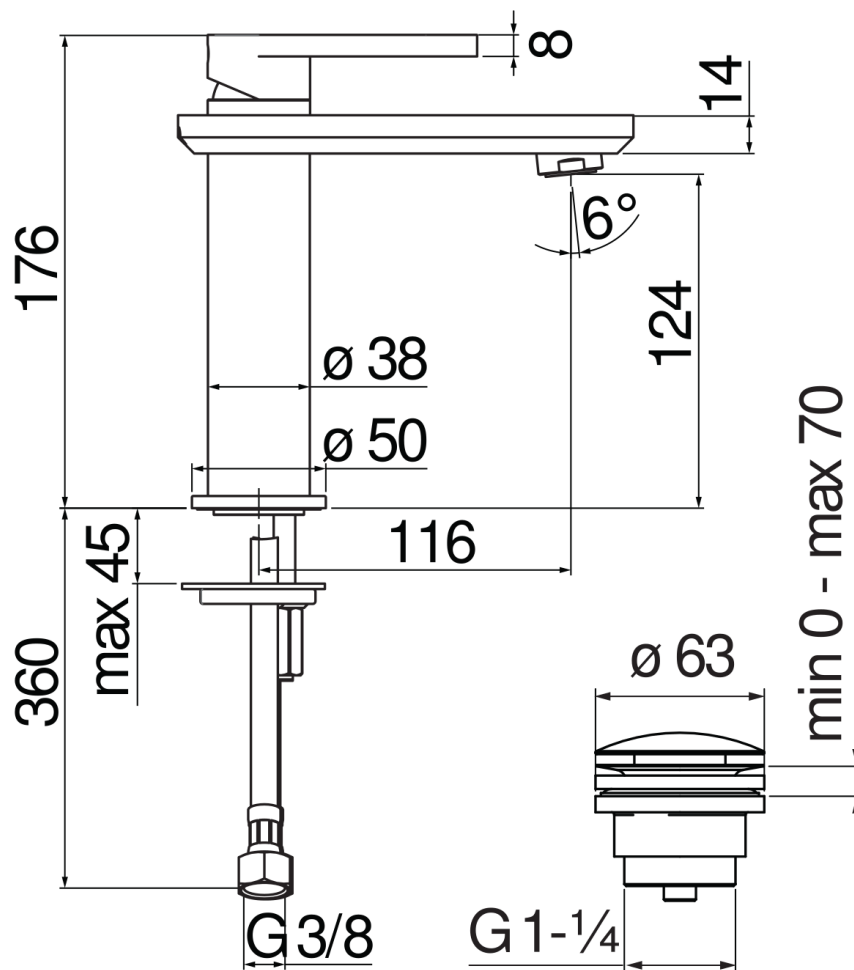

SPECIFICHE

Monocomando

Chrome

Aeratore anticalcare M 24 x 1

Scarico 1 1/4" push

Flessibili inox ø 3/8"

Limitatore di portata con freno al 50%

Imballo: 41 x 21 x 7 cm / 0,006066 m<sup>3</sup> / 2 kg

CERTIFICAZIONI

DIAGRAMMA DI PORTATA: ACQUA CALDA/FREDDA

— Aeratore

DIAGRAMMA DI PORTATA: ACQUA MISCELATA

— Aeratore