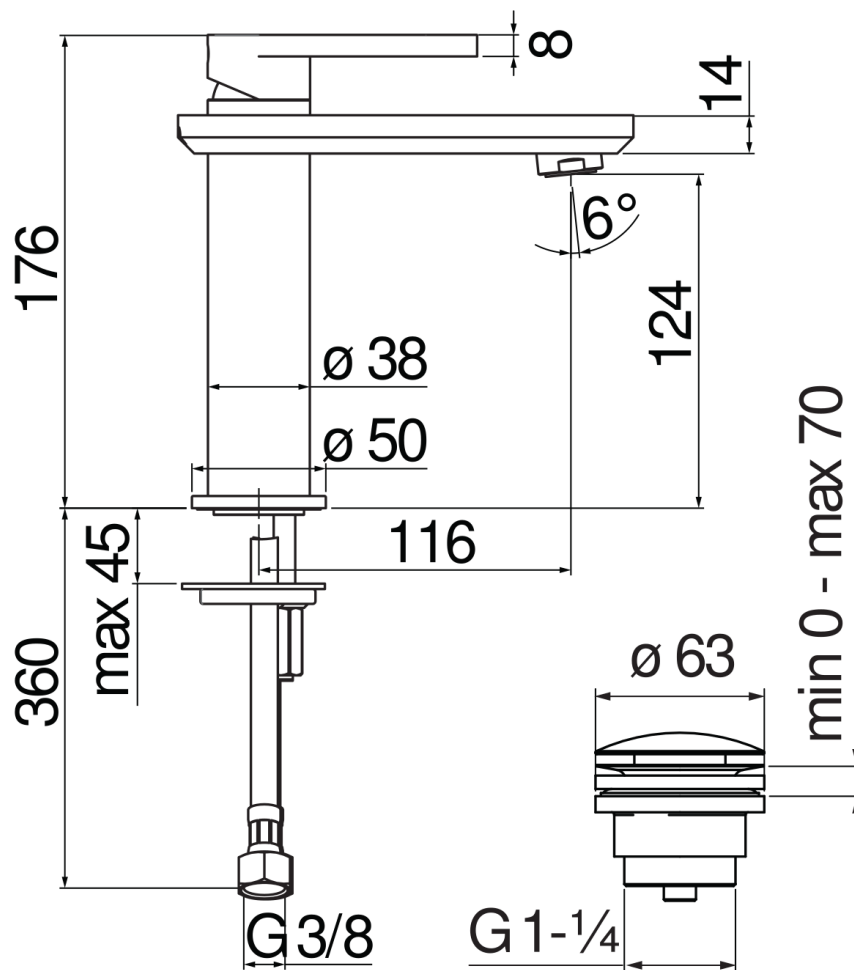

SPECIFICHE

Monocomando

Chrome

Aeratore anticalcare M 24 x 1

Scarico 1 1/4" push

Flessibili inox ø 3/8"

Limitatore di portata con freno al 50%

Imballo: 41 x 21 x 7 cm / 0,006066 m³ / 2 kg

CERTIFICAZIONI

DIAGRAMMA DI PORTATA: ACQUA CALDA/FREDDA

— Aeratore

DIAGRAMMA DI PORTATA: ACQUA MISCELATA

— Aeratore