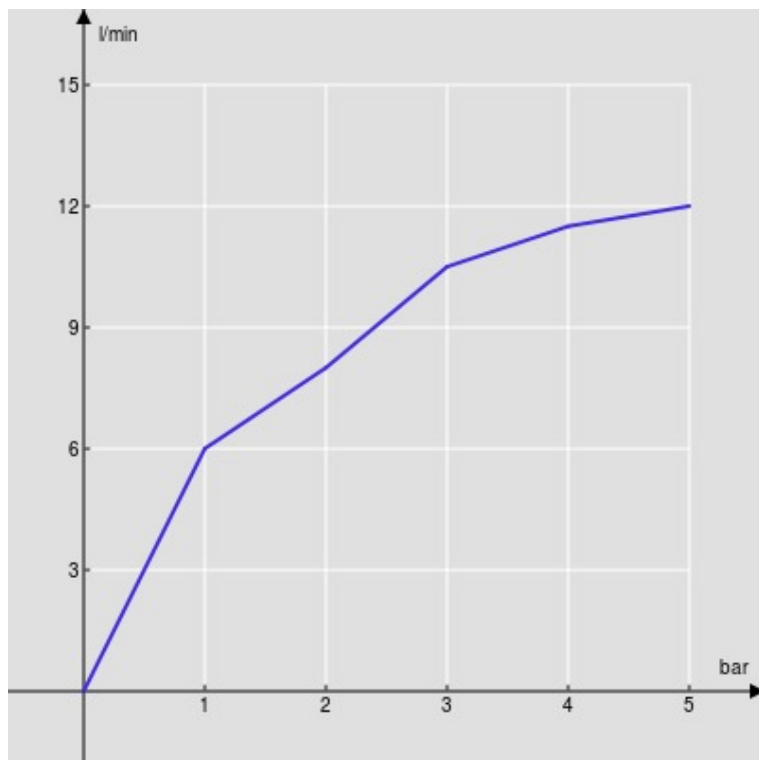

SPECIFICHE

Monocomando

Chrome

Aeratore anticalcare M 24 x 1

Scarico 1 1/4" push

Flessibili inox ø 3/8"

Limitatore di portata con freno al 50%

Imballo: 41 x 21 x 7 cm / 0,006066 m³ / 2 kg

CERTIFICAZIONI

DIAGRAMMA DI PORTATA: ACQUA CALDA/FREDDA

— Aeratore

DIAGRAMMA DI PORTATA: ACQUA MISCELATA

— Aeratore