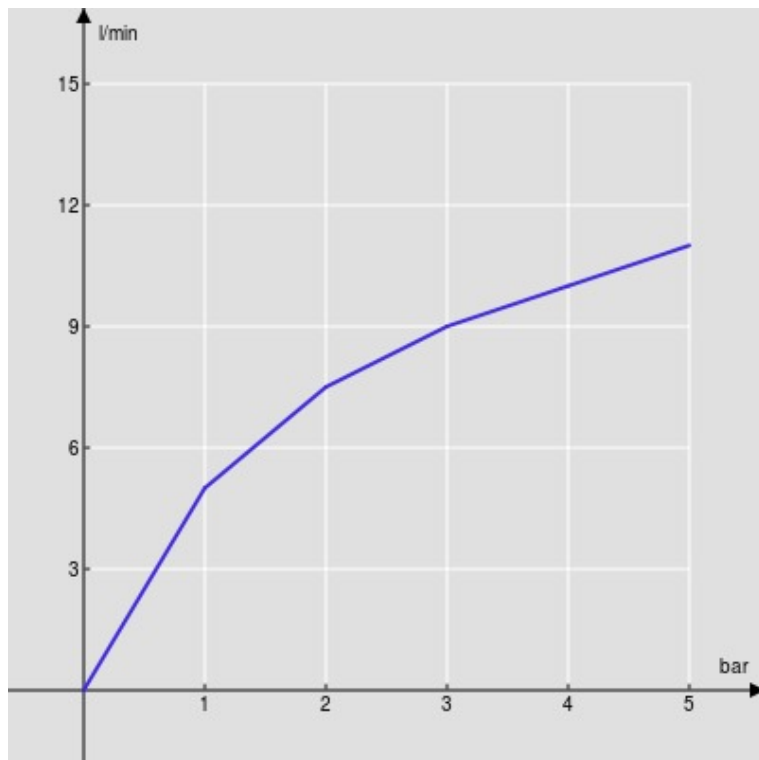

SPECIFICHE

Monocomando

Chrome

Aeratore anticalcare M 24 x 1

Scarico 1 1/4" push

Flessibili inox ø 3/8"

Limitatore di portata con freno al 50%

Imballo: 41 x 21 x 7 cm / 0,006066 m³ / 2 kg

CERTIFICAZIONI

DIAGRAMMA DI PORTATA: ACQUA CALDA/FREDDA

— Aeratore

DIAGRAMMA DI PORTATA: ACQUA MISCELATA

— Aeratore