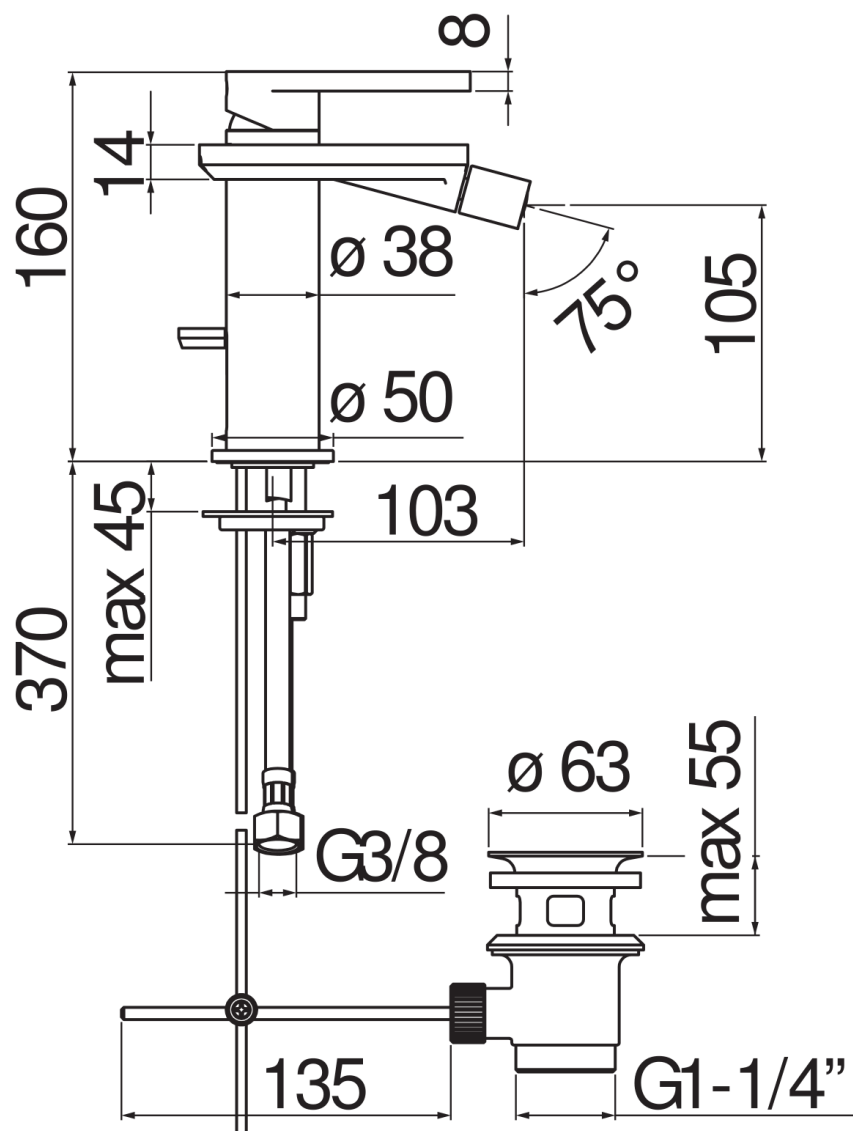

SPECIFICHE

Monocomando

Chrome

Aeratore anticalcare M 16,5 x 1, getto orientabile

Scarico 1 1/4" con sistema brevettato SNAP

Flessibili inox ø 3/8"

Limitatore di portata con freno al 50%

Imballo: 41 x 21 x 7 cm / 0,006066 m<sup>3</sup> / 2,00 kg

CERTIFICAZIONI

DIAGRAMMA DI PORTATA: ACQUA CALDA/FREDDA

— Aeratore

DIAGRAMMA DI PORTATA: ACQUA MISCELATA

— Aeratore