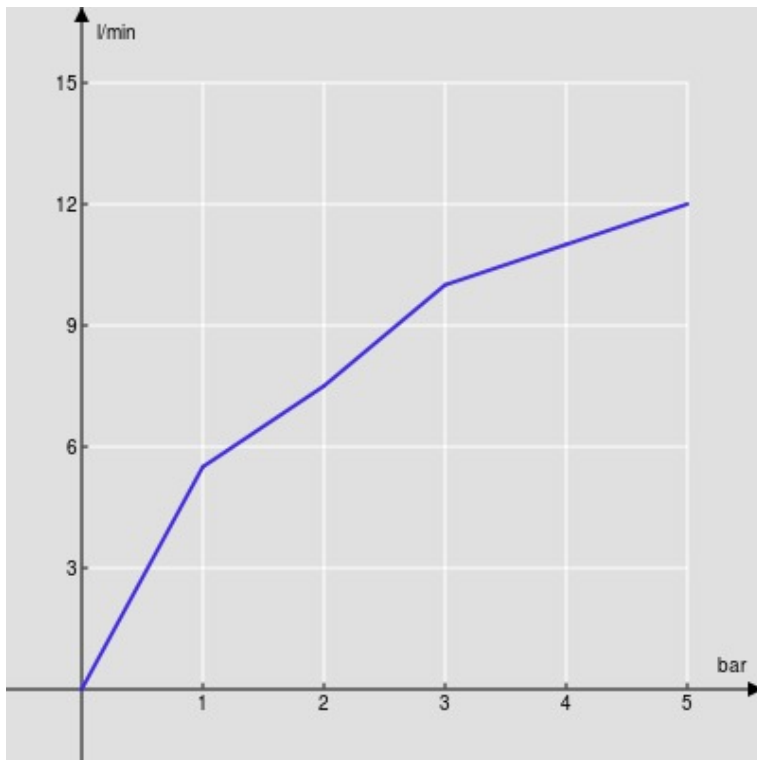

SPECIFICHE

Monocomando

Chrome

Aeratore anticalcare M 16,5 x 1, getto orientabile

Scarico 1 1/4" con sistema brevettato SNAP

Flessibili inox ø 3/8"

Limitatore di portata con freno al 50%

Imballo: 41 x 21 x 7 cm / 0,006066 m<sup>3</sup> / 2,00 kg

CERTIFICAZIONI

DIAGRAMMA DI PORTATA: ACQUA CALDA/FREDDA

— Aeratore

DIAGRAMMA DI PORTATA: ACQUA MISCELATA

— Aeratore