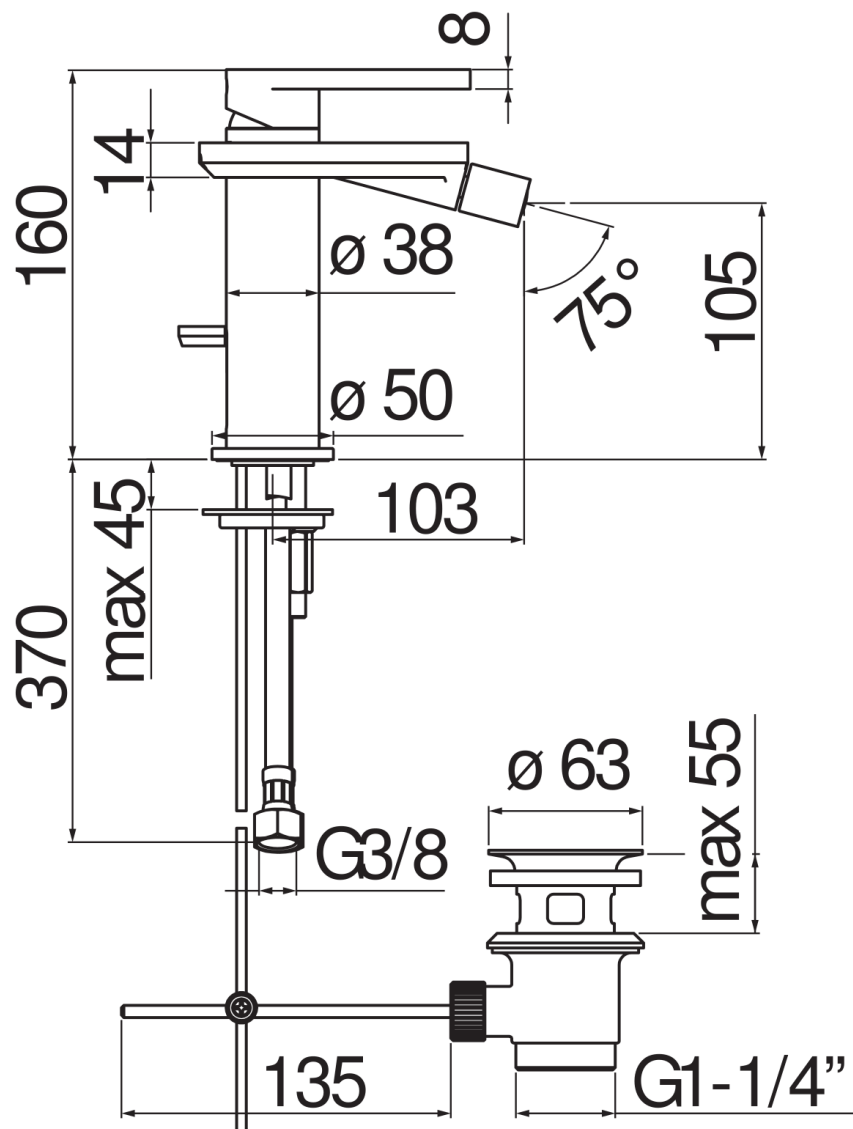

SPECIFICHE

Monocomando

Chrome

Aeratore anticalcare M 16,5 x 1, getto orientabile

Scarico 1 1/4" con sistema brevettato SNAP

Flessibili inox ø 3/8"

Limitatore di portata con freno al 50%

Imballo: 41 x 21 x 7 cm / 0,006066 m<sup>3</sup> / 2,00 kg

CERTIFICAZIONI

DIAGRAMMA DI PORTATA: ACQUA CALDA/FREDDA

— Aeratore

DIAGRAMMA DI PORTATA: ACQUA MISCELATA

— Aeratore