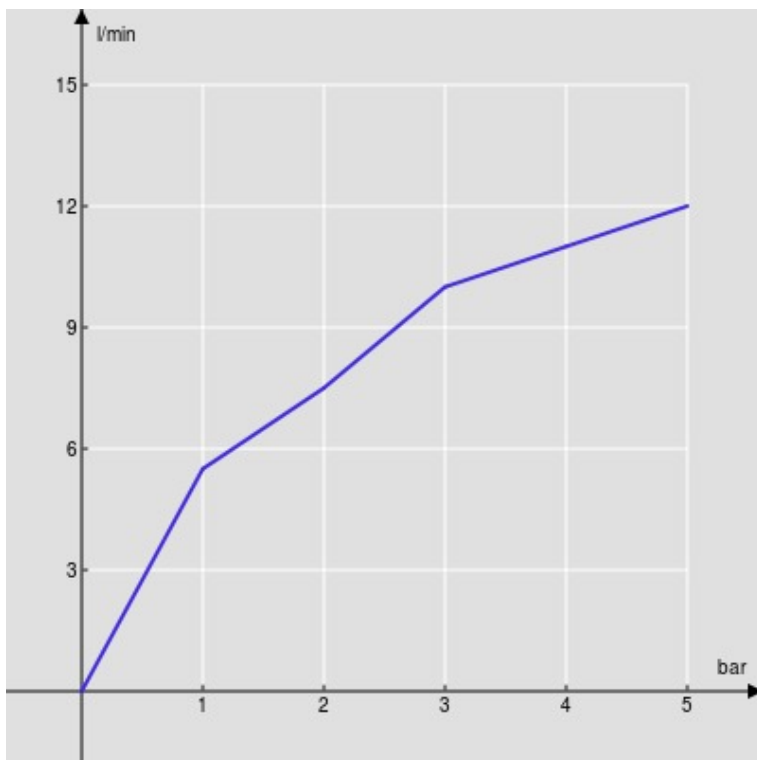

SPECIFICHE

Monocomando

Chrome

Aeratore anticalcare M 16,5 x 1, getto orientabile

Scarico 1 1/4" con sistema brevettato SNAP

Flessibili inox ø 3/8"

Limitatore di portata con freno al 50%

Imballo: 41 x 21 x 7 cm / 0,006066 m³ / 2,00 kg

CERTIFICAZIONI

DIAGRAMMA DI PORTATA: ACQUA CALDA/FREDDA

— Aeratore

DIAGRAMMA DI PORTATA: ACQUA MISCELATA

— Aeratore