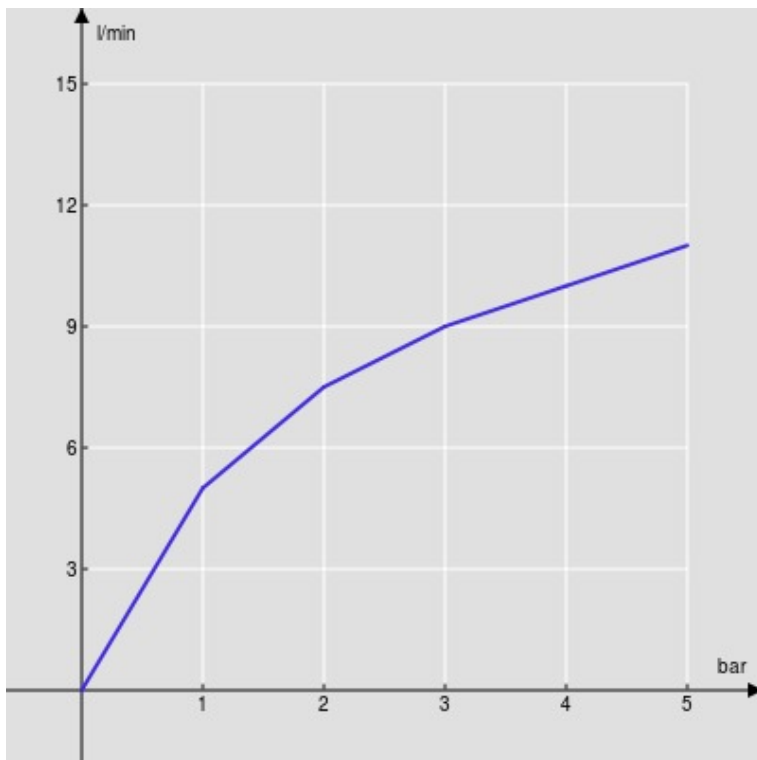

SPECIFICHE

Monocomando

Chrome

Aeratore anticalcare M 16,5 x 1, getto orientabile

Scarico 1 1/4" con sistema brevettato SNAP

Flessibili inox ø 3/8"

Limitatore di portata con freno al 50%

Imballo: 41 x 21 x 7 cm / 0,006066 m³ / 2,00 kg

CERTIFICAZIONI

DIAGRAMMA DI PORTATA: ACQUA CALDA/FREDDA

— Aeratore

DIAGRAMMA DI PORTATA: ACQUA MISCELATA

— Aeratore