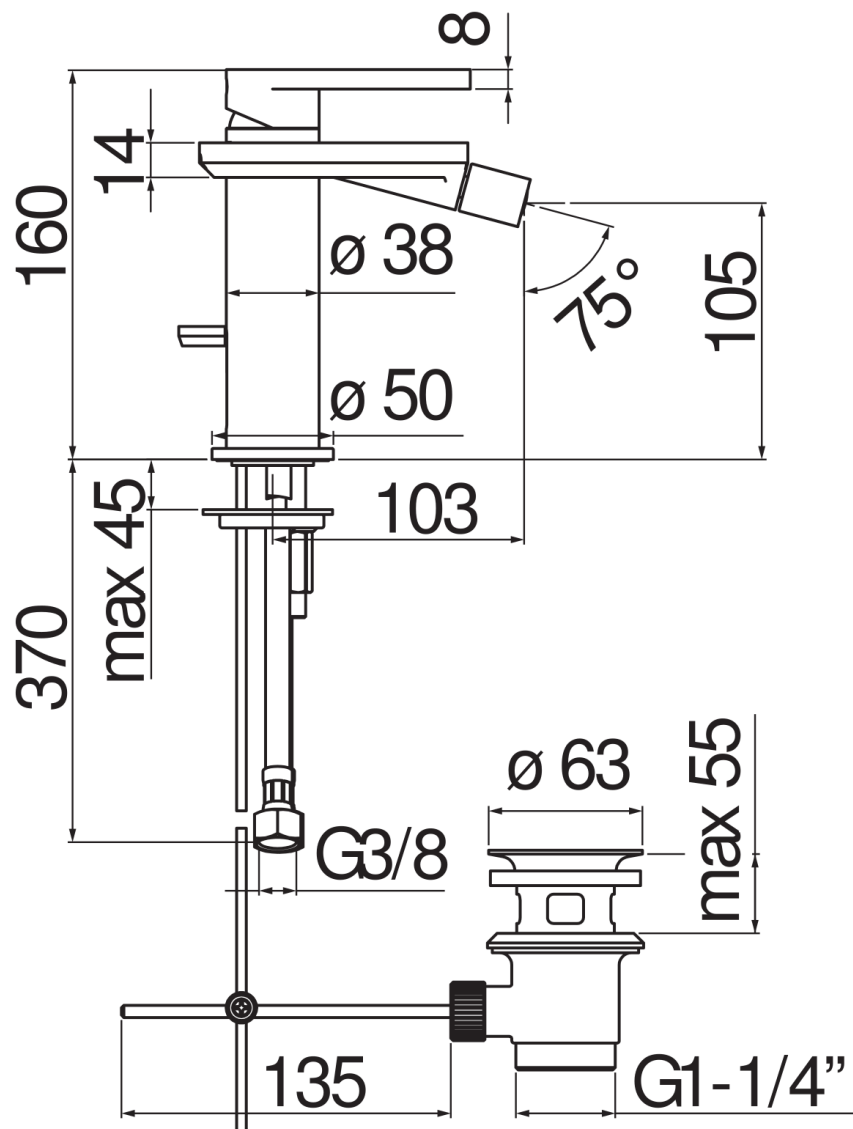

SPECIFICHE

Monocomando

Chrome

Aeratore anticalcare M 16,5 x 1, getto orientabile

Scarico 1 1/4" con sistema brevettato SNAP

Flessibili inox ø 3/8"

Limitatore di portata con freno al 50%

Imballo: 41 x 21 x 7 cm / 0,006066 m³ / 2,00 kg

CERTIFICAZIONI

DIAGRAMMA DI PORTATA: ACQUA CALDA/FREDDA

— Aeratore

DIAGRAMMA DI PORTATA: ACQUA MISCELATA

— Aeratore