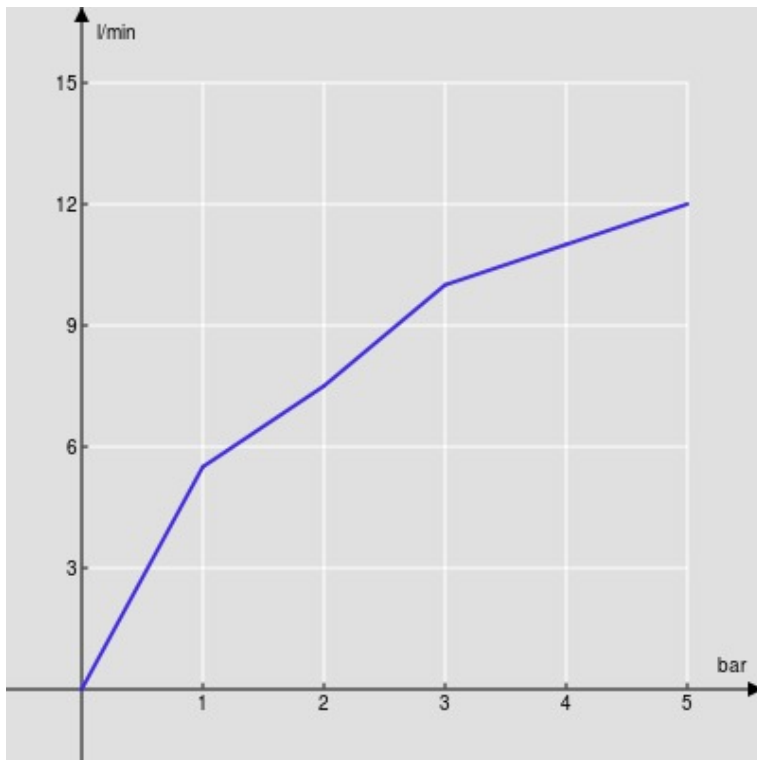

SPECIFICHE

Monocomando

Chrome

Aeratore anticalcare M 16,5 x 1, getto orientabile

Scarico 1 1/4" con sistema brevettato SNAP

Flessibili inox ø 3/8"

Limitatore di portata con freno al 50%

Imballo: 41 x 21 x 7 cm / 0,006066 m³ / 2,00 kg

CERTIFICAZIONI

DIAGRAMMA DI PORTATA: ACQUA CALDA/FREDDA

— Aeratore

DIAGRAMMA DI PORTATA: ACQUA MISCELATA

— Aeratore