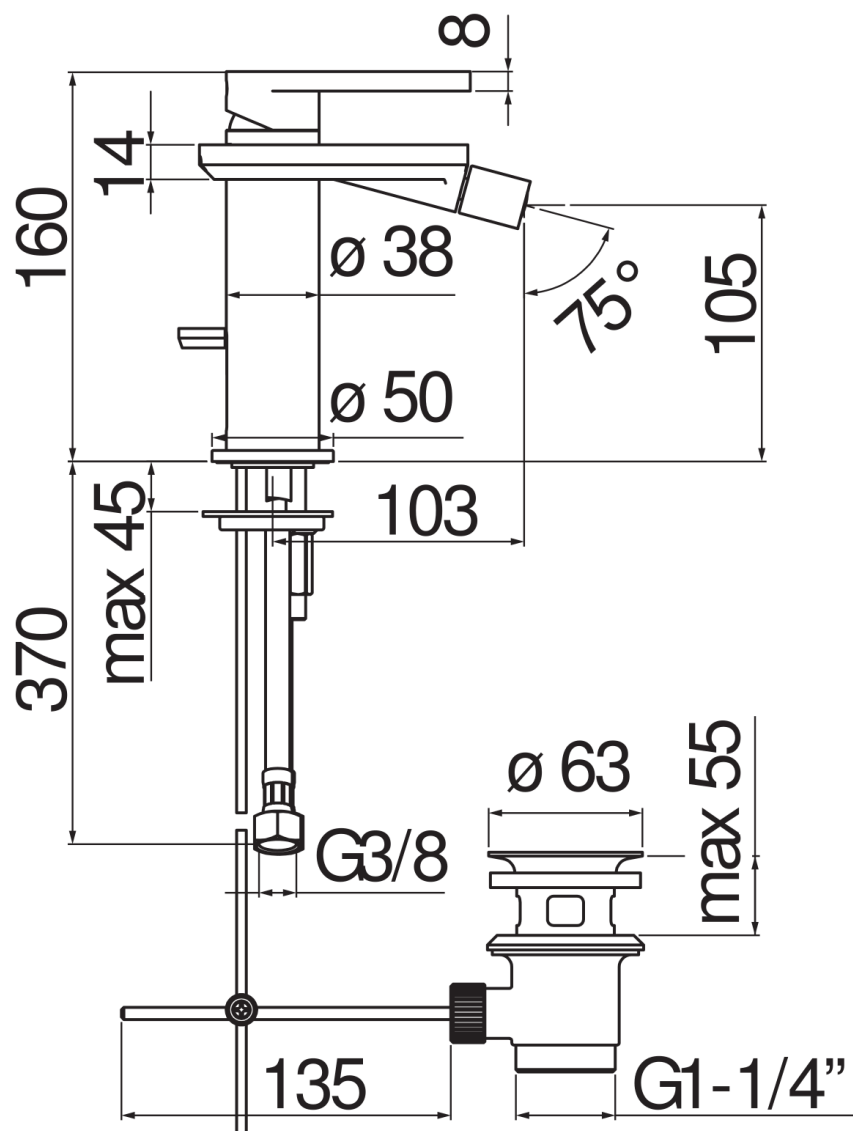

SPECIFICHE

Monocomando

Chrome

Aeratore anticalcare M 16,5 x 1, getto orientabile

Scarico 1 1/4" con sistema brevettato SNAP

Flessibili inox ø 3/8"

Limitatore di portata con freno al 50%

Imballo: 41 x 21 x 7 cm / 0,006066 m³ / 2,00 kg

CERTIFICAZIONI

DIAGRAMMA DI PORTATA: ACQUA CALDA/FREDDA

— Aeratore

DIAGRAMMA DI PORTATA: ACQUA MISCELATA

— Aeratore