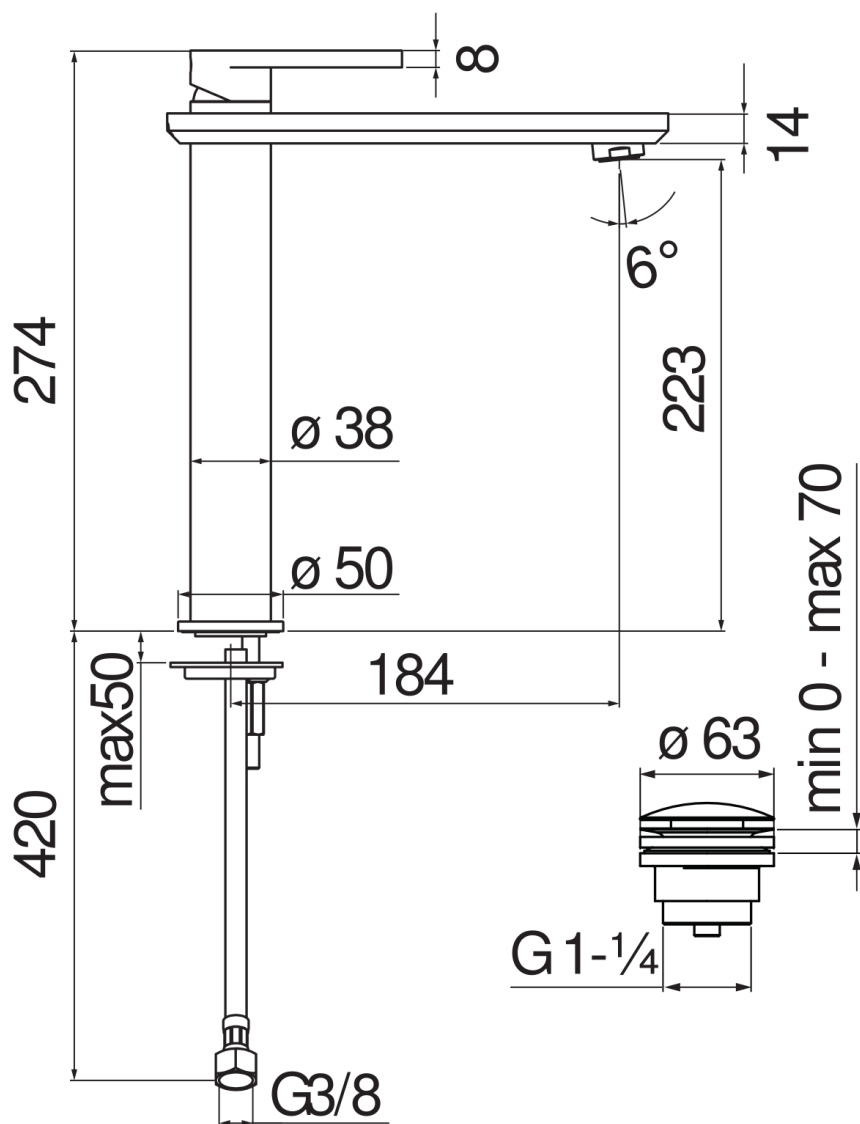

SPECIFICHE

Monocomando a bacinella

Chrome

Aeratore anticalcare M 24 x 1

Scarico 1 1/4" push

Flessibili inox ø 3/8"

Limitatore di portata con freno al 50%

Imballo: 56,5 x 29 x 7,1 cm / 0,011633 m³ / 3,154 kg

CERTIFICAZIONI

DIAGRAMMA DI PORTATA: ACQUA CALDA/FREDDA

— Aeratore

DIAGRAMMA DI PORTATA: ACQUA MISCELATA

— Aeratore