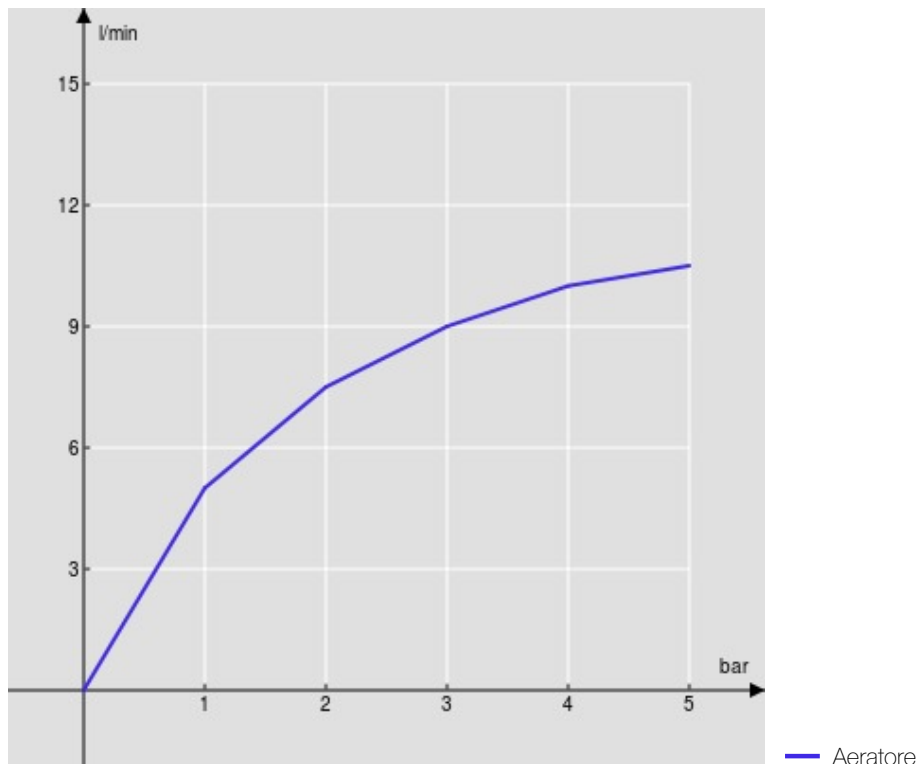

SPECIFICHE

Monocomando a bacinella

Chrome

Aeratore anticalcare M 24 x 1

Scarico 1 1/4" push

Flessibili inox ø 3/8"

Limitatore di portata con freno al 50%

Imballo: 56,5 x 29 x 7,1 cm / 0,011633 m<sup>3</sup> / 3,154 kg

CERTIFICAZIONI

DIAGRAMMA DI PORTATA: ACQUA CALDA/FREDDA

DIAGRAMMA DI PORTATA: ACQUA MISCELATA