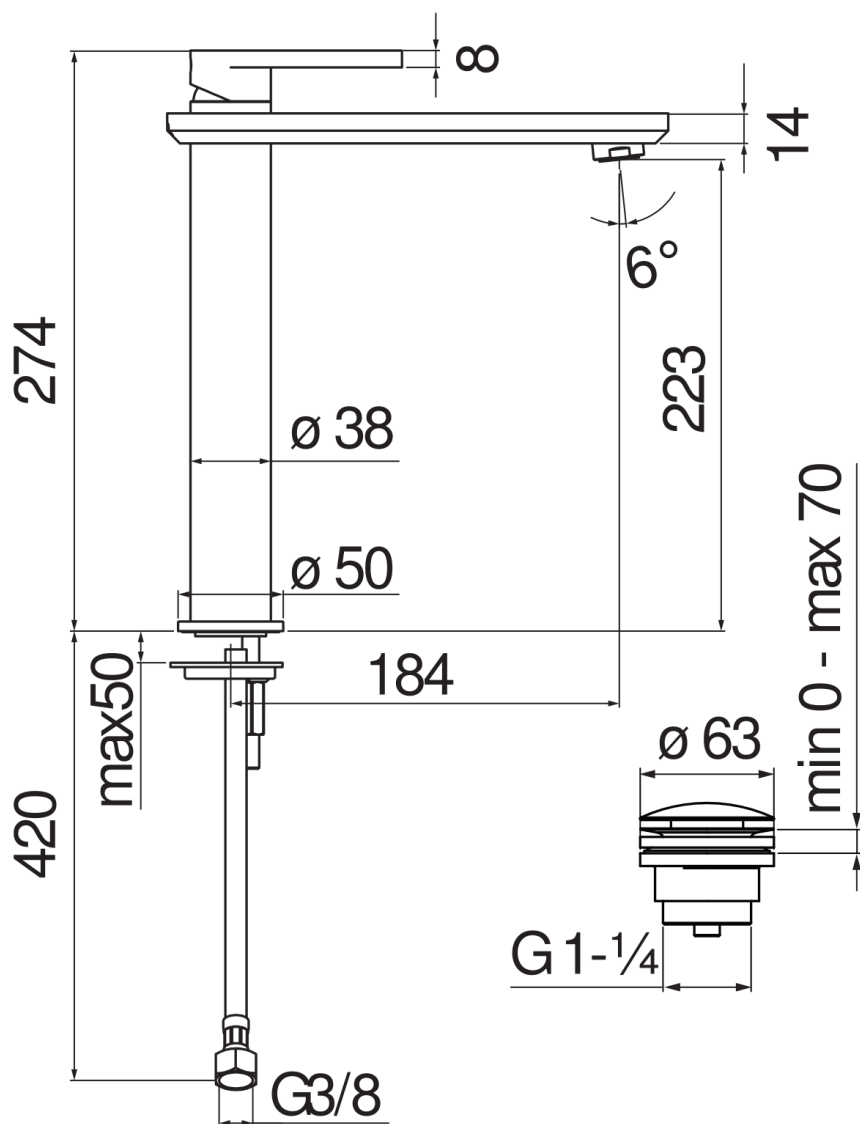

SPECIFICHE

Monocomando a bacinella

Chrome

Aeratore anticalcare M 24 x 1

Scarico 1 1/4" push

Flessibili inox ø 3/8"

Limitatore di portata con freno al 50%

Imballo: 56,5 x 29 x 7,1 cm / 0,011633 m<sup>3</sup> / 3,154 kg

CERTIFICAZIONI

DIAGRAMMA DI PORTATA: ACQUA CALDA/FREDDA

DIAGRAMMA DI PORTATA: ACQUA MISCELATA