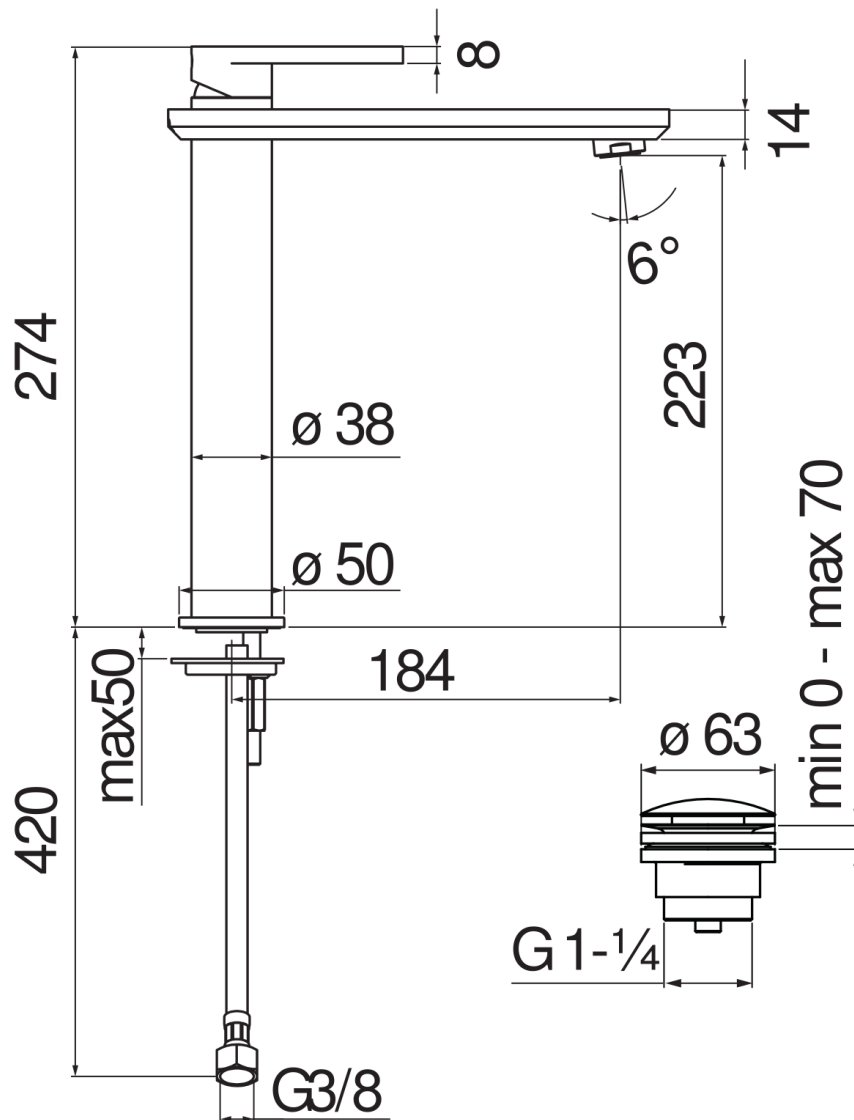

SPECIFICHE

Monocomando a bacinella

Chrome

Aeratore anticalcare M 24 x 1

Scarico 1 1/4" push

Flessibili inox ø 3/8"

Limitatore di portata con freno al 50%

Imballo: 56,5 x 29 x 7,1 cm / 0,011633 m<sup>3</sup> / 3,154 kg

CERTIFICAZIONI

DIAGRAMMA DI PORTATA: ACQUA CALDA/FREDDA

— Aeratore

DIAGRAMMA DI PORTATA: ACQUA MISCELATA

— Aeratore