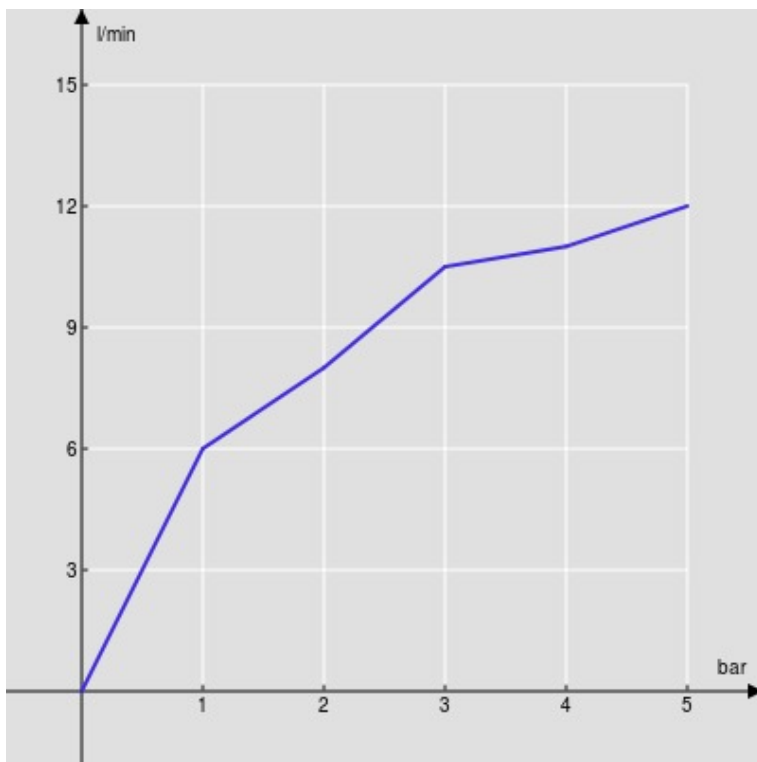

SPECIFICHE

Monocomando a bacinella

Chrome

Aeratore anticalcare M 24 x 1

Scarico 1 1/4" push

Flessibili inox ø 3/8"

Limitatore di portata con freno al 50%

Imballo: 56,5 x 29 x 7,1 cm / 0,011633 m<sup>3</sup> / 3,154 kg

CERTIFICAZIONI

DIAGRAMMA DI PORTATA: ACQUA CALDA/FREDDA

— Aeratore

DIAGRAMMA DI PORTATA: ACQUA MISCELATA

— Aeratore