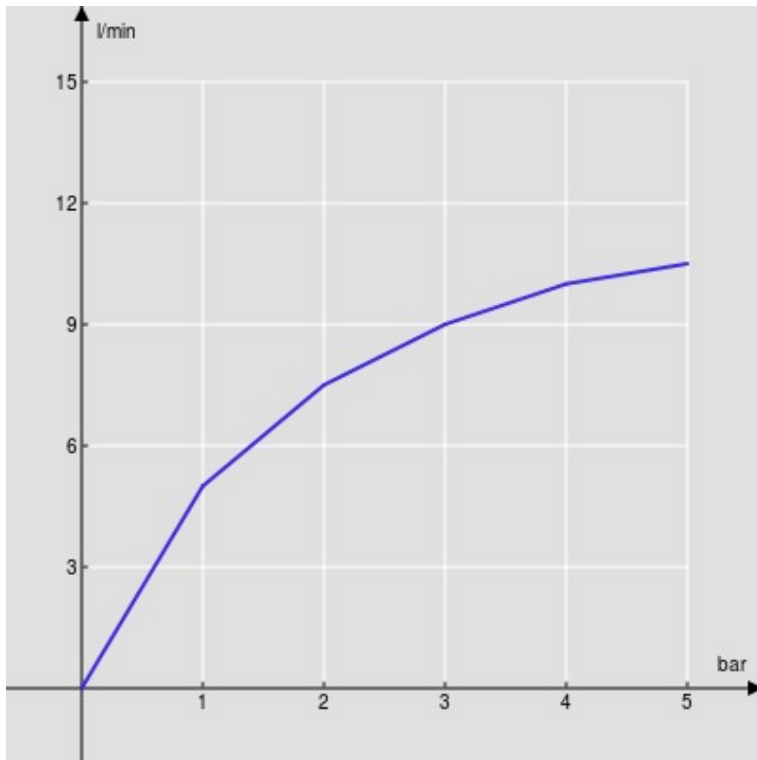

SPECIFICHE

Monocomando a bacinella

Chrome

Aeratore anticalcare M 24 x 1

Scarico 1 1/4" push

Flessibili inox ø 3/8"

Limitatore di portata con freno al 50%

Imballo: 56,5 x 29 x 7,1 cm / 0,011633 m<sup>3</sup> / 3,154 kg

CERTIFICAZIONI

DIAGRAMMA DI PORTATA: ACQUA CALDA/FREDDA

— Aeratore

DIAGRAMMA DI PORTATA: ACQUA MISCELATA

— Aeratore