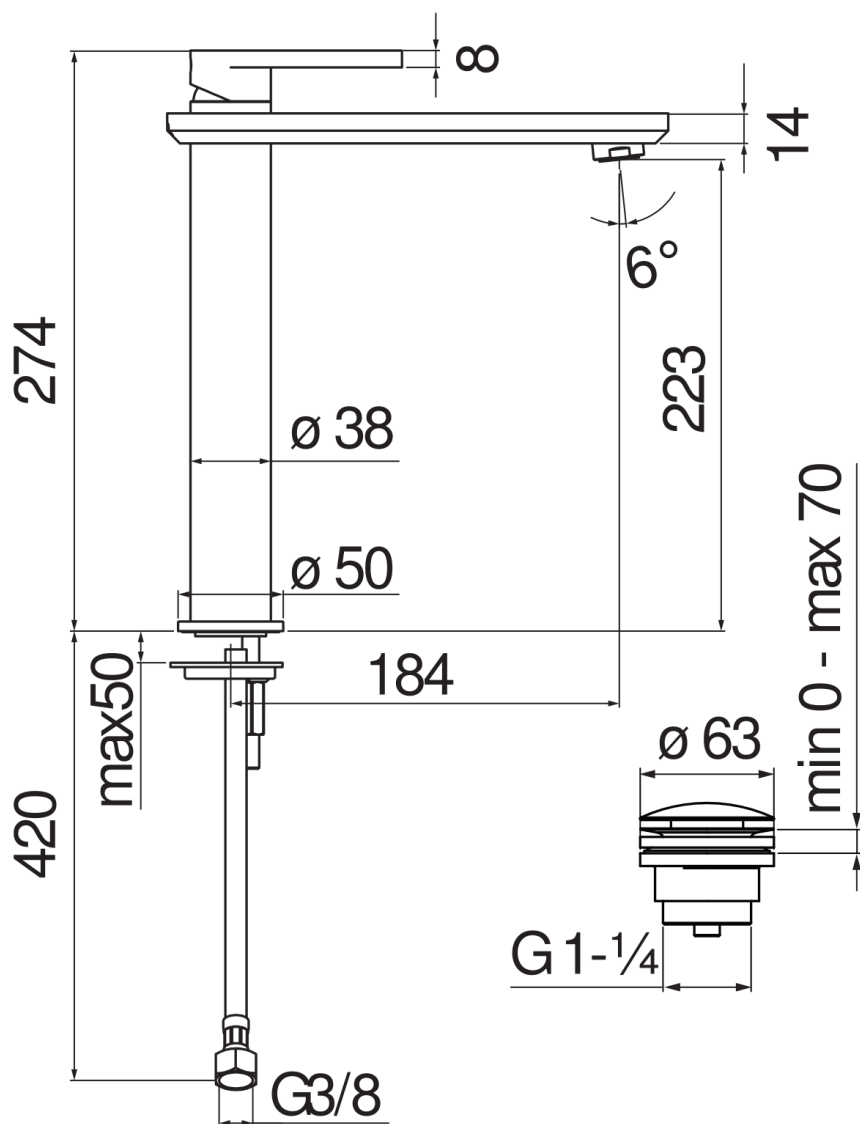

SPECIFICHE

Monocomando a bacinella

Chrome

Aeratore anticalcare M 24 x 1

Scarico 1 1/4" push

Flessibili inox ø 3/8"

Limitatore di portata con freno al 50%

Imballo: 56,5 x 29 x 7,1 cm / 0,011633 m³ / 3,154 kg

CERTIFICAZIONI

DIAGRAMMA DI PORTATA: ACQUA CALDA/FREDDA

DIAGRAMMA DI PORTATA: ACQUA MISCELATA