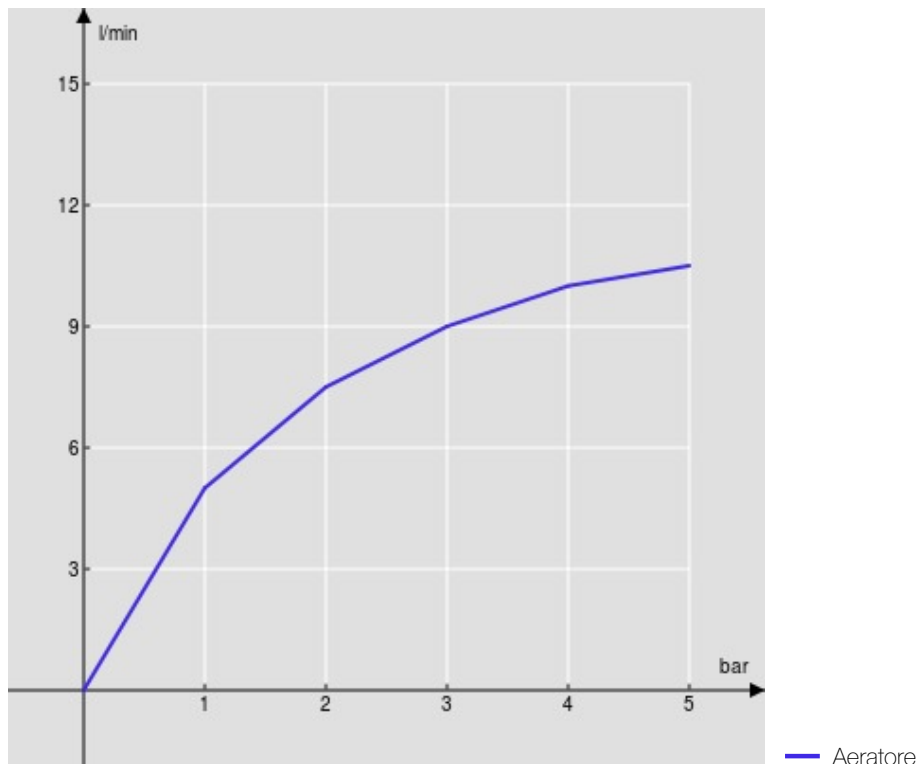

SPECIFICHE

Monocomando a bacinella

Chrome

Aeratore anticalcare M 24 x 1

Scarico 1 1/4" push

Flessibili inox ø 3/8"

Limitatore di portata con freno al 50%

Imballo: 56,5 x 29 x 7,1 cm / 0,011633 m³ / 3,154 kg

CERTIFICAZIONI

DIAGRAMMA DI PORTATA: ACQUA CALDA/FREDDA

DIAGRAMMA DI PORTATA: ACQUA MISCELATA