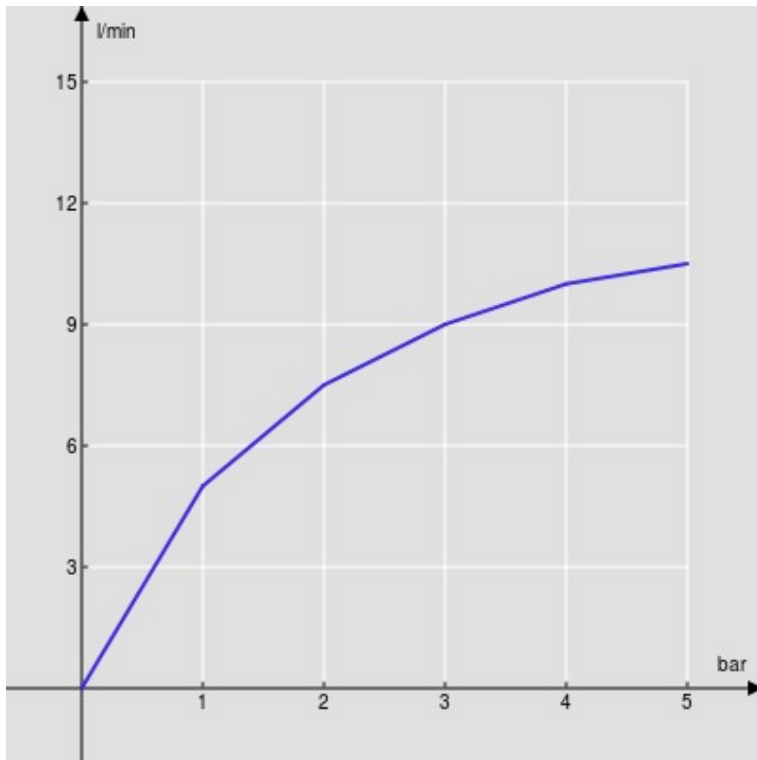

SPECIFICHE

Monocomando a bacinella

Chrome

Aeratore anticalcare M 24 x 1

Scarico 1 1/4" push

Flessibili inox ø 3/8"

Limitatore di portata con freno al 50%

Imballo: 56,5 x 29 x 7,1 cm / 0,011633 m³ / 3,154 kg

CERTIFICAZIONI

DIAGRAMMA DI PORTATA: ACQUA CALDA/FREDDA

— Aeratore

DIAGRAMMA DI PORTATA: ACQUA MISCELATA

— Aeratore