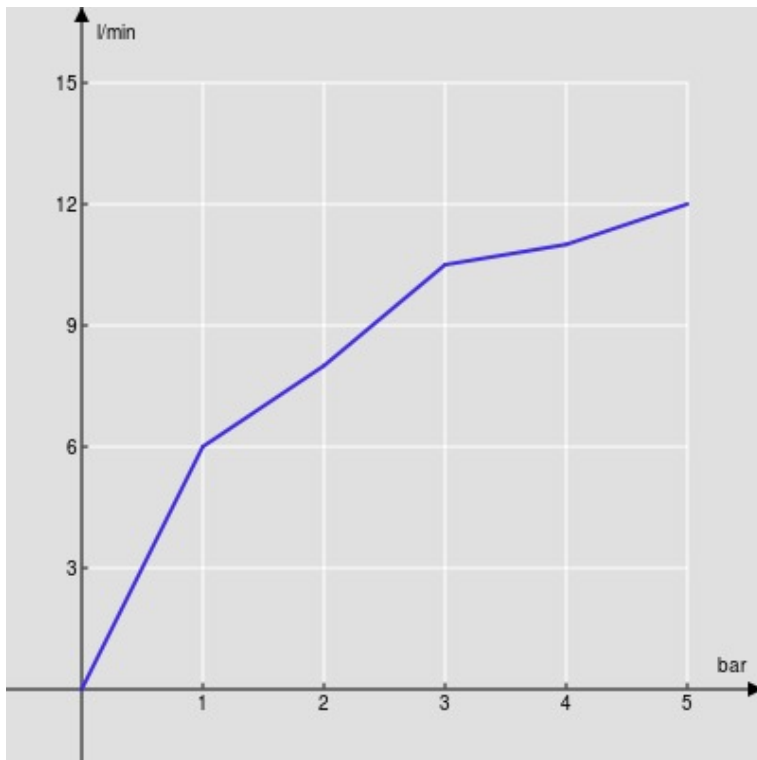

SPECIFICHE

Monocomando a bacinella

Chrome

Aeratore anticalcare M 24 x 1

Scarico 1 1/4" push

Flessibili inox ø 3/8"

Limitatore di portata con freno al 50%

Imballo: 56,5 x 29 x 7,1 cm / 0,011633 m³ / 3,154 kg

CERTIFICAZIONI

DIAGRAMMA DI PORTATA: ACQUA CALDA/FREDDA

— Aeratore

DIAGRAMMA DI PORTATA: ACQUA MISCELATA

— Aeratore