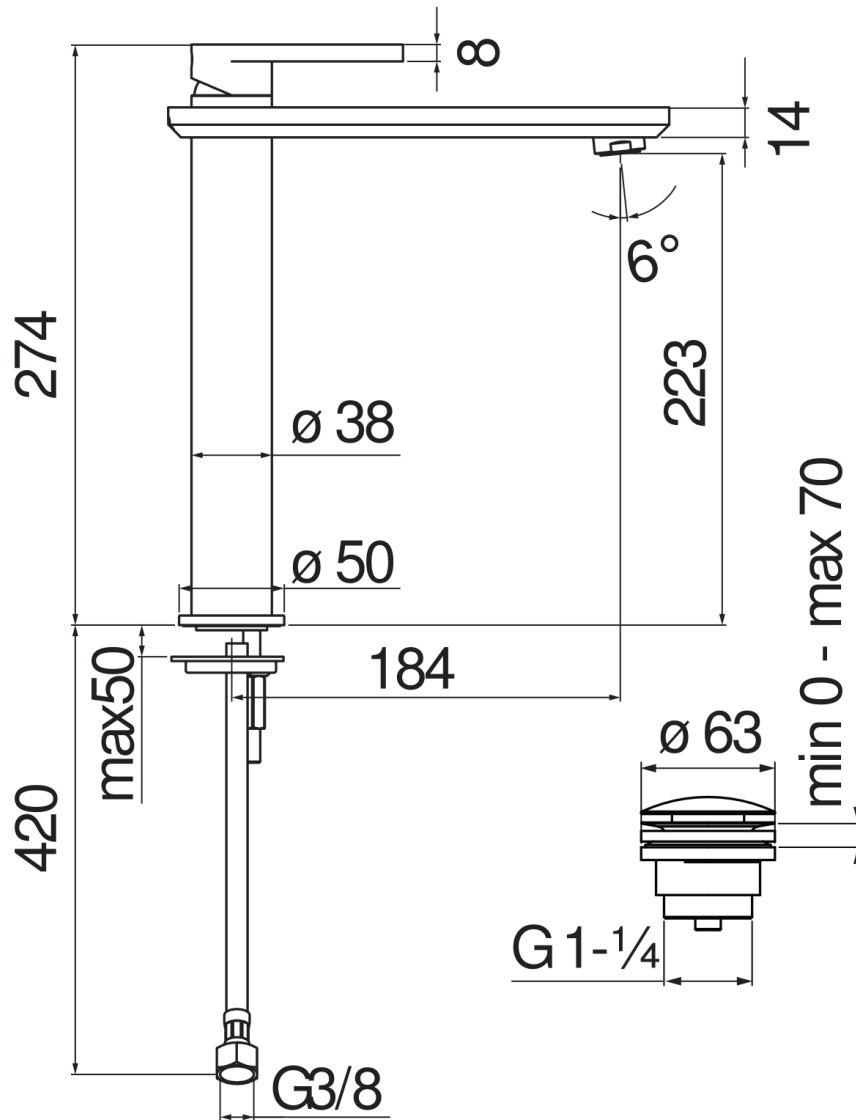

SPECIFICHE

Monocomando a bacinella

Chrome

Aeratore anticalcare M 24 x 1

Scarico 1 1/4" push

Flessibili inox ø 3/8"

Limitatore di portata con freno al 50%

Imballo: 56,5 x 29 x 7,1 cm / 0,011633 m³ / 3,154 kg

CERTIFICAZIONI

DIAGRAMMA DI PORTATA: ACQUA CALDA/FREDDA

— Aeratore

DIAGRAMMA DI PORTATA: ACQUA MISCELATA

— Aeratore