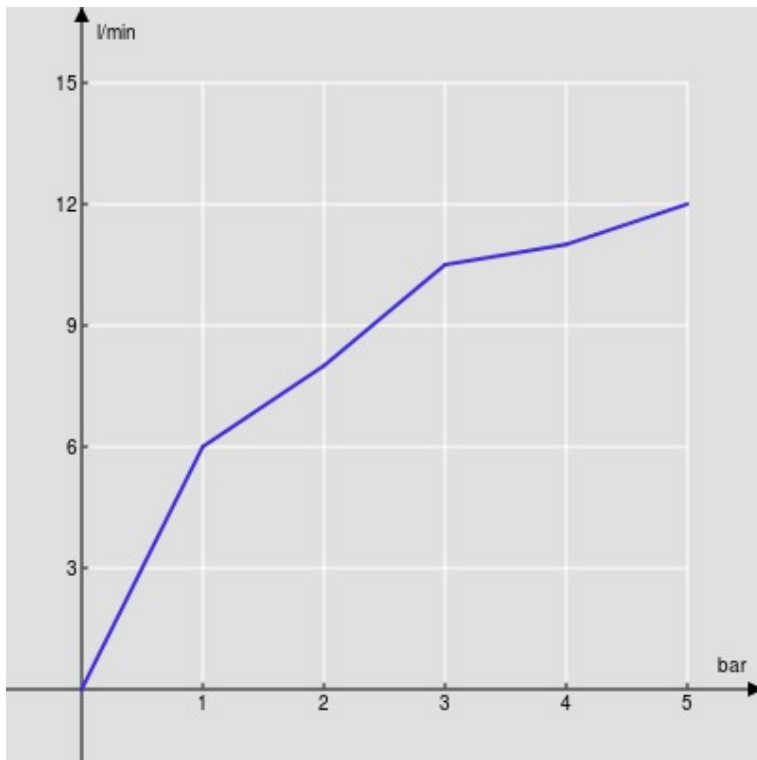

SPECIFICHE

Monocomando a bacinella

Chrome

Aeratore anticalcare M 24 x 1

Scarico 1 1/4" push

Flessibili inox ø 3/8"

Limitatore di portata con freno al 50%

Imballo: 56,5 x 29 x 7,1 cm / 0,011633 m<sup>3</sup> / 3,154 kg

CERTIFICAZIONI

DIAGRAMMA DI PORTATA: ACQUA CALDA/FREDDA

— Aeratore

DIAGRAMMA DI PORTATA: ACQUA MISCELATA

— Aeratore