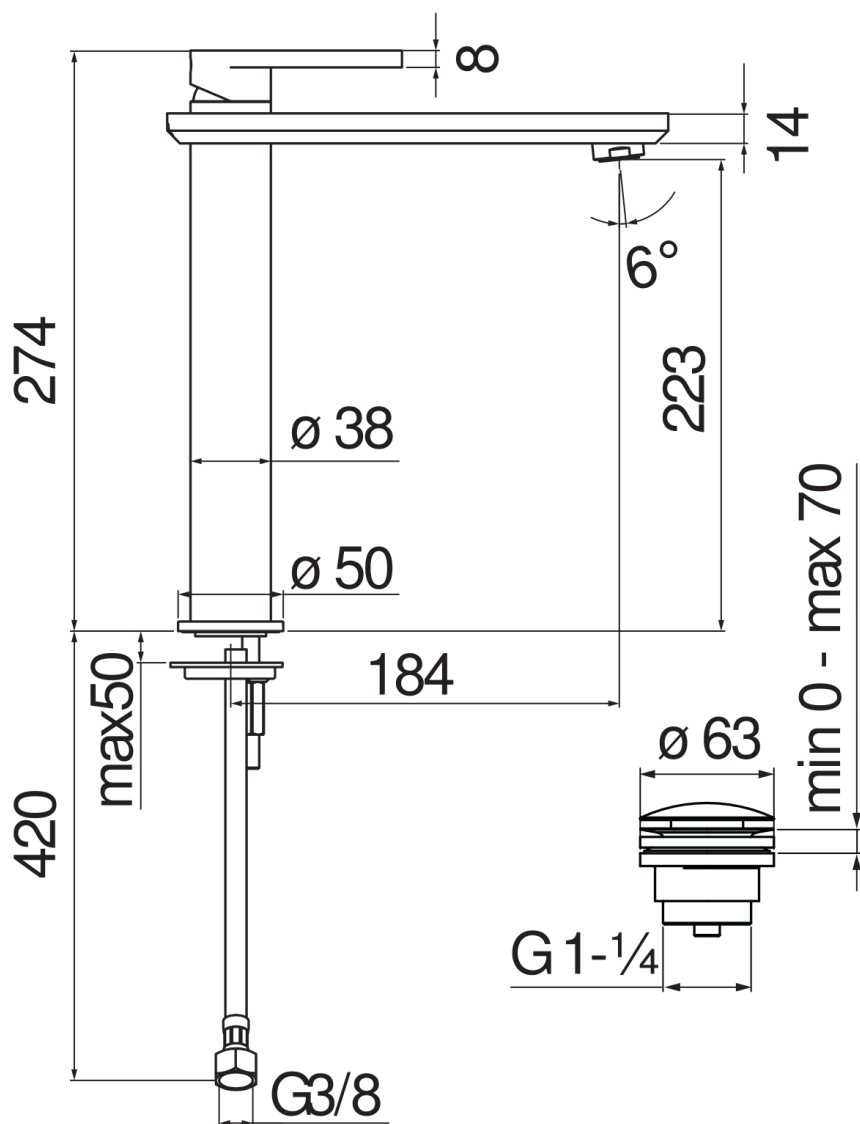

SPECIFICHE

Monocomando a bacinella

Chrome

Aeratore anticalcare M 24 x 1

Scarico 1 1/4" push

Flessibili inox ø 3/8"

Limitatore di portata con freno al 50%

Imballo: 56,5 x 29 x 7,1 cm / 0,011633 m<sup>3</sup> / 3,154 kg

CERTIFICAZIONI

DIAGRAMMA DI PORTATA: ACQUA CALDA/FREDDA

— Aeratore

DIAGRAMMA DI PORTATA: ACQUA MISCELATA

— Aeratore