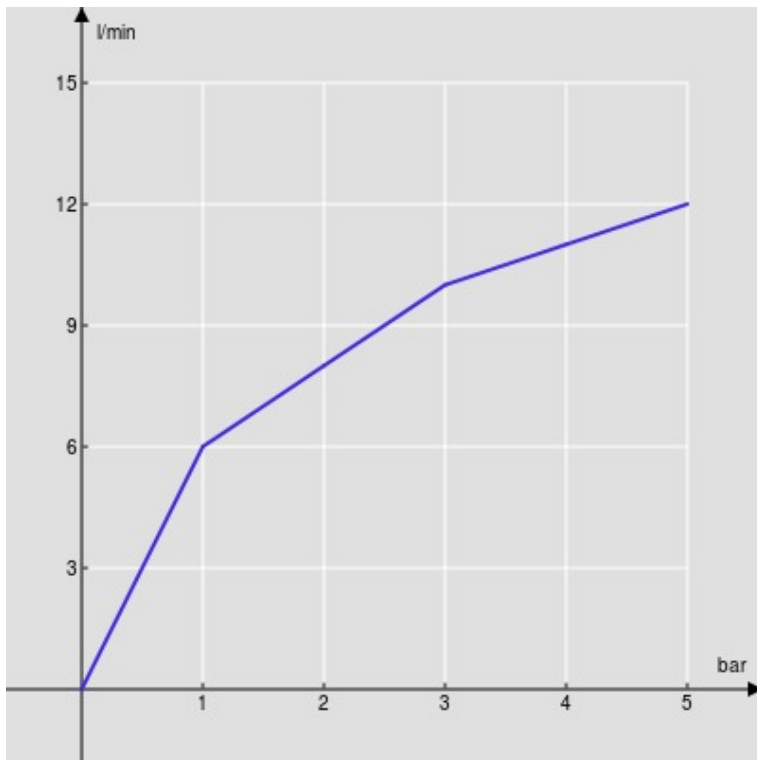

SPECIFICHE

Monocomando a bacinella

Chrome

Aeratore anticalcare M 24 x 1

Scarico 1 1/4" push

Flessibili inox ø 3/8"

Limitatore di portata con freno al 50%

Imballo: 56,5 x 29 x 7,1 cm / 0,011633 m³ / 3,003 kg

CERTIFICAZIONI

DIAGRAMMA DI PORTATA: ACQUA CALDA/FREDDA

— Aeratore

DIAGRAMMA DI PORTATA: ACQUA MISCELATA

— Aeratore