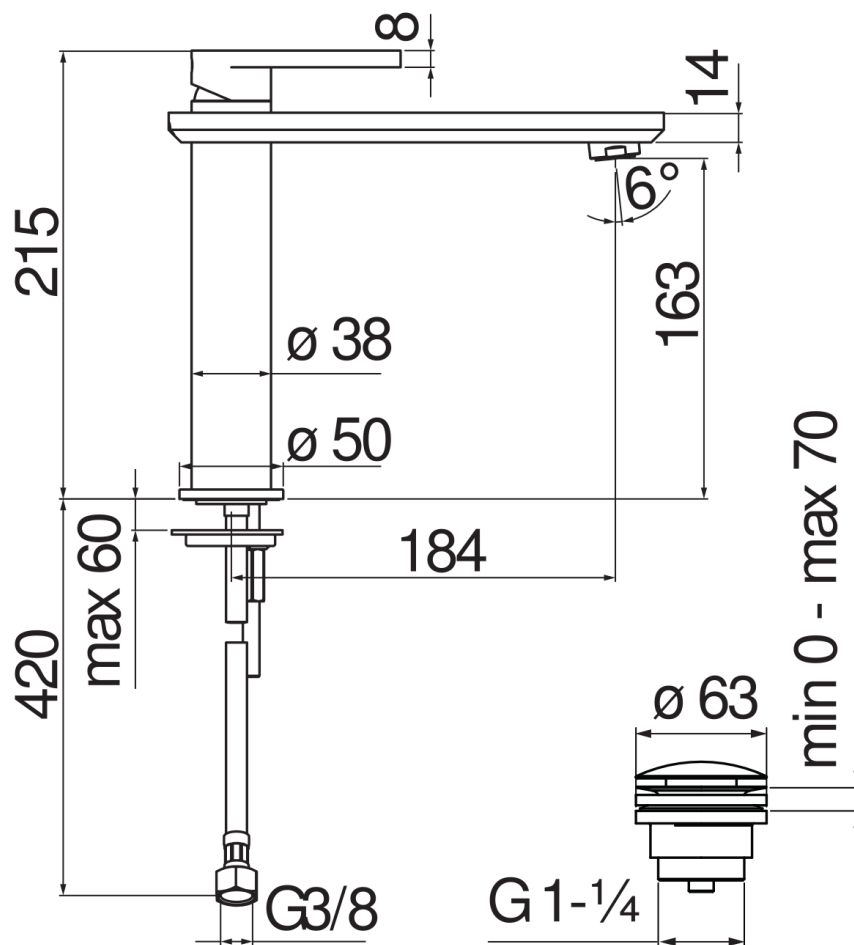

SPECIFICHE

Monocomando a bacinella

Chrome

Aeratore anticalcare M 24 x 1

Scarico 1 1/4" push

Flessibili inox ø 3/8"

Limitatore di portata con freno al 50%

Imballo: 56,5 x 29 x 7,1 cm / 0,011633 m³ / 3,003 kg

CERTIFICAZIONI

DIAGRAMMA DI PORTATA: ACQUA CALDA/FREDDA

— Aeratore

DIAGRAMMA DI PORTATA: ACQUA MISCELATA

— Aeratore