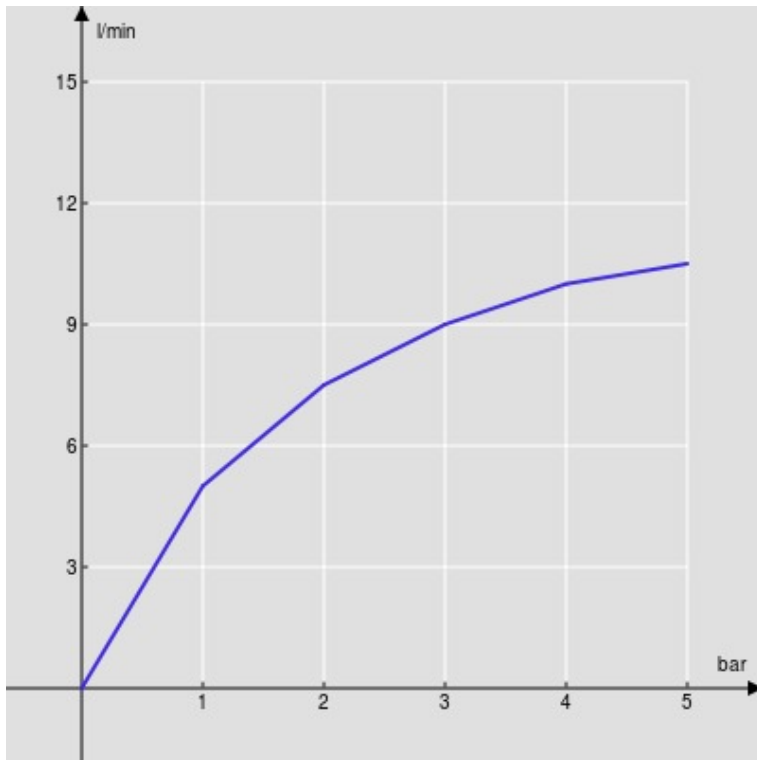

SPECIFICHE

Monocomando a bacinella

Chrome

Aeratore anticalcare M 24 x 1

Scarico 1 1/4" push

Flessibili inox ø 3/8"

Limitatore di portata con freno al 50%

Imballo: 56,5 x 29 x 7,1 cm / 0,011633 m³ / 3,003 kg

CERTIFICAZIONI

DIAGRAMMA DI PORTATA: ACQUA CALDA/FREDDA

— Aeratore

DIAGRAMMA DI PORTATA: ACQUA MISCELATA

— Aeratore