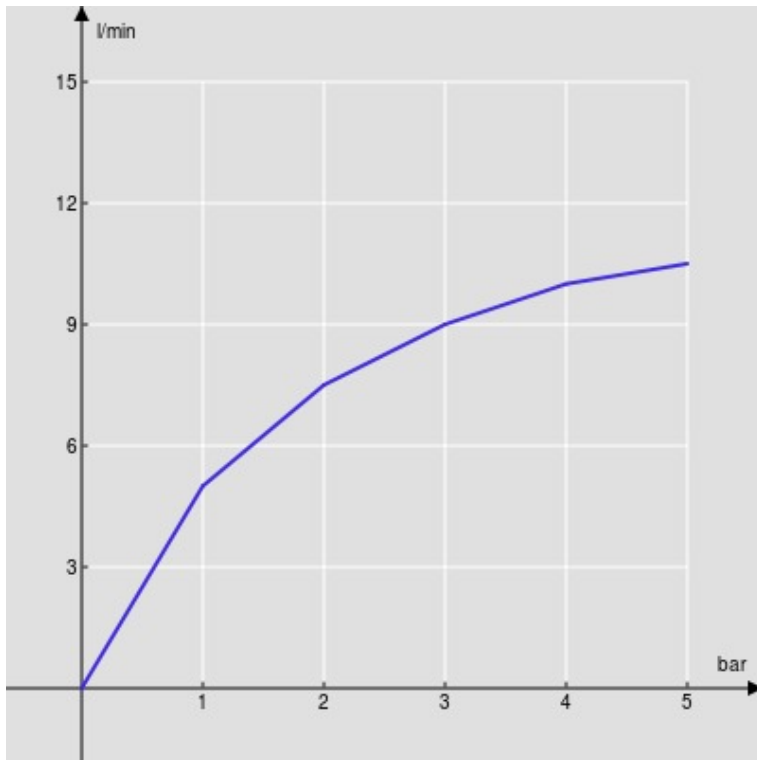

SPECIFICHE

Monocomando a bacinella

Chrome

Aeratore anticalcare M 24 x 1

Scarico 1 1/4" push

Flessibili inox ø 3/8"

Limitatore di portata con freno al 50%

Imballo: 56,5 x 29 x 7,1 cm / 0,011633 m<sup>3</sup> / 3,003 kg

CERTIFICAZIONI

DIAGRAMMA DI PORTATA: ACQUA CALDA/FREDDA

— Aeratore

DIAGRAMMA DI PORTATA: ACQUA MISCELATA

— Aeratore