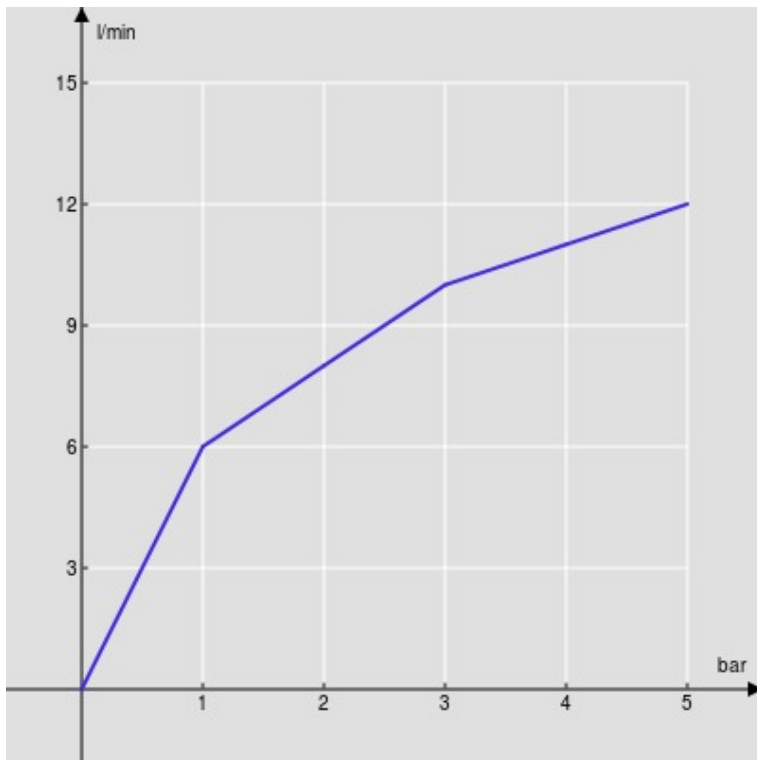

SPECIFICHE

Monocomando a bacinella

Chrome

Aeratore anticalcare M 24 x 1

Scarico 1 1/4" push

Flessibili inox ø 3/8"

Limitatore di portata con freno al 50%

Imballo: 56,5 x 29 x 7,1 cm / 0,011633 m<sup>3</sup> / 3,003 kg

CERTIFICAZIONI

DIAGRAMMA DI PORTATA: ACQUA CALDA/FREDDA

— Aeratore

DIAGRAMMA DI PORTATA: ACQUA MISCELATA

— Aeratore