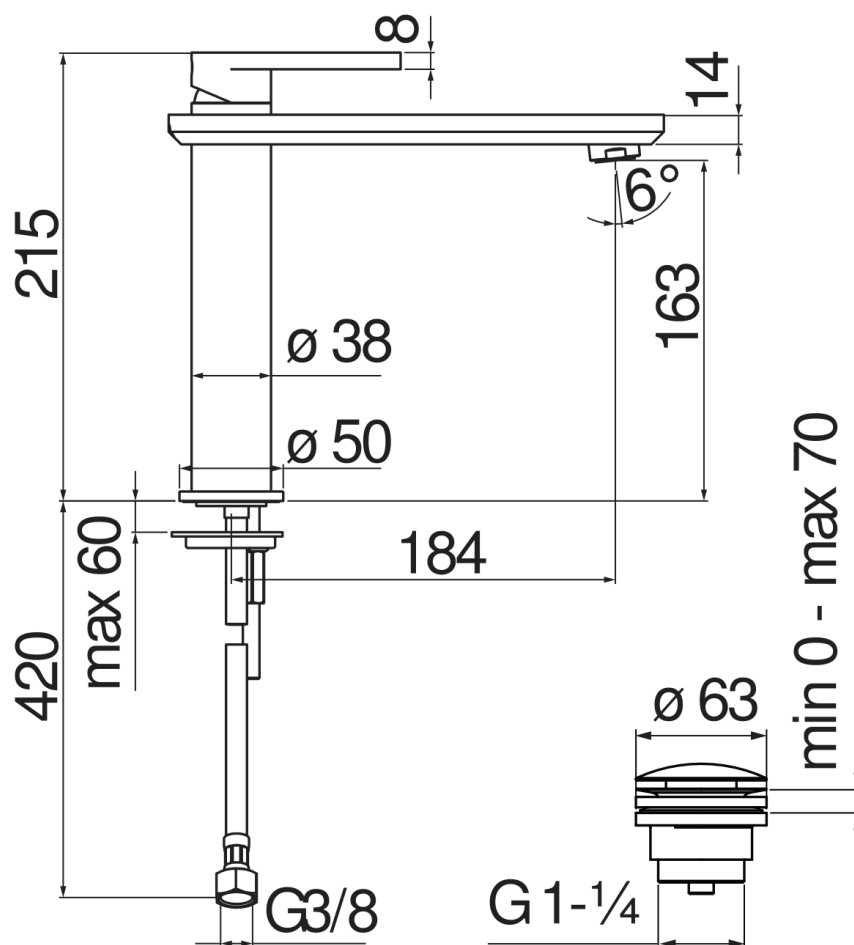

SPECIFICHE

Monocomando a bacinella

Chrome

Aeratore anticalcare M 24 x 1

Scarico 1 1/4" push

Flessibili inox ø 3/8"

Limitatore di portata con freno al 50%

Imballo: 56,5 x 29 x 7,1 cm / 0,011633 m<sup>3</sup> / 3,003 kg

CERTIFICAZIONI

DIAGRAMMA DI PORTATA: ACQUA CALDA/FREDDA

— Aeratore

DIAGRAMMA DI PORTATA: ACQUA MISCELATA

— Aeratore