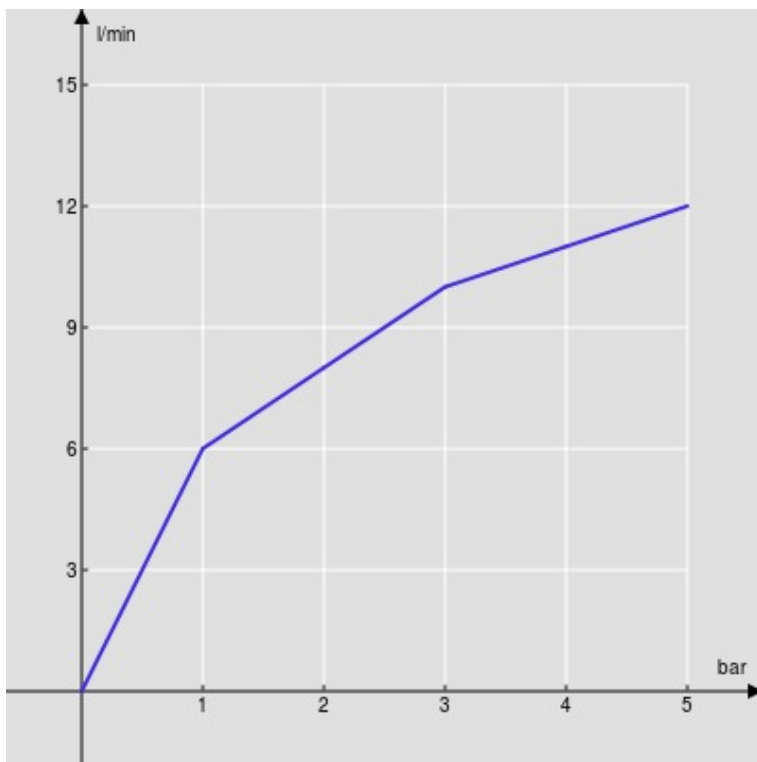

SPECIFICHE

Monocomando a bacinella

Chrome

Aeratore anticalcare M 24 x 1

Scarico 1 1/4" push

Flessibili inox ø 3/8"

Limitatore di portata con freno al 50%

Imballo: 56,5 x 29 x 7,1 cm / 0,011633 m³ / 3,003 kg

CERTIFICAZIONI

DIAGRAMMA DI PORTATA: ACQUA CALDA/FREDDA

— Aeratore

DIAGRAMMA DI PORTATA: ACQUA MISCELATA

— Aeratore