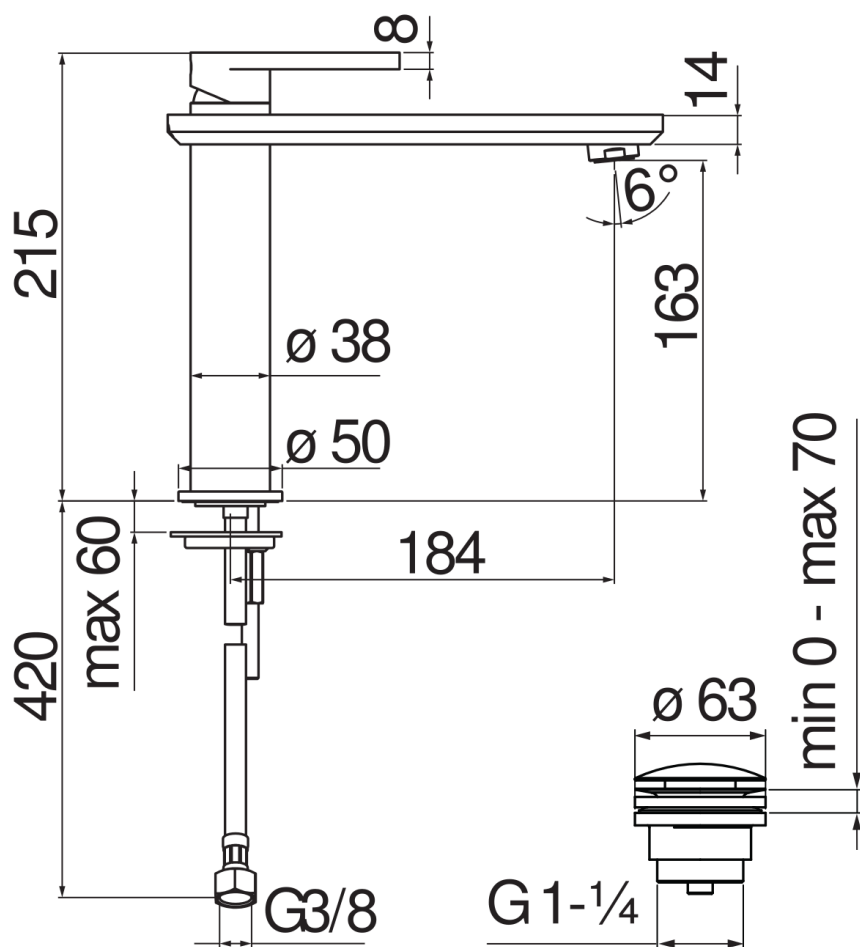

SPECIFICHE

Monocomando a bacinella

Chrome

Aeratore anticalcare M 24 x 1

Scarico 1 1/4" push

Flessibili inox ø 3/8"

Limitatore di portata con freno al 50%

Imballo: 56,5 x 29 x 7,1 cm / 0,011633 m³ / 3,003 kg

CERTIFICAZIONI

DIAGRAMMA DI PORTATA: ACQUA CALDA/FREDDA

— Aeratore

DIAGRAMMA DI PORTATA: ACQUA MISCELATA

— Aeratore