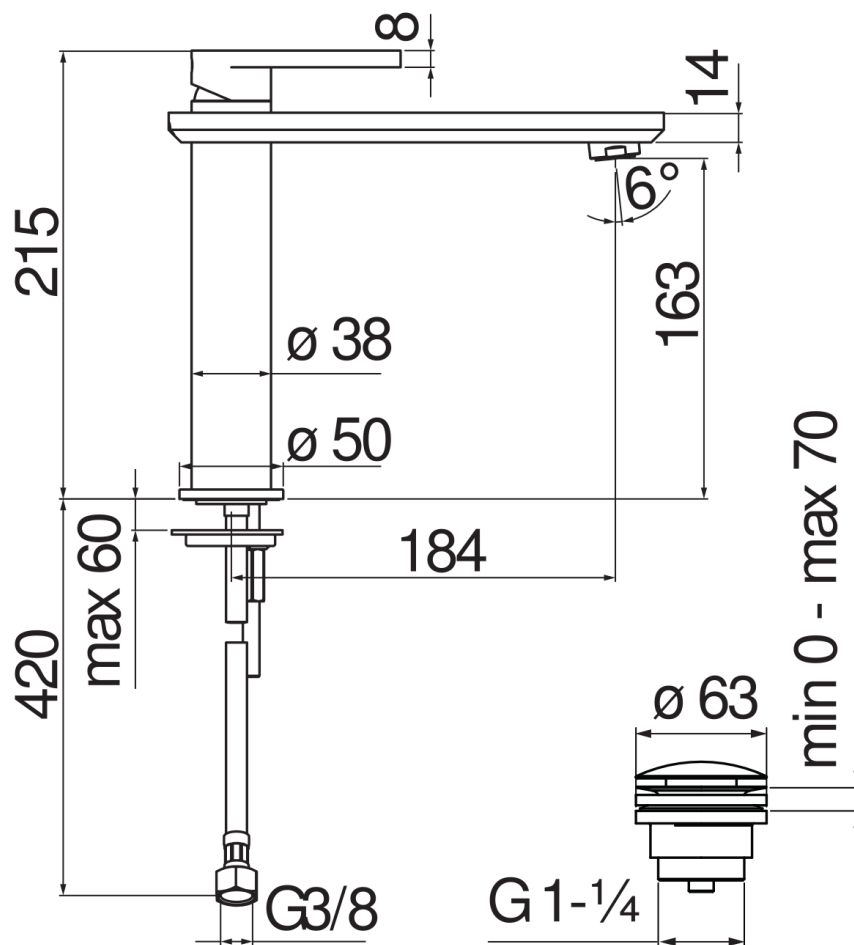

SPECIFICHE

Monocomando a bacinella

Chrome

Aeratore anticalcare M 24 x 1

Scarico 1 1/4" push

Flessibili inox ø 3/8"

Limitatore di portata con freno al 50%

Imballo: 56,5 x 29 x 7,1 cm / 0,011633 m<sup>3</sup> / 3,003 kg

CERTIFICAZIONI

DIAGRAMMA DI PORTATA: ACQUA CALDA/FREDDA

— Aeratore

DIAGRAMMA DI PORTATA: ACQUA MISCELATA

— Aeratore