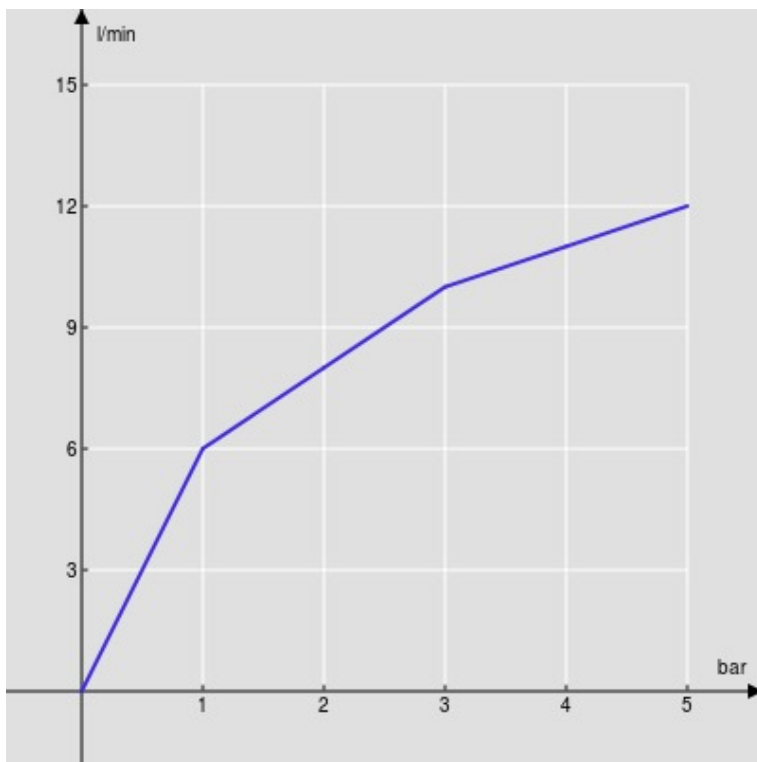

SPECIFICHE

Monocomando a bacinella

Chrome

Aeratore anticalcare M 24 x 1

Scarico 1 1/4" push

Flessibili inox ø 3/8"

Limitatore di portata con freno al 50%

Imballo: 56,5 x 29 x 7,1 cm / 0,011633 m<sup>3</sup> / 3,003 kg

CERTIFICAZIONI

DIAGRAMMA DI PORTATA: ACQUA CALDA/FREDDA

— Aeratore

DIAGRAMMA DI PORTATA: ACQUA MISCELATA

— Aeratore