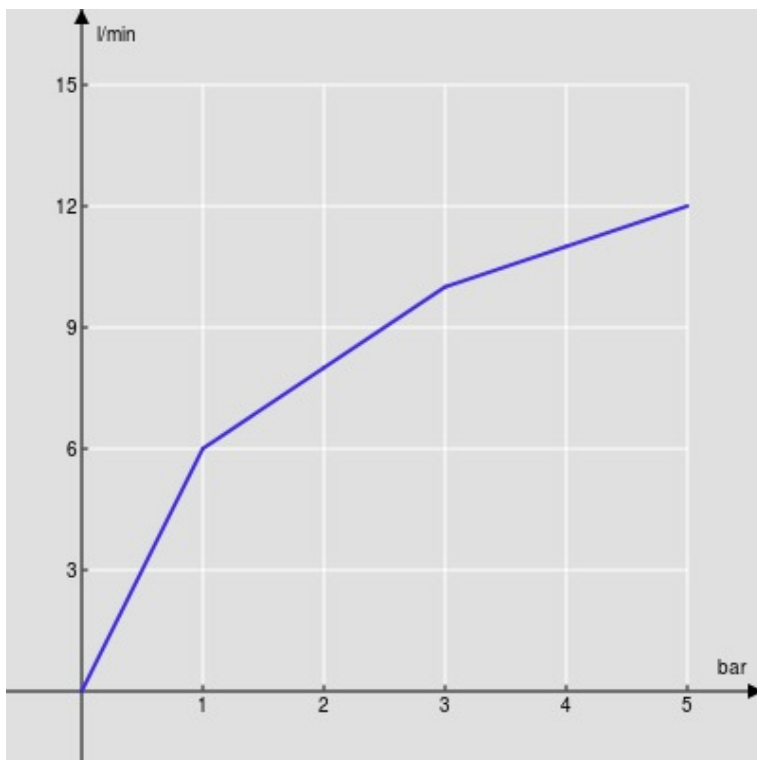

SPECIFICHE

Monocomando a bacinella
Inox T.E.A.+
Aeratore anticalcare M 24 x 1
Scarico 1 1/4" push
Flessibili inox ø 3/8"
Limitatore di portata con freno al 50%
Imballo: 56,5 x 29 x 7,1 cm / 0,011633 m³ / 3,003 kg

CERTIFICAZIONI

DIAGRAMMA DI PORTATA: ACQUA CALDA/FREDDA

— Aeratore

DIAGRAMMA DI PORTATA: ACQUA MISCELATA

— Aeratore