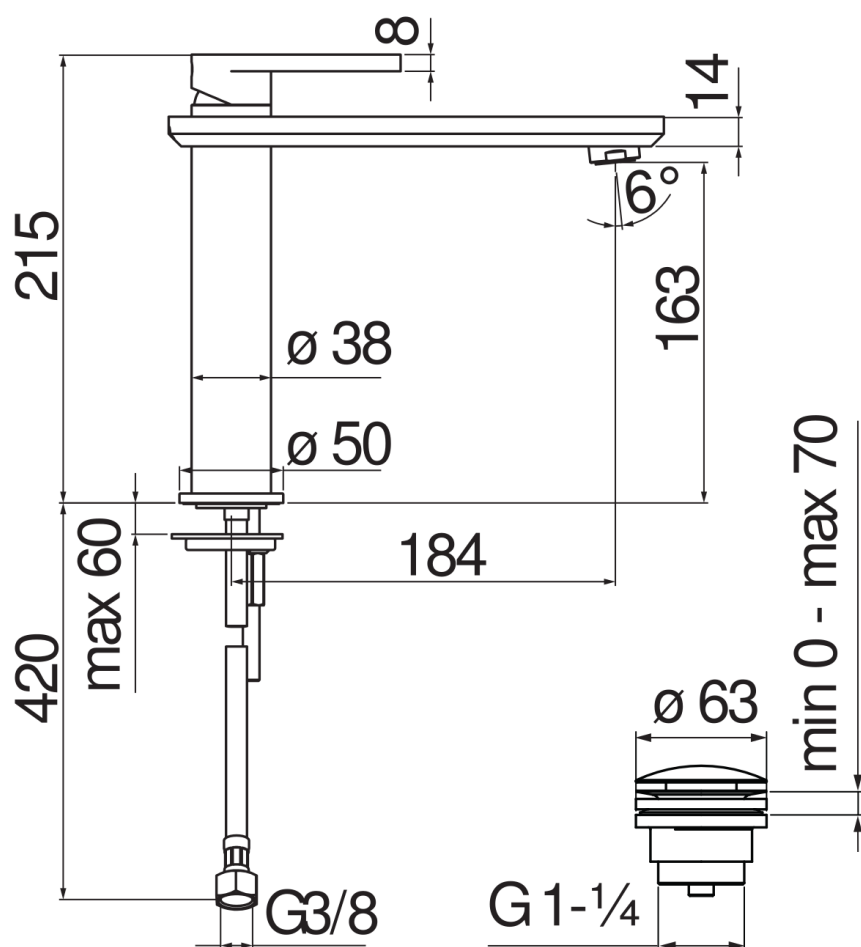

SPECIFICHE

Monocomando a bacinella
Inox T.E.A.+
Aeratore anticalcare M 24 x 1
Scarico 1 1/4" push
Flessibili inox ø 3/8"
Limitatore di portata con freno al 50%
Imballo: 56,5 x 29 x 7,1 cm / 0,011633 m³ / 3,003 kg

CERTIFICAZIONI

DIAGRAMMA DI PORTATA: ACQUA CALDA/FREDDA

— Aeratore

DIAGRAMMA DI PORTATA: ACQUA MISCELATA

— Aeratore