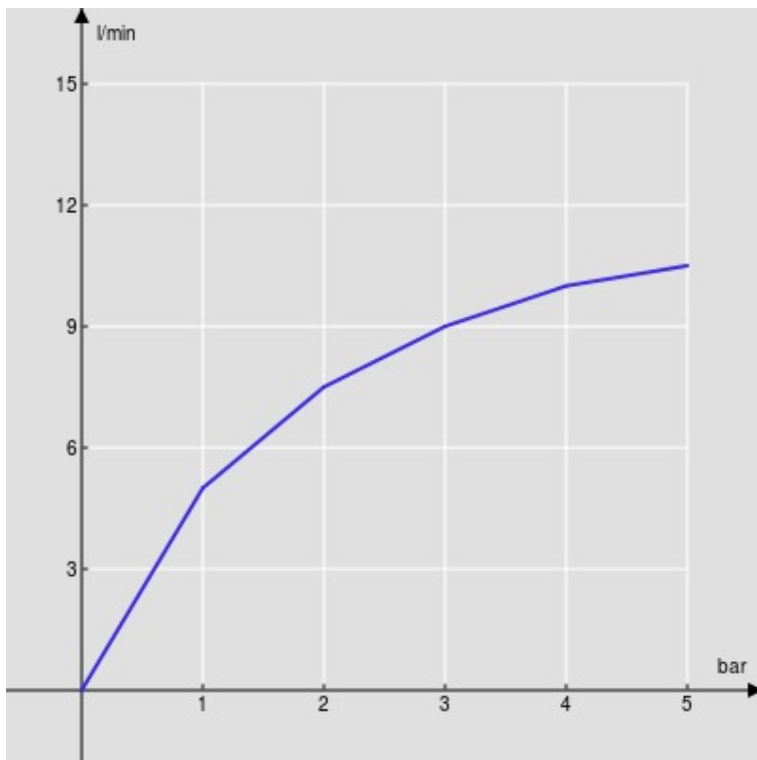

SPECIFICHE

Monocomando a bacinella
Inox T.E.A.+
Aeratore anticalcare M 24 x 1
Scarico 1 1/4" push
Flessibili inox ø 3/8"
Limitatore di portata con freno al 50%
Imballo: 56,5 x 29 x 7,1 cm / 0,011633 m³ / 3,003 kg

CERTIFICAZIONI

DIAGRAMMA DI PORTATA: ACQUA CALDA/FREDDA

— Aeratore

DIAGRAMMA DI PORTATA: ACQUA MISCELATA

— Aeratore