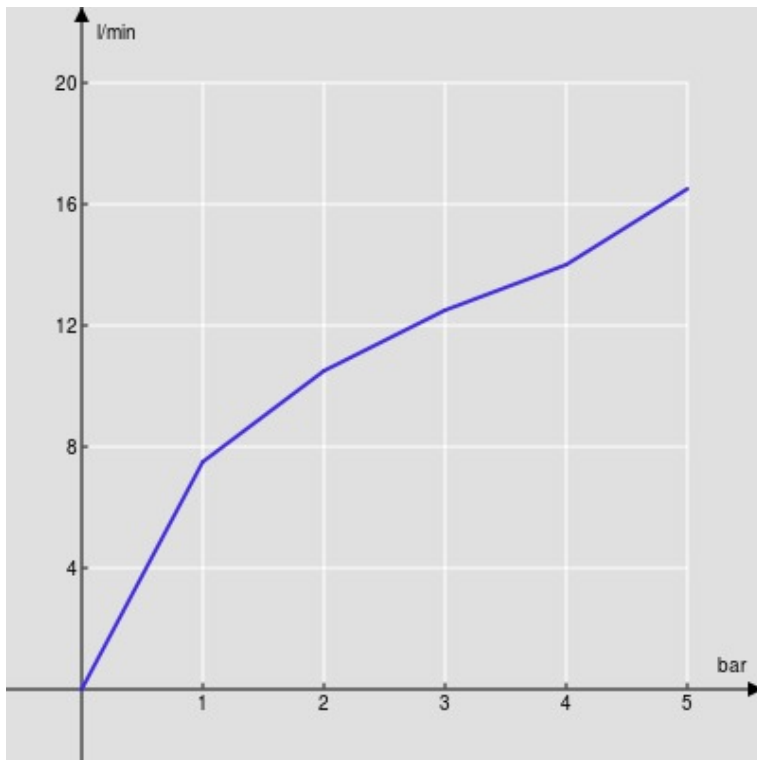

SPECIFICHE

Parte esterna monocomando a parete

Chrome

Aeratore anticalcare M 24 x 1

Lunghezza bocca 150 mm

Senza scarico

Limitatore di portata con freno al 50%

Imballo: 41 x 21 x 7 cm / 0,006027 m<sup>3</sup> / 2,1 kg

DIAGRAMMA DI PORTATA: ACQUA CALDA/FREDDA

— Aeratore

DIAGRAMMA DI PORTATA: ACQUA MISCELATA

— Aeratore