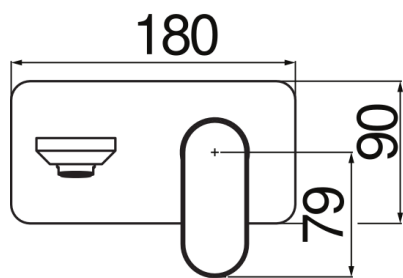

SPECIFICHE

Parte esterna monocomando a parete

Chrome

Aeratore anticalcare M 24 x 1

Lunghezza bocca 150 mm

Senza scarico

Limitatore di portata con freno al 50%

Imballo: 41 x 21 x 7 cm / 0,006027 m³ / 2,1 kg

DIAGRAMMA DI PORTATA: ACQUA CALDA/FREDDA

— Aeratore

DIAGRAMMA DI PORTATA: ACQUA MISCELATA

— Aeratore