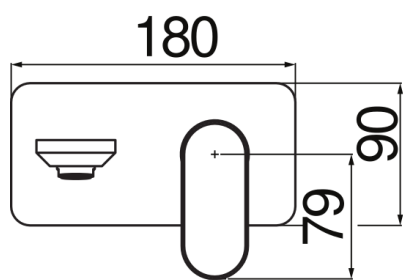

SPECIFICHE

Parte esterna monocomando a parete

Chrome

Aeratore anticalcare M 24 x 1

Lunghezza bocca 150 mm

Senza scarico

Limitatore di portata con freno al 50%

Imballo: 41 x 21 x 7 cm / 0,006027 m³ / 2,1 kg

DIAGRAMMA DI PORTATA: ACQUA CALDA/FREDDA

— Aeratore

DIAGRAMMA DI PORTATA: ACQUA MISCELATA

— Aeratore