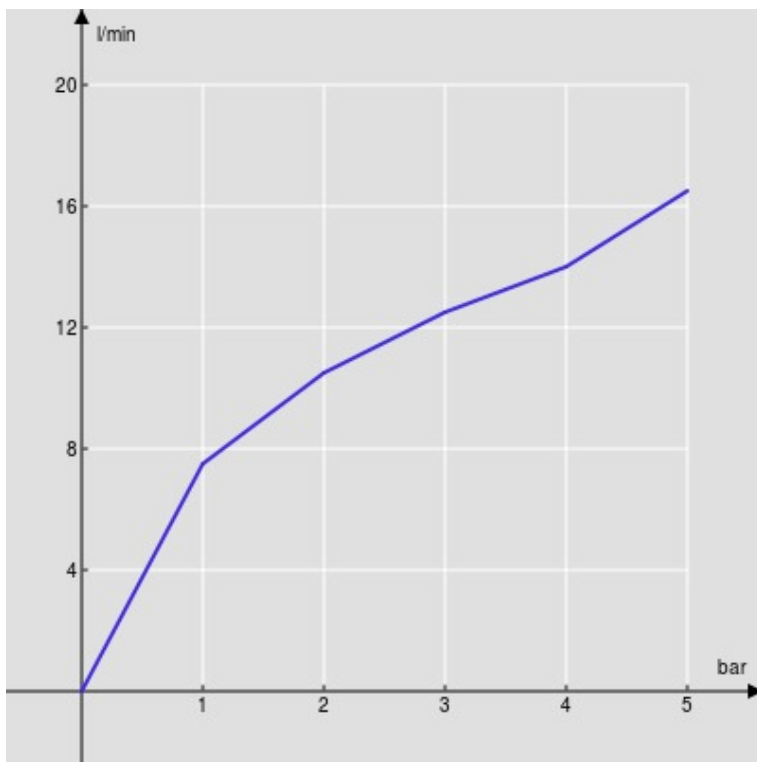

SPECIFICHE

Parte esterna monocomando a parete

Chrome

Aeratore anticalcare M 24 x 1

Lunghezza bocca 150 mm

Senza scarico

Limitatore di portata con freno al 50%

Imballo: 41 x 21 x 7 cm / 0,006027 m³ / 2,1 kg

DIAGRAMMA DI PORTATA: ACQUA CALDA/FREDDA

— Aeratore

DIAGRAMMA DI PORTATA: ACQUA MISCELATA

— Aeratore