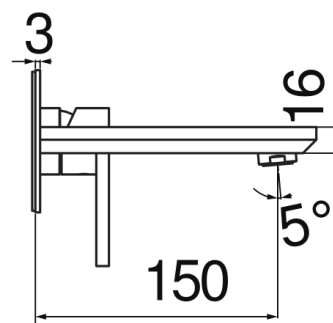

SPECIFICHE

Parte esterna monocomando a parete

Chrome

Aeratore anticalcare M 24 x 1

Lunghezza bocca 150 mm

Senza scarico

Limitatore di portata con freno al 50%

Imballo: 41 x 21 x 7 cm / 0,006027 m³ / 2,1 kg

DIAGRAMMA DI PORTATA: ACQUA CALDA/FREDDA

— Aeratore

DIAGRAMMA DI PORTATA: ACQUA MISCELATA

— Aeratore