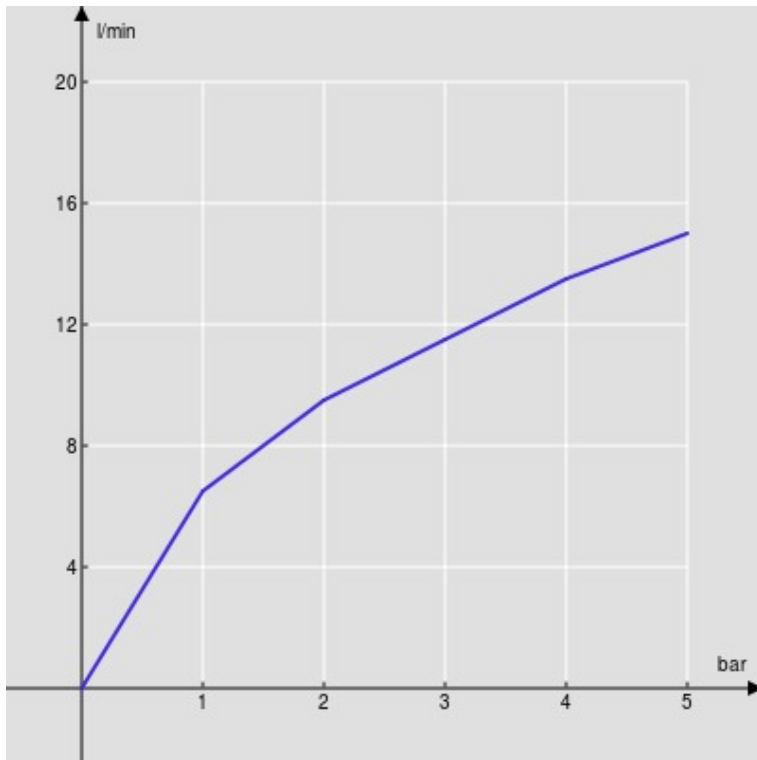

SPECIFICHE

Parte esterna monocomando a parete

Chrome

Aeratore anticalcare M 24 x 1

Lunghezza bocca 150 mm

Senza scarico

Limitatore di portata con freno al 50%

Imballo: 41 x 21 x 7 cm / 0,006027 m³ / 2,1 kg

DIAGRAMMA DI PORTATA: ACQUA CALDA/FREDDA

— Aeratore

DIAGRAMMA DI PORTATA: ACQUA MISCELATA

— Aeratore