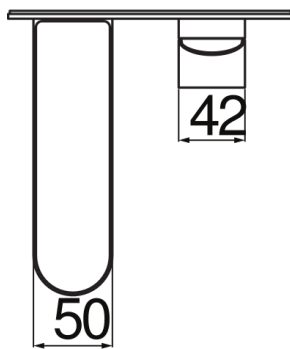

SPECIFICHE

Parte esterna monocomando a parete

Chrome

Aeratore anticalcare M 24 x 1

Lunghezza bocca 150 mm

Senza scarico

Limitatore di portata con freno al 50%

Imballo: 41 x 21 x 7 cm / 0,006027 m³ / 2,1 kg

DIAGRAMMA DI PORTATA: ACQUA CALDA/FREDDA

— Aeratore

DIAGRAMMA DI PORTATA: ACQUA MISCELATA

— Aeratore