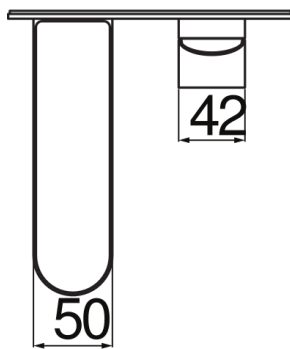

SPECIFICHE

Parte esterna monocomando a parete

Chrome

Aeratore anticalcare M 24 x 1

Lunghezza bocca 150 mm

Senza scarico

Limitatore di portata con freno al 50%

Imballo: 41 x 21 x 7 cm / 0,006027 m<sup>3</sup> / 2,1 kg

DIAGRAMMA DI PORTATA: ACQUA CALDA/FREDDA

— Aeratore

DIAGRAMMA DI PORTATA: ACQUA MISCELATA

— Aeratore