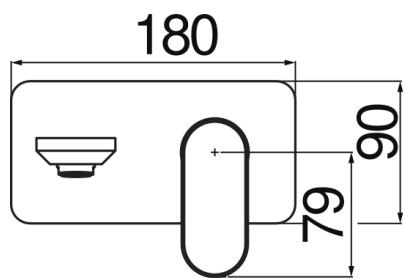

SPECIFICHE

Parte esterna monocomando a parete

Chrome

Aeratore anticalcare M 24 x 1

Lunghezza bocca 150 mm

Senza scarico

Limitatore di portata con freno al 50%

Imballo: 41 x 21 x 7 cm / 0,006027 m<sup>3</sup> / 2,1 kg

DIAGRAMMA DI PORTATA: ACQUA CALDA/FREDDA

— Aeratore

DIAGRAMMA DI PORTATA: ACQUA MISCELATA

— Aeratore