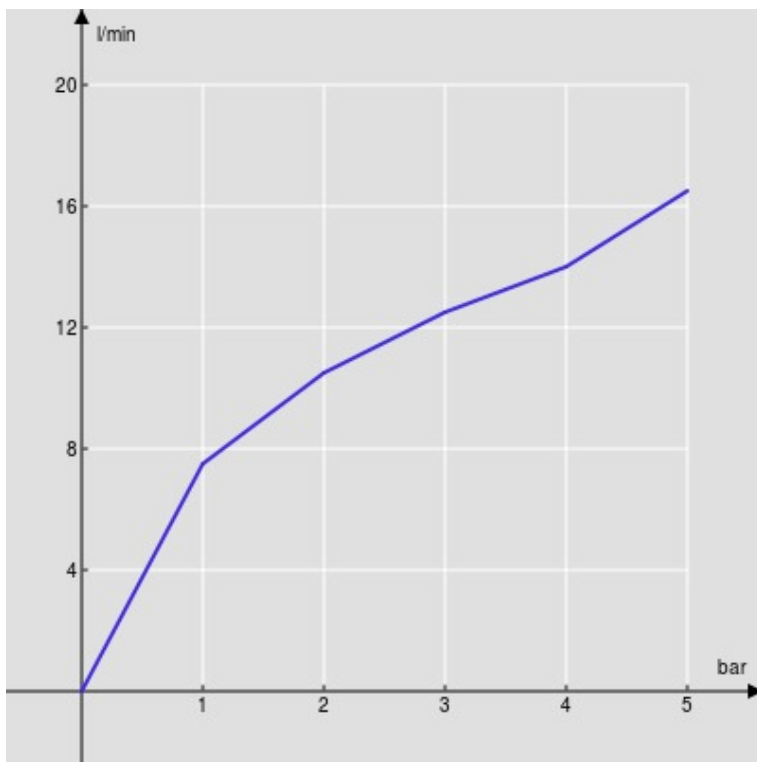

SPECIFICHE

Parte esterna monocomando a parete

Chrome

Aeratore anticalcare M 24 x 1

Lunghezza bocca 150 mm

Senza scarico

Limitatore di portata con freno al 50%

Imballo: 41 x 21 x 7 cm / 0,006027 m<sup>3</sup> / 2,1 kg

DIAGRAMMA DI PORTATA: ACQUA CALDA/FREDDA

— Aeratore

DIAGRAMMA DI PORTATA: ACQUA MISCELATA

— Aeratore