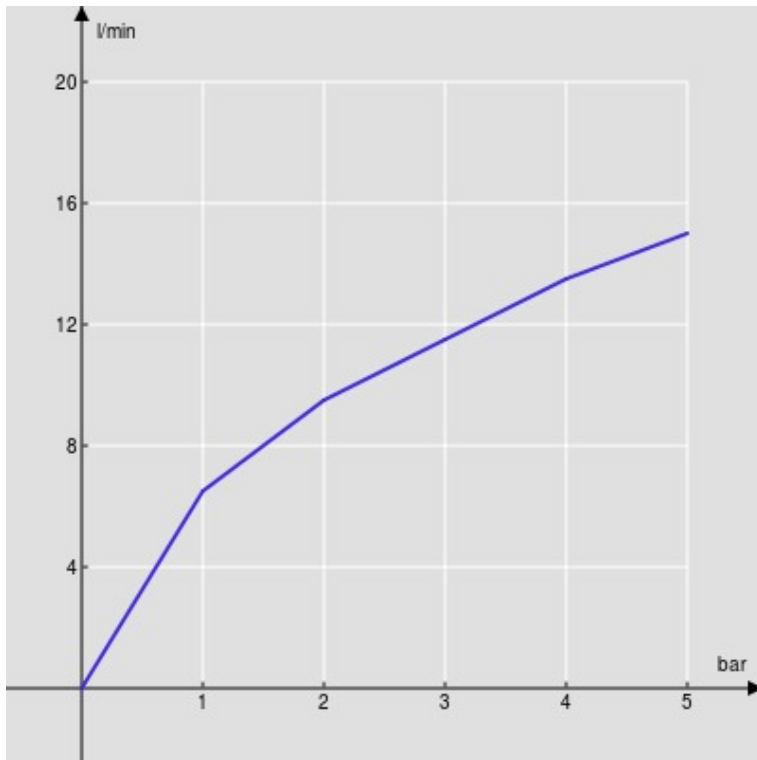

SPECIFICHE

Parte esterna monocomando a parete

Chrome

Aeratore anticalcare M 24 x 1

Lunghezza bocca 150 mm

Senza scarico

Limitatore di portata con freno al 50%

Imballo: 41 x 21 x 7 cm / 0,006027 m<sup>3</sup> / 2,1 kg

DIAGRAMMA DI PORTATA: ACQUA CALDA/FREDDA

— Aeratore

DIAGRAMMA DI PORTATA: ACQUA MISCELATA

— Aeratore