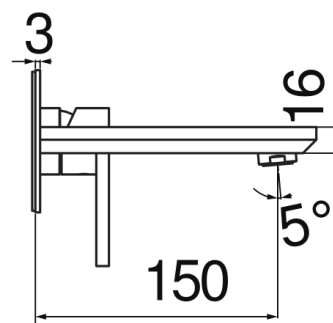

SPECIFICHE

Parte esterna monocomando a parete

Chrome

Aeratore anticalcare M 24 x 1

Lunghezza bocca 150 mm

Senza scarico

Limitatore di portata con freno al 50%

Imballo: 41 x 21 x 7 cm / 0,006027 m<sup>3</sup> / 2,1 kg

DIAGRAMMA DI PORTATA: ACQUA CALDA/FREDDA

— Aeratore

DIAGRAMMA DI PORTATA: ACQUA MISCELATA

— Aeratore