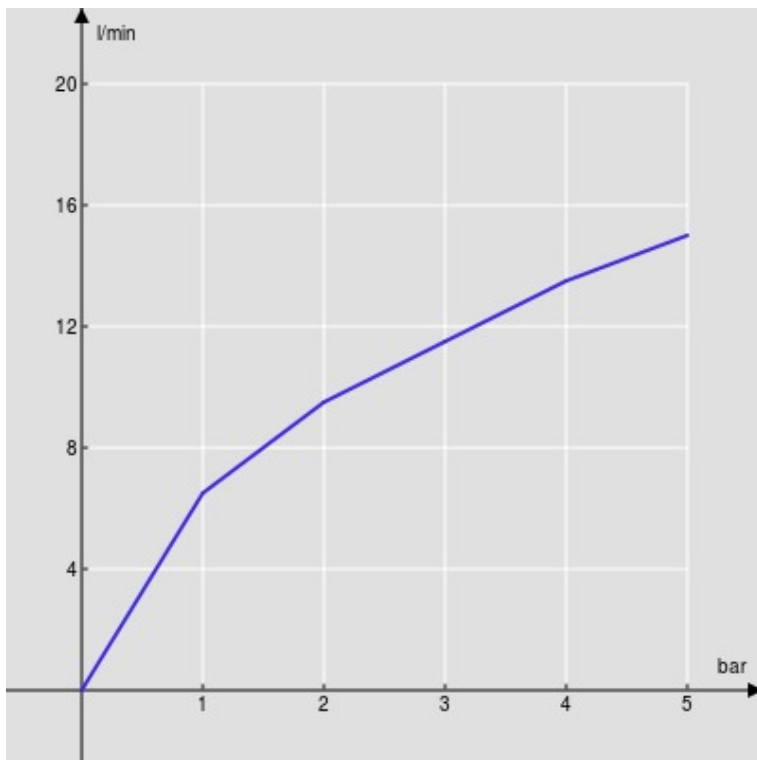

SPECIFICHE

Parte esterna monocomando a parete bocca lunga

Chrome

Aeratore anticalcare M 24 x 1

Lunghezza bocca 200 mm

Senza scarico

Limitatore di portata con freno al 50%

Imballo: 41 x 21 x 7 cm / 0,006027 m<sup>3</sup> / 2,6 kg

DIAGRAMMA DI PORTATA: ACQUA CALDA/FREDDA

— Aeratore

DIAGRAMMA DI PORTATA: ACQUA MISCELATA

— Aeratore