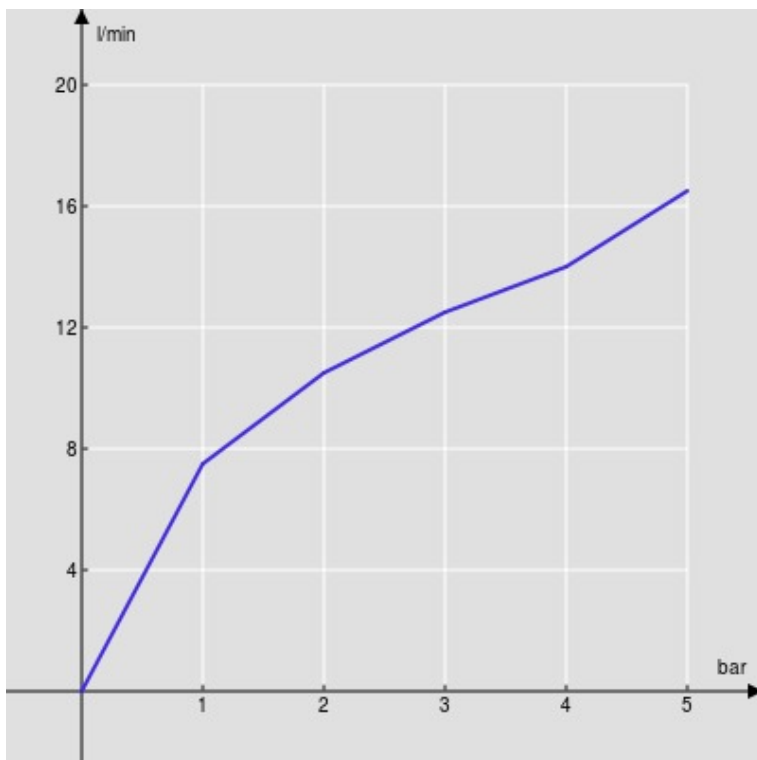

SPECIFICHE

Parte esterna monocomando a parete bocca lunga

Chrome

Aeratore anticalcare M 24 x 1

Lunghezza bocca 200 mm

Senza scarico

Limitatore di portata con freno al 50%

Imballo: 41 x 21 x 7 cm / 0,006027 m<sup>3</sup> / 2,6 kg

DIAGRAMMA DI PORTATA: ACQUA CALDA/FREDDA

— Aeratore

DIAGRAMMA DI PORTATA: ACQUA MISCELATA

— Aeratore