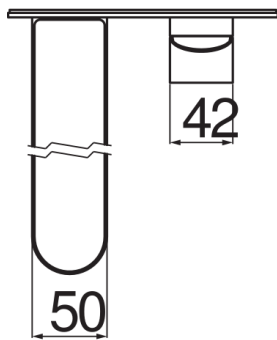

SPECIFICHE

Parte esterna monocomando a parete bocca lunga

Chrome

Aeratore anticalcare M 24 x 1

Lunghezza bocca 200 mm

Senza scarico

Limitatore di portata con freno al 50%

Imballo: 41 x 21 x 7 cm / 0,006027 m³ / 2,6 kg

DIAGRAMMA DI PORTATA: ACQUA CALDA/FREDDA

— Aeratore

DIAGRAMMA DI PORTATA: ACQUA MISCELATA

— Aeratore