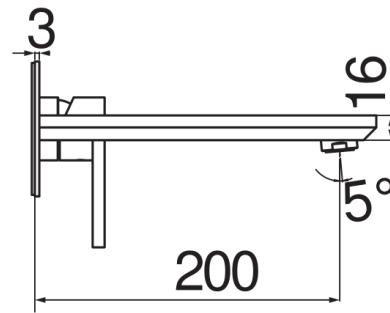

SPECIFICHE

Parte esterna monocomando a parete bocca lunga

Chrome

Aeratore anticalcare M 24 x 1

Lunghezza bocca 200 mm

Senza scarico

Limitatore di portata con freno al 50%

Imballo: 41 x 21 x 7 cm / 0,006027 m³ / 2,6 kg

DIAGRAMMA DI PORTATA: ACQUA CALDA/FREDDA

— Aeratore

DIAGRAMMA DI PORTATA: ACQUA MISCELATA

— Aeratore