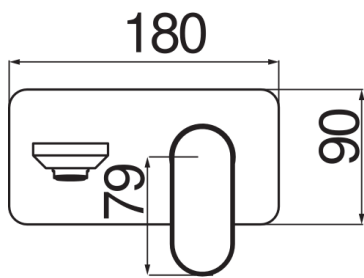

SPECIFICHE

Parte esterna monocomando a parete bocca lunga

Chrome

Aeratore anticalcare M 24 x 1

Lunghezza bocca 200 mm

Senza scarico

Limitatore di portata con freno al 50%

Imballo: 41 x 21 x 7 cm / 0,006027 m³ / 2,6 kg

DIAGRAMMA DI PORTATA: ACQUA CALDA/FREDDA

— Aeratore

DIAGRAMMA DI PORTATA: ACQUA MISCELATA

— Aeratore