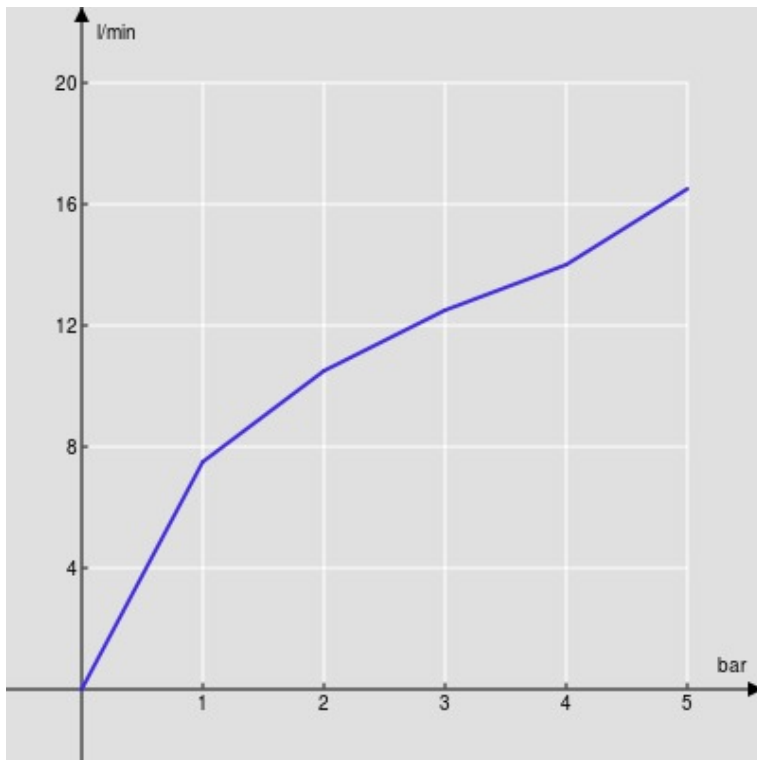

SPECIFICHE

Parte esterna monocomando a parete bocca lunga

Chrome

Aeratore anticalcare M 24 x 1

Lunghezza bocca 200 mm

Senza scarico

Limitatore di portata con freno al 50%

Imballo: 41 x 21 x 7 cm / 0,006027 m³ / 2,6 kg

DIAGRAMMA DI PORTATA: ACQUA CALDA/FREDDA

— Aeratore

DIAGRAMMA DI PORTATA: ACQUA MISCELATA

— Aeratore